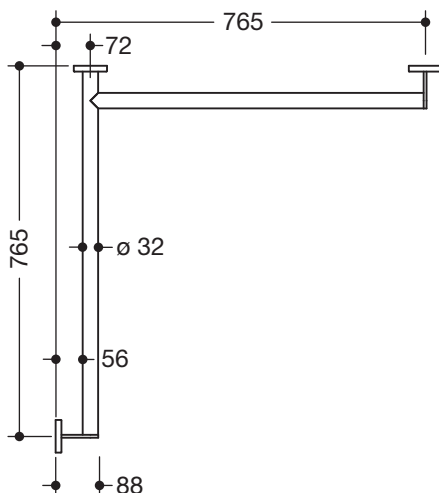

Abmessungen in mm

Oberflächen/Farben

Alternative Oberflächen

Technische Änderungen vorbehalten, 26.03.2021

HEWI Heinrich Wilke GmbH
Postfach 1260
D-34442 Bad Arolsen

Telefon: +49 5691 82-0
Telefax: +49 5691 82-319

info@hewi.de
www.hewi.com