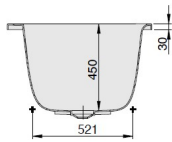

iSENSI

1700 x 750

DE

Wannenrandarmaturen können auf der ebenen Fläche am Wannenrand positioniert werden. inkl. Ablaufdeckel in Weiß.
Achtung: Ab-/Überlaufgarnitur und Ab-/Überlaufgarnitur mit Befüllfunktion zwingend von Hoesch notwendig; siehe Tabelle (optional Weiß od. Chrom)

MODELL Modèle Mode	ART. NR. N° D'article Artikelnummer	LÄNGE/BREITE Longueur Et Largeur Lengte En Breedte (mm)	HÖHE/TIEFE Hauteur/profondeur Hoogte/diepte (mm)	INST. HÖHE Hauteur de montage Installatiehoogte (mm)	NUTZINHALT Contenu utile Nuttige inhoud
A	3829	1700 x 750	450	595-635	152 l