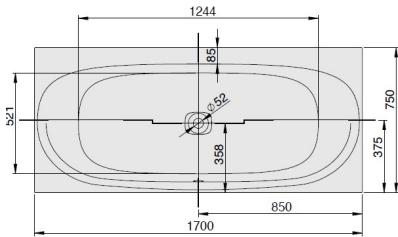

iSENSI

1700 x 750

DE

Wannenrandarmaturen können auf der ebenen Fläche am Wannenrand positioniert werden. inkl. Ablaufdeckel in Weiß.
Achtung: Ab-/Überlaufgarnitur und Ab-/Überlaufgarnitur mit Befüllfunktion zwingend von Hoesch notwendig; siehe Tabelle (optional Weiß od. Chrom)

FR

La robinetterie sur gorge peut être positionnée sur le bord plat de la baignoire. cache bonde en blanc inclus
Attention: vidange-spéciale et remplissage par le trop-plein avec une vidange spéciale sont obligatoires à partir de Hoesch; voir tableau (optionnel blanc ou chrome)

MODELL Modèle Mode	ART. NR. N° D'article Artikelnummer	LÄNGE/BREITE Longueur Et Largeur Lengte En Breedte (mm)	HÖHE/TIEFE Hauteur/profondeur Hoogte/diepte (mm)	INST. HÖHE Hauteur de montage Installatiehoogte (mm)	NUTZINHALT Contenu utile Nuttige inhoud
A	3829	1700 x 750	450	595-635	152 l