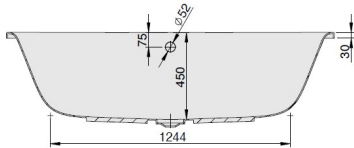

iSENSI

1700 x 750

DE

Wannenrandarmaturen können auf der ebenen Fläche am Wannenrand positioniert werden. inkl. Ablaufdeckel in Weiß.
Achtung: Ab-/Überlaufgarnitur und Ab-/Überlaufgarnitur mit Befüllfunktion zwingend von Hoesch notwendig; siehe Tabelle (optional Weiß od. Chrom)

FR

La robinetterie sur gorge peut être positionnée sur le bord plat de la baignoire. cache bonde en blanc inclus
Attention: vidange-spéciale et remplissage par le trop-plein avec une vidange spéciale sont obligatoires à partir de Hoesch; voir tableau (optionnel blanc ou chrome)

MODELL Modèle Mode	ART. NR. N° D'article Artikelnummer	LÄNGE/BREITE Longueur Et Largeur Lengte En Breedte (mm)	HÖHE/TIEFE Hauteur/profondeur Hoogte/diepte (mm)	INST. HÖHE Hauteur de montage Installatiehoogte (mm)	NUTZINHALT Contenu utile Nuttige inhoud
A	3829	1700 x 750	450	595-635	152 l