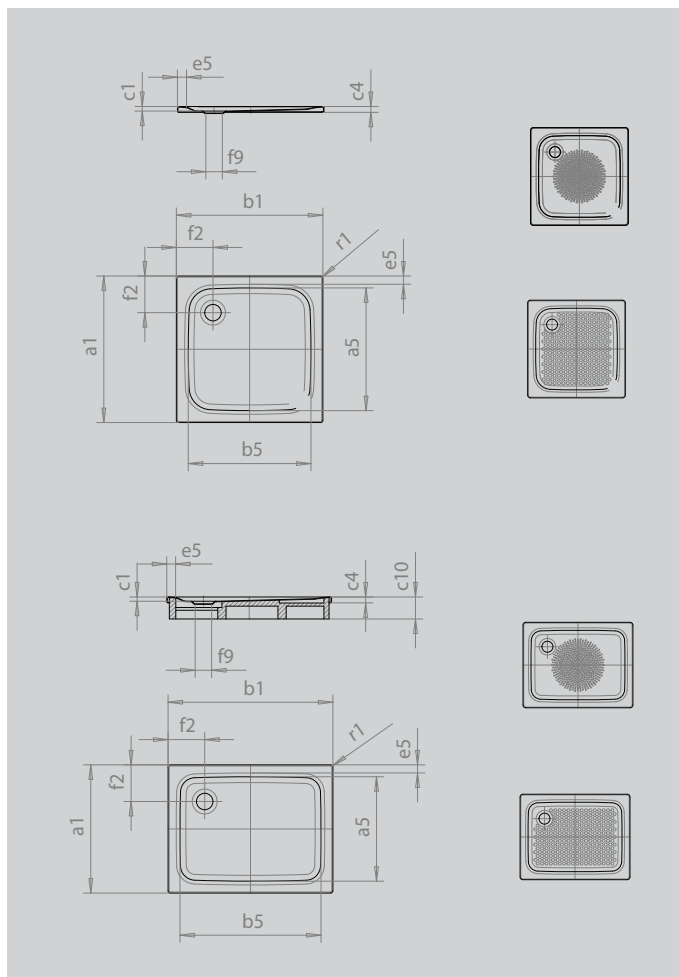

SUPERPLAN

- exklusives, elegantes Design
- aus KALDEWEI Stahl-Emaille
- Ablaufdeckel nahezu bündig in die Duschrfläche integriert (nur in Kombination mit den Ablaufgarnituren KA 90)

Abbildung ähnlich

SECURE⁺

Modell		386
Äußere Länge	a_1	800 mm
Innere Länge	a_5	690 mm
Äußere Breite	b_1	800 mm
Innere Breite	b_5	690 mm
Tiefe Innen	c_1	25 mm
Randhöhe	c_4	32 mm
Randbreite	e_{10}, e_5	50; 50 mm
Durchmesser Ablaufloch	f_9	Ø 90 mm
Abstand Wannenrand bis Mitte Ablaufloch	f_2, f_3	200; 200 mm
Äußerer Radius	r_1	12 mm
Nettogewicht		17 kg
Antislip Durchmesser		Ø 435 mm
Vollantislip		586 x 565 mm
SECURE PLUS		Vollflächig