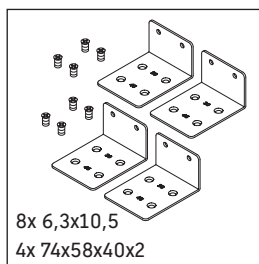

XViu

XV 5909

Montageanleitung

Bohrmaße beachten!

Alle weiteren Montageanleitungen beachten!

Verwendungshinweise

Die Badmöbelserie entspricht den gültigen Normen und Richtlinien zum Zeitpunkt der Auslieferung und ist für den Einsatz in Bädern konzipiert.

Eine direkte Benetzung mit Wasser z. B. beim Duschen ist zu vermeiden.

Keramiken breiter als 600 mm müssen an der Wand befestigt werden.

Technische Verbesserungen und optische Veränderungen an den abgebildeten Produkten behalten wir uns vor.