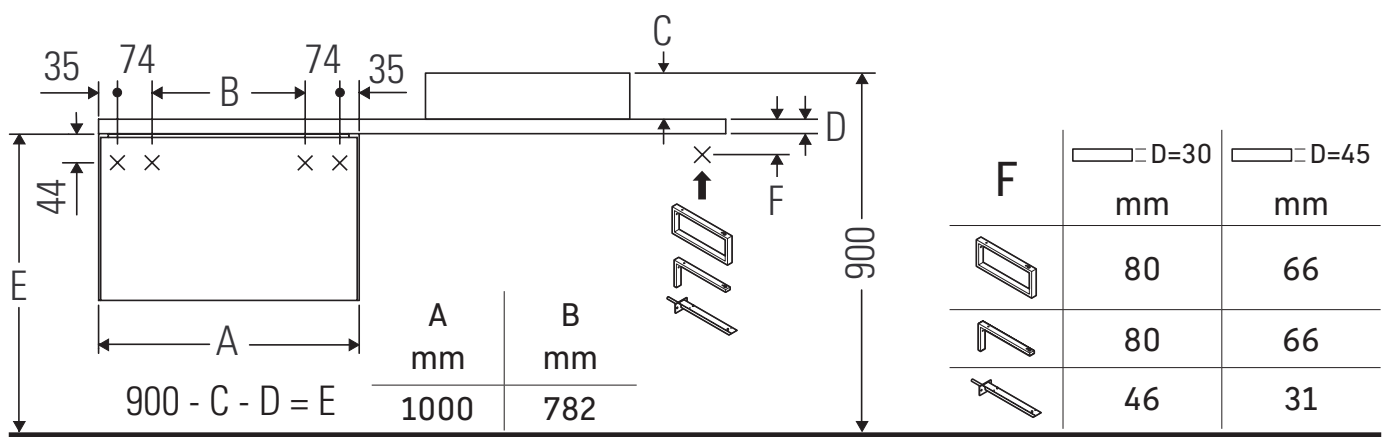

XViu

XV 5909

Montageanleitung

Bohrmaße beachten!

Alle weiteren Montageanleitungen beachten!

Verwendungshinweise

Die Badmöbelserie entspricht den gültigen Normen und Richtlinien zum Zeitpunkt der Auslieferung und ist für den Einsatz in Bädern konzipiert.

Eine direkte Benetzung mit Wasser z. B. beim Duschen ist zu vermeiden.

Keramiken breiter als 600 mm müssen an der Wand befestigt werden.

Technische Verbesserungen und optische Veränderungen an den abgebildeten Produkten behalten wir uns vor.