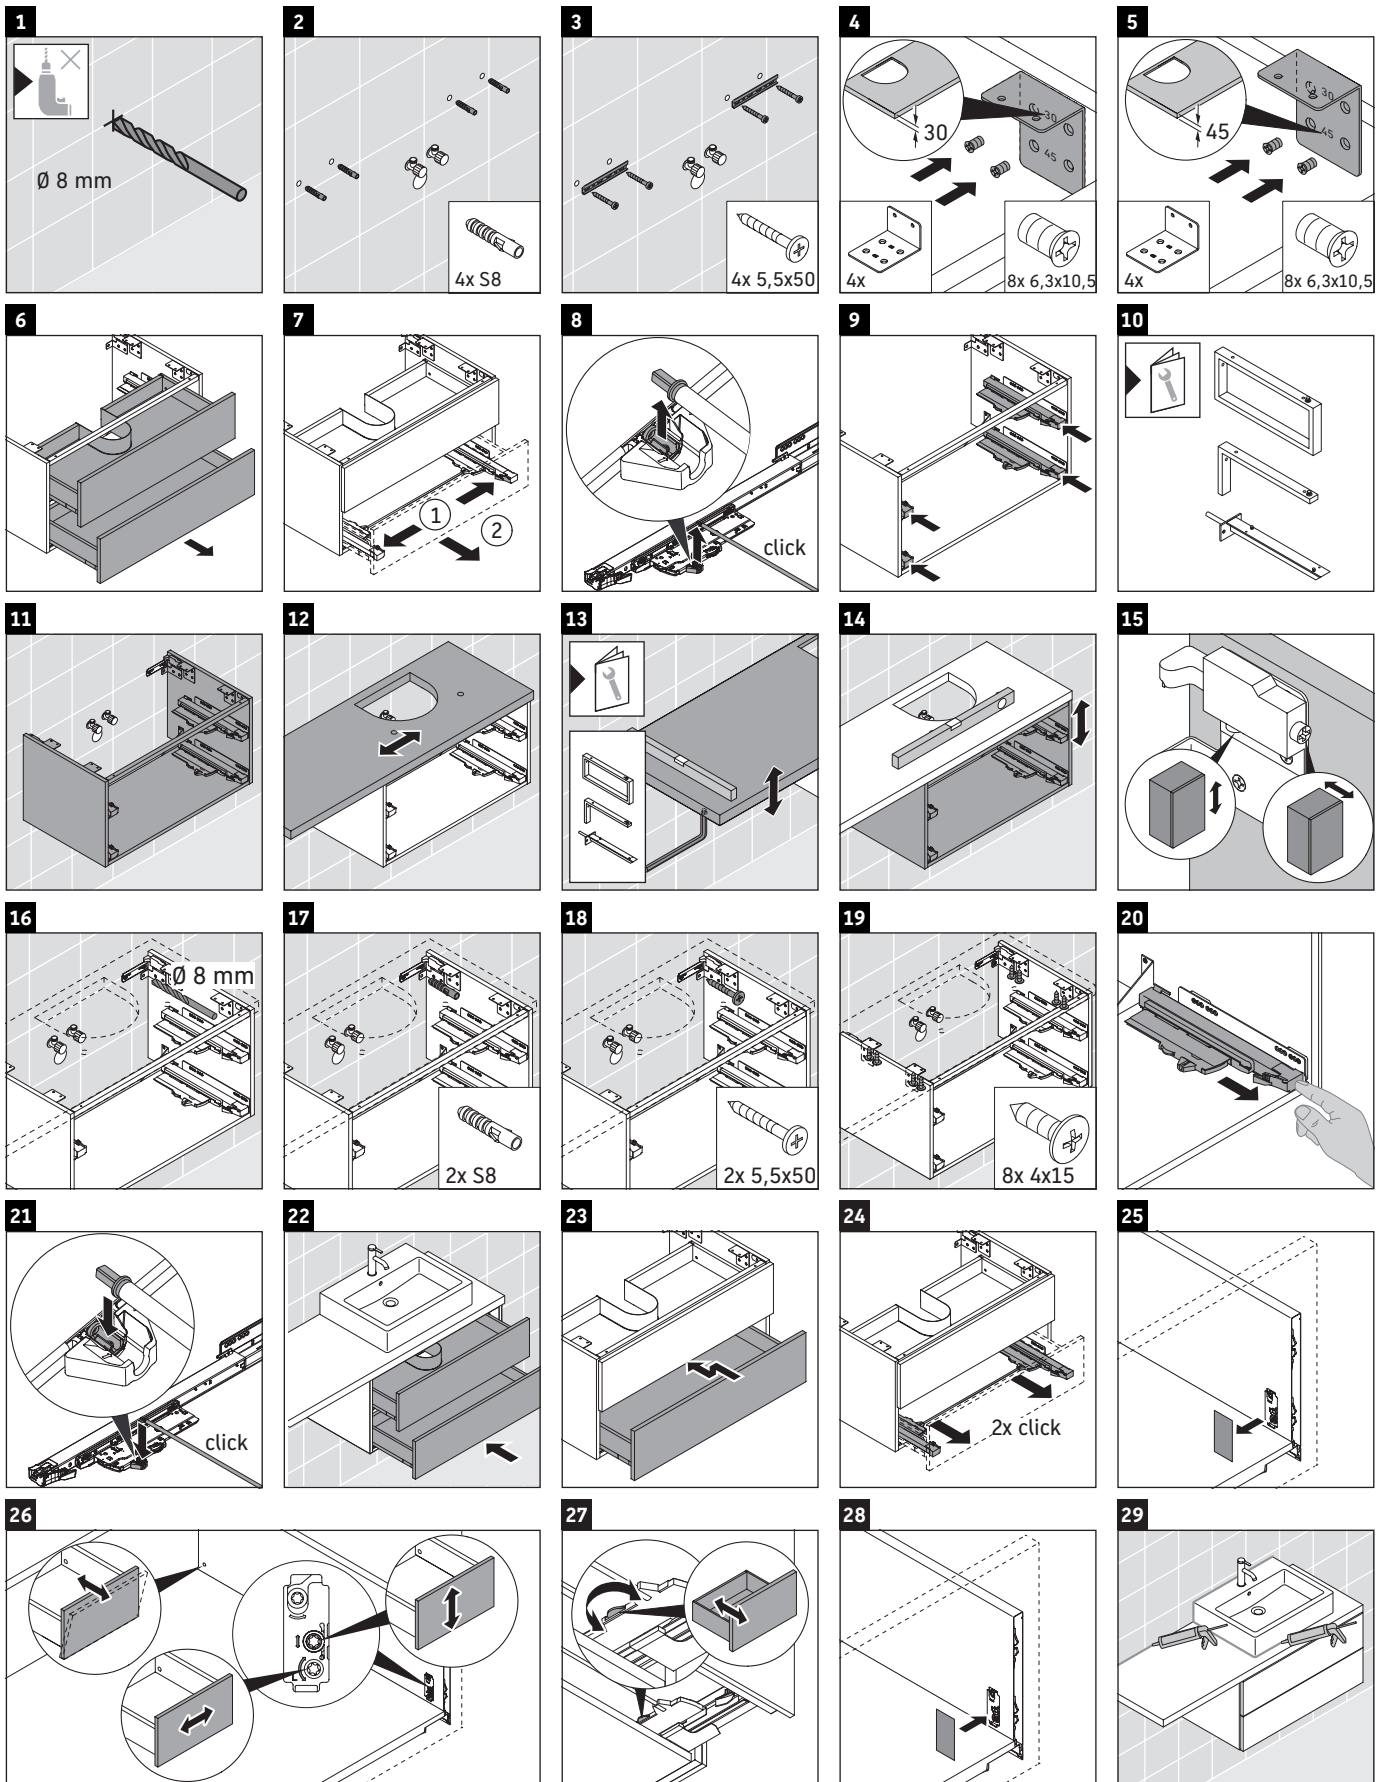

XViu

XV 5909

Montageanleitung

Bohrmaße beachten!

Alle weiteren Montageanleitungen beachten!

Verwendungshinweise

Die Badmöbelserie entspricht den gültigen Normen und Richtlinien zum Zeitpunkt der Auslieferung und ist für den Einsatz in Bädern konzipiert.

Eine direkte Benetzung mit Wasser z. B. beim Duschen ist zu vermeiden.

Keramiken breiter als 600 mm müssen an der Wand befestigt werden.

Technische Verbesserungen und optische Veränderungen an den abgebildeten Produkten behalten wir uns vor.