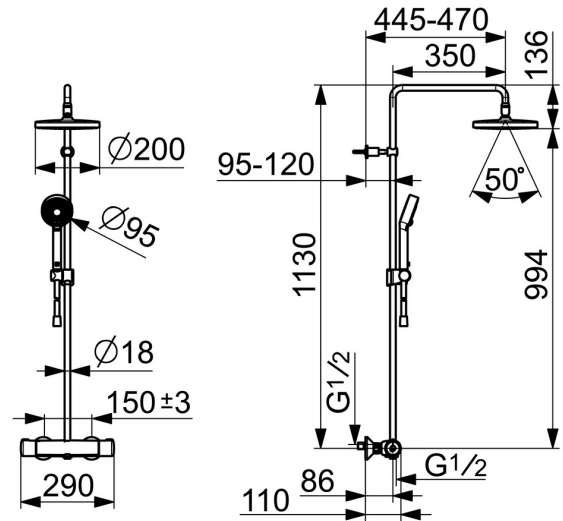

EAN: 4057304018497
static.hansa.com/443501300007

- ECO Building
- Thermostat
- Wandmontage
- Chrom
- Temperatureinstellgriff, Durchflusseinstellgriff, Eco-Funktion für die Wassermenge, Sicherheitshebel
- Drehumsteller, druckunabhängig, Integrierter Umsteller mit Absperrung
- Handbrause, Brausestange, Kopfbrause, Verstellbare Brausestangehalterung, Variable Montagemöglichkeit, Schwenkbares Kugelgelenk, Anti-Kalk-Technik, Twist guard, Verdreherschutz für Brauseschlauch
- Normal - Gleichmäßiger und weicher Wasserstrahl
- Sicherheitssperre gegen Verbrühen bei 38°C, THERMO COOL: Mehr Sicherheit durch minimales Erwärmen des Armaturengehäuses
- Oberteil mit keramischen Dichtscheiben zur Wassermengeneinstellung für einen Abgang, Thermostatkartusche zur Temperaturreglung, Rückflussverhinderer, Schmutzfilter
- S-Anschlüsse, Außengewinde, Abdeckung(en), Schalldämpfer
- Kürzbar
- 3-strahlig

Technische Daten

Durchflusseigenschaften

Durchfluss bei 3 bar (mit Durchflussregler) **7.5 l/min**

Technische Eigenschaften

DN-Größe (Nennmaß) **DN15**
 Warmwasserversorgung **max. +65°C**
 Arbeitsdruck **1-10 bar**
 Anschlussgröße **G3/4**
 Installationsabstand **CC150±3 mm**
 Sicherungseinrichtung (EN1717) **EB**
 Werkstoff **Messing**

Ersatzteile

SP44350130

| | Name | Art.-Nr. |
|----|--------------------------|----------|
| 01 | Mengen-Einstell-Griff | 59914397 |
| 02 | Umsteller/Kartusche | 59914116 |
| 03 | Kombinator | 59914472 |
| 04 | Schmutzfilter, G3/4 | 59911076 |
| 05 | Thermostatkartusche, 3,4 | 59914114 |
| 06 | Temperatur-Wählgriff | 59914396 |
| 07 | Schieber | 59914392 |
| 08 | Duschrohr-Halter | 59914773 |