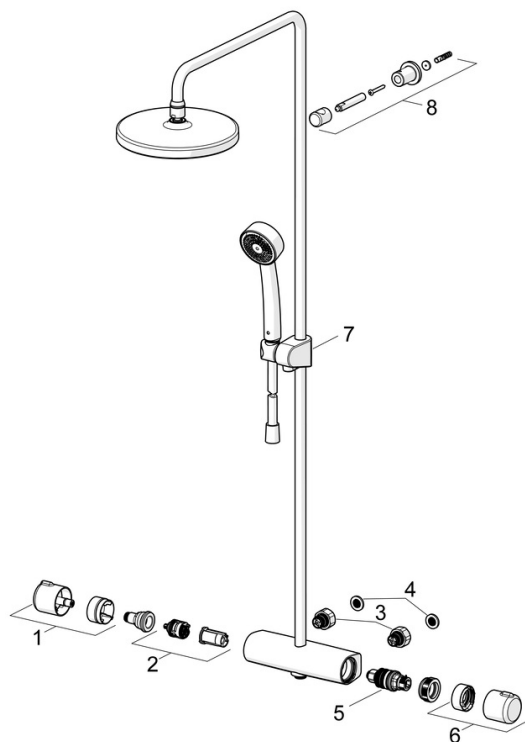

EAN: 4057304018497
static.hansa.com/443501300007

- ECO Building
- Thermostat
- Wandmontage
- Chrom
- Temperatureinstellgriff, Durchflusseinstellgriff, Eco-Funktion für die Wassermenge, Sicherheitshebel
- Drehumsteller, druckunabhängig, Integrierter Umsteller mit Absperrung
- Handbrause, Brausestange, Kopfbrause, Verstellbare Brausestangehalterung, Variable Montagemöglichkeit, Schwenkbares Kugelgelenk, Anti-Kalk-Technik, Twist guard, Verdreherschutz für Brauseschlauch
- Normal - Gleichmäßiger und weicher Wasserstrahl
- Sicherheitssperre gegen Verbrühen bei 38°C, THERMO COOL: Mehr Sicherheit durch minimales Erwärmen des Armaturengehäuses
- Oberteil mit keramischen Dichtscheiben zur Wassermengeneinstellung für einen Abgang, Thermostatkartusche zur Temperaturreglung, Rückflussverhinderer, Schmutzfilter
- S-Anschlüsse, Außengewinde, Abdeckung(en), Schalldämpfer
- Kürzbar
- 3-strahlig

Technische Daten

Durchflusseigenschaften

Durchfluss bei 3 bar (mit Durchflussregler) **7.5 l/min**

Technische Eigenschaften

DN-Größe (Nennmaß) **DN15**
 Warmwasserversorgung **max. +65°C**
 Arbeitsdruck **1-10 bar**
 Anschlussgröße **G3/4**
 Installationsabstand **CC150±3 mm**
 Sicherungseinrichtung (EN1717) **EB**
 Werkstoff **Messing**

Ersatzteile

SP44350130

| | Name | Art.-Nr. |
|----|--------------------------|----------|
| 01 | Mengen-Einstell-Griff | 59914397 |
| 02 | Umsteller/Kartusche | 59914116 |
| 03 | Kombinator | 59914472 |
| 04 | Schmutzfilter, G3/4 | 59911076 |
| 05 | Thermostatkartusche, 3,4 | 59914114 |
| 06 | Temperatur-Wählgriff | 59914396 |
| 07 | Schieber | 59914392 |
| 08 | Duschrohr-Halter | 59914773 |