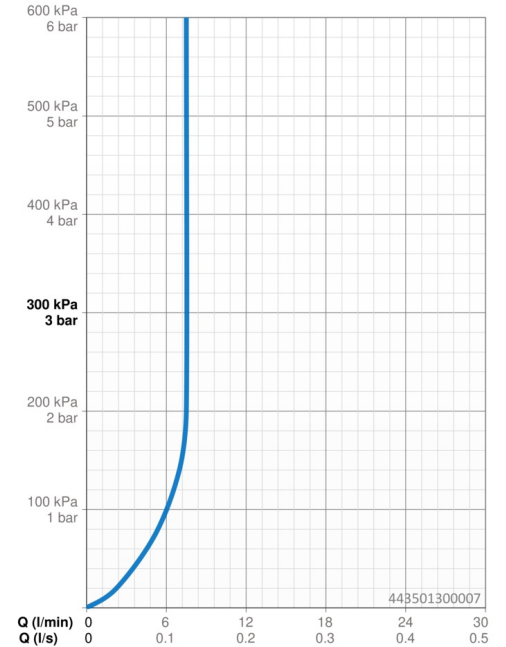

Technische Daten

Durchflusseigenschaften

Durchfluss bei 3 bar (mit Durchflussregler) **7.5 l/min**

Technische Eigenschaften

DN-Größe (Nennmaß) **DN15**
Warmwasserversorgung **max. +65°C**
Arbeitsdruck **1-10 bar**
Anschlussgröße **G3/4**
Installationsabstand **CC150±3 mm**
Sicherungseinrichtung (EN1717) **EB**
Werkstoff **Messing**

Vorschriften

EN Standard **EN 1111, EN 1112, EN 1113**
Geräuschkategorie **I (ISO 3822)**

Zulassungen und Deklarationen

ABP **P-IX 29855/IAS**
ACS **20 ACC LY 145**
Konformitätserklärung **DoC**
EPD **S-P-07819**

Nachhaltigkeit

EPD module A1 (kg CO2 eq.) **16,75**
EPD module A2 (kg CO2 eq.) **0,86**
EPD module A3 (kg CO2 eq.) **1,77**
EPD module A1-A3 (kg CO2 eq.) **19,40**
EPD module A4 (kg CO2 eq.) **0,51**
EPD module B7 (kg CO2 eq.) **1447,50**
EPD module C2 (kg CO2 eq.) **0,04**
EPD module C3 (kg CO2 eq.) **0,04**
EPD module C4 (kg CO2 eq.) **1,06**
EPD module D (kg CO2 eq.) **-12,68**