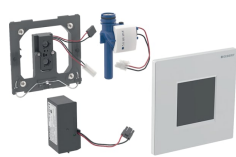

## Geberit Urinalsteuerung mit elektronischer Spülauslösung, Netzbetrieb, Typ 30 Abdeckplatte

Beispielbild

### Verwendungszwecke

- Zur automatischen Spülauslösung von Urinalen
- Für Geberit Montageelemente für Urinal mit Betätigung von vorne
- Zum Einbau in Rohbausets für Geberit Urinalsteuerungen (ab Baujahr 2009)

### Eigenschaften

- Abdeckplatte mit Sicherungsriegel
- Sichere IR-Distanzerkennung
- IR-Sensor selbsteinstellend
- Wassersparender Hybridmodus einstellbar
- Dynamische Spülzeitanpassung
- Vorspülung einstellbar
- Auf Betrieb mit Deckelurinal umstellbar
- Stromversorgung durch Netzanschluss
- Netzteil mit LED-Anzeige
- Ventilschliessfunktion bei Netzausfall
- Funktionen mit Geberit Service-Handy einstellbar und abfragbar
- Geräteeinstellungen und Bedienung mit Mobilgerät über integrierte Bluetooth®-Schnittstelle
- Mit Geberit Control App kompatibel
- Drahtgebunden vernetzbar mit Geberit Gateway via GEBUS Konverter
- Drahtlos vernetzbar mit Geberit Gateway via Bluetooth®
- Mit Geberit Connect kompatibel
- Spülauslösung deaktivierbar
- Spülmenge über Drosselschraube des Rohbausets bis auf 0,5 l pro Spülung reduzierbar
- Armaturengruppe II nach DIN 4109

### Lieferumfang

- Typ 30 Abdeckplatte mit IR-Fenster
- Infrarotsteuerung, vormontiert auf Befestigungsrahmen
- Magnetventil
- Netzteil
- Befestigungsmaterial

Art.-Nr.	Farbe / Oberfläche	Werkstoff	VE1
116.027.KJ.1	weiß	Zinkdruckguss	1 St.