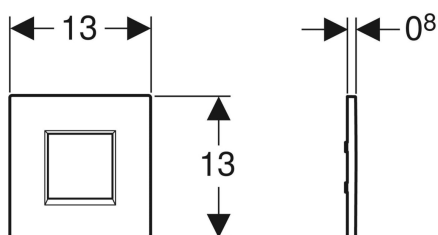

## Geberit Urinalsteuerung mit elektronischer Spülauslösung, Netzbetrieb, Typ 30 Abdeckplatte

Beispielbild

### Lieferumfang

- Typ 30 Abdeckplatte mit IR-Fenster
- Infrarotsteuerung, vormontiert auf Befestigungsrahmen
- Magnetventil
- Netzteil
- Befestigungsmaterial

Art.-Nr.	Farbe / Oberfläche	Werkstoff	VE1
116.027.KJ.1	weiß	Zinkdruckguss	1 St.