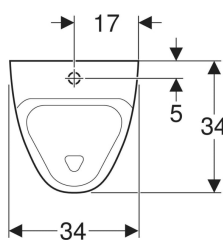

Verwendungszwecke

- Zum Betrieb mit automatischer, wassersparender Spülung
- Für AP-Urinalsteuerungen

Eigenschaften

- Wandhängend
- Mit Spülrand

- Geruchsverschluss verdeckt
- Verdeckte Befestigung
- Erfüllt Anforderungen nach EN 13407
- Mit integriertem Ablaufsieb aus Keramik

Technische Daten

Kleine Spülmenge Einstellbereich	1 l
Werkstoff	Sanitärkeramik

Lieferumfang

- Urinalkeramik

- Befestigungsmaterial für Urinal

Zusätzlich zu bestellen

- Urinalgeruchsverschluss

Art.-Nr.	Farbe / Oberfläche	B	H	T	Zulauf	Abgang	Zielmarkierung	VE1
238050000	weiß	34 cm	57 cm	34 cm	oben	nach hinten oder nach unten	nein	1 St. →|
238050600	weiß / KeraTect	34 cm	57 cm	34 cm	oben	nach hinten oder nach unten	nein	1 St. →|
238060000	weiß	34 cm	57 cm	34 cm	oben	nach hinten oder nach unten	Kerze	1 St. →|
238060600	weiß / KeraTect	34 cm	57 cm	34 cm	oben	nach hinten oder nach unten	Kerze	1 St. →|

→| Auslaufend

Zubehör

- Geberit Urinalgeruchsverschluss Abgang horizontal
- Geberit Urinalgeruchsverschluss Abgang vertikal
- Geberit Spülrohr für Urinale
- Geberit Urinaltrennwand
- Geberit Urinaltrennwand

- Urinalgeruchsverschluss nicht im Lieferumfang enthalten

- Spült mit 1l