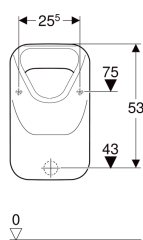

Verwendungszwecke

- Zum Betrieb mit automatischer, wassersparender Spülung
- Für AP-Urinalsteuerungen

Eigenschaften

- Wandhängend
- Mit Spülrand

- Geruchsverschluss verdeckt
- Verdeckte Befestigung
- Erfüllt Anforderungen nach EN 13407
- Mit integriertem Ablaufsieb aus Keramik

Technische Daten

Kleine Spülmenge Einstellbereich	1 l
Werkstoff	Sanitärkeramik

Lieferumfang

- Urinalkeramik

- Befestigungsmaterial für Urinal

Zusätzlich zu bestellen

- Urinalgeruchsverschluss

Art.-Nr.	Farbe / Oberfläche	B	H	T	Zulauf	Abgang	Zielmarkierung	VE1
238050000	weiß	34 cm	57 cm	34 cm	oben	nach hinten oder nach unten	nein	1 St. →|
238050600	weiß / KeraTect	34 cm	57 cm	34 cm	oben	nach hinten oder nach unten	nein	1 St. →|
238060000	weiß	34 cm	57 cm	34 cm	oben	nach hinten oder nach unten	Kerze	1 St. →|
238060600	weiß / KeraTect	34 cm	57 cm	34 cm	oben	nach hinten oder nach unten	Kerze	1 St. →|

→| Auslaufend

Zubehör

- Geberit Urinalgeruchsverschluss Abgang horizontal
- Geberit Urinalgeruchsverschluss Abgang vertikal
- Geberit Spülrohr für Urinale
- Geberit Urinaltrennwand
- Geberit Urinaltrennwand

- Urinalgeruchsverschluss nicht im Lieferumfang enthalten

- Spült mit 1l