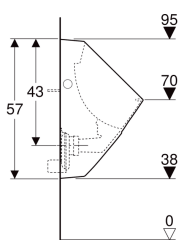

Verwendungszwecke

- Zum Betrieb mit automatischer, wassersparender Spülung
- Für AP-Urinalsteuerungen

Eigenschaften

- Wandhängend
- Mit Spülrand

- Geruchsverschluss verdeckt
- Verdeckte Befestigung
- Erfüllt Anforderungen nach EN 13407
- Mit integriertem Ablaufsieb aus Keramik

Technische Daten

Kleine Spülmenge Einstellbereich	1 l
Werkstoff	Sanitärkeramik

Lieferumfang

- Urinalkeramik

- Befestigungsmaterial für Urinal

Zusätzlich zu bestellen

- Urinalgeruchsverschluss

Art.-Nr.	Farbe / Oberfläche	B	H	T	Zulauf	Abgang	Zielmarkierung	VE1
238050000	weiß	34 cm	57 cm	34 cm	oben	nach hinten oder nach unten	nein	1 St. →|
238050600	weiß / KeraTect	34 cm	57 cm	34 cm	oben	nach hinten oder nach unten	nein	1 St. →|
238060000	weiß	34 cm	57 cm	34 cm	oben	nach hinten oder nach unten	Kerze	1 St. →|
238060600	weiß / KeraTect	34 cm	57 cm	34 cm	oben	nach hinten oder nach unten	Kerze	1 St. →|

→| Auslaufend

Zubehör

- Geberit Urinalgeruchsverschluss Abgang horizontal
- Geberit Urinalgeruchsverschluss Abgang vertikal
- Geberit Spülrohr für Urinale
- Geberit Urinaltrennwand
- Geberit Urinaltrennwand

- Urinalgeruchsverschluss nicht im Lieferumfang enthalten

- Spült mit 1l