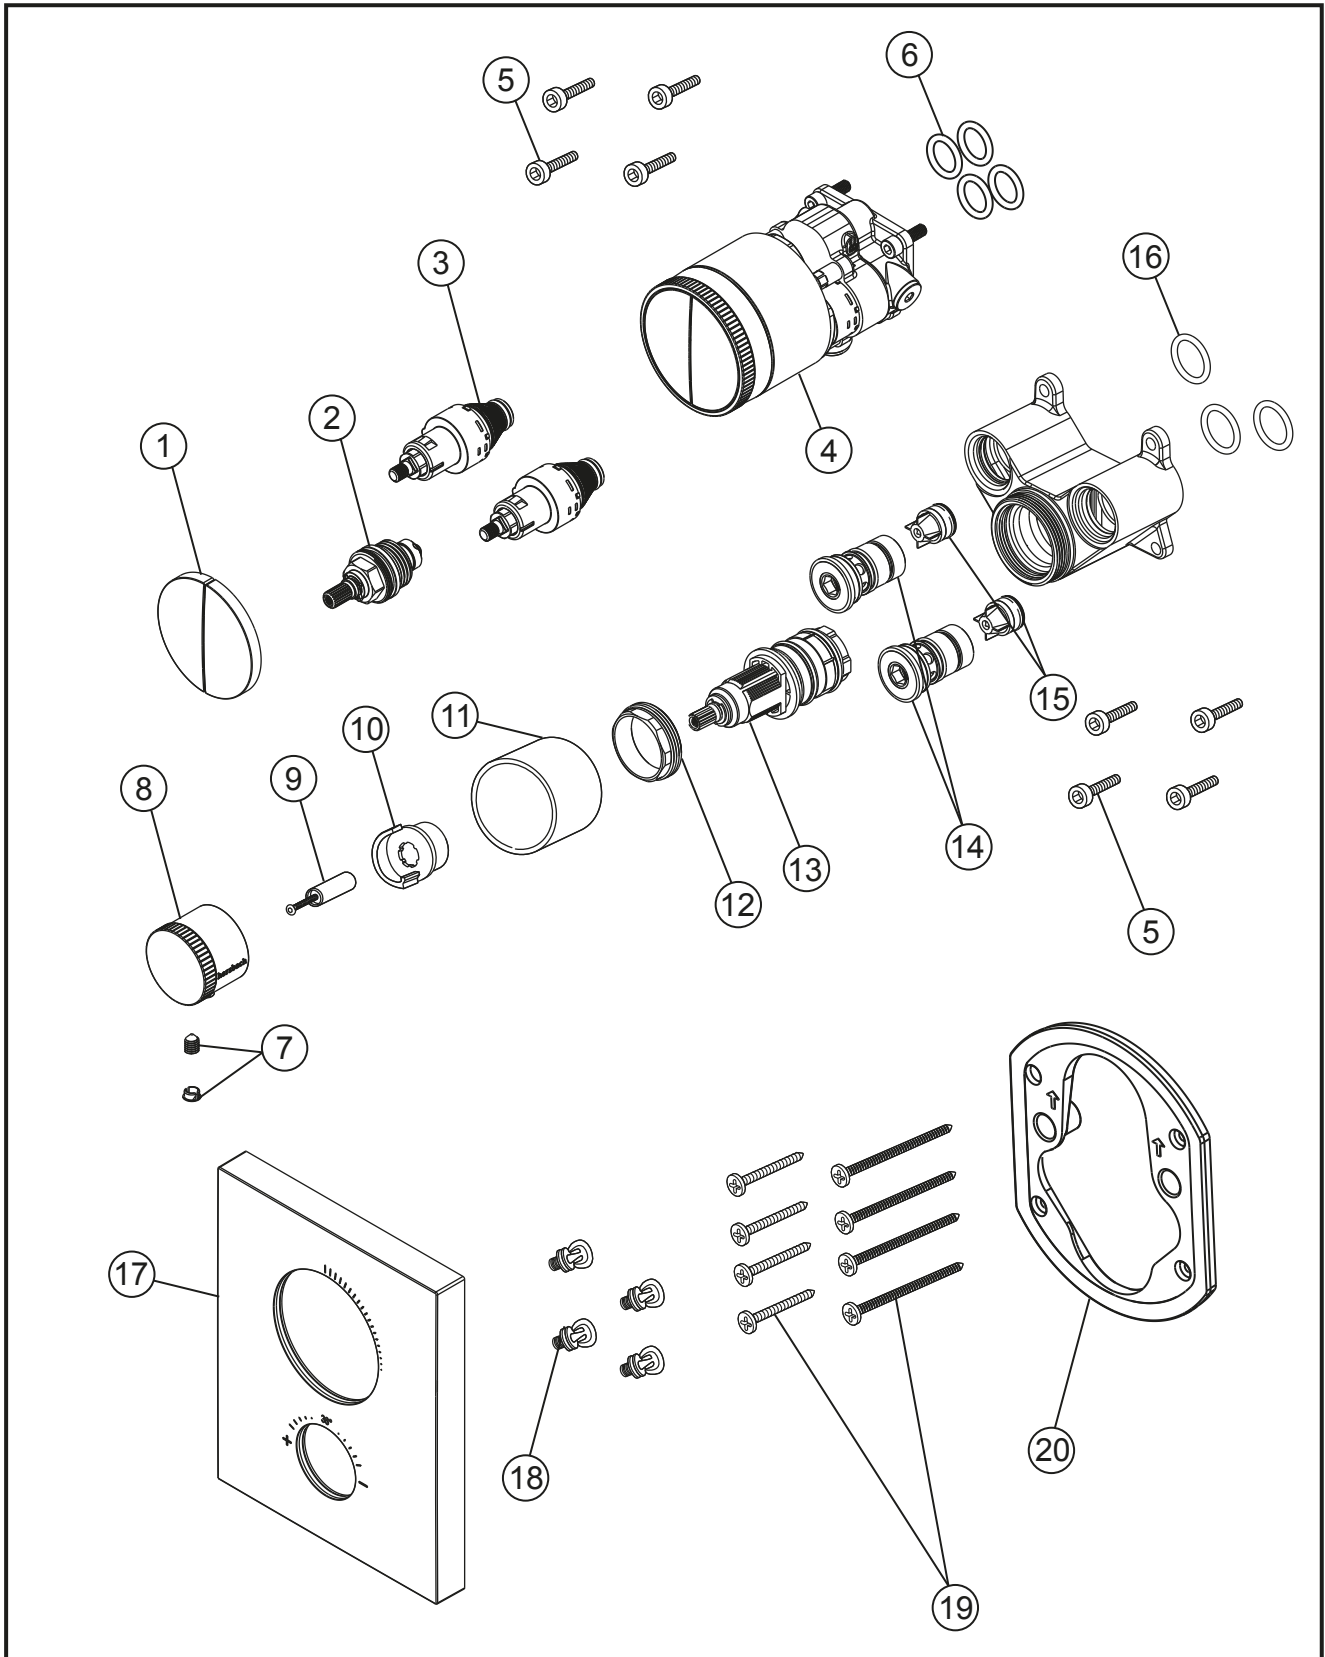

**LOGIC PLUS**

**Unterputz-Thermostat PUSH square für 2 Verbraucher**

Farbset weiß matt

23.803050.2.07

**herzbach**

**LOGIC PLUS****Unterputz-Thermostat PUSH square für 2 Verbraucher**

Farbset weiß matt

**23.803050.2.07****Ersatzteilliste**

<b>Pos.</b>	<b>Beschreibung</b>	<b>Art.-Nr.</b>	<b>Preisgruppe</b>	<b>VE</b>
1	Tasten-Satz	80.250017.1.07	7	1
2	Oberteil	80.250016.1.09	7	1
3	Push-Ventileinsatz	80.250015.1.09	8	1
4	Push-Modul 2 Verbraucher	80.175007.1.07	16	1
5	Schraubensatz	80.569200.1.09	3	4
6	Dichtungssatz	80.569800.1.09	4	4
7	Inbusschraube mit Kappe	80.138500.1.07	3	1
8	Thermostatgriff	80.005043.1.07	9	1
9	Spindel Thermostat	80.570100.1.09	4	1
10	Temperaturanschlag	80.570200.1.09	3	1
11	Hülse Thermostat	80.570700.1.07	8	1
12	Konerring	80.570300.1.09	3	1
13	Thermostatkartusche	80.568500.1.09	11	1
14	Filtereinsatz (Satz)	80.570400.1.09	7	2
15	Rückflussverhinderer (Satz)	80.570500.1.09	4	2
16	Dichtungssatz Thermostat	80.570600.1.09	4	3
17	Blende	80.250019.1.07	11	1
18	Blendenbefestigung	80.569600.1.09	3	4
19	Befestigungsschrauben	80.570000.1.09	3	8
20	Blendenrahmen	80.569100.1.09	5	1