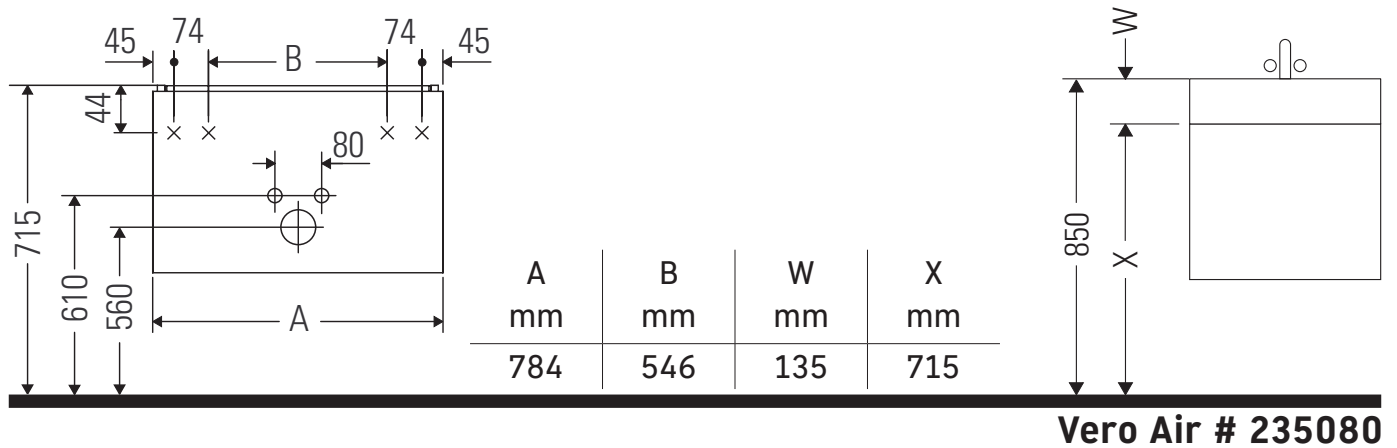

Brioso

BR 4155

Montageanleitung

Verwendungshinweise

Die Badmöbelserie entspricht den gültigen Normen und Richtlinien zum Zeitpunkt der Auslieferung und ist für den Einsatz in Bädern konzipiert. Eine direkte Benetzung mit Wasser z. B. beim Duschen ist zu vermeiden.