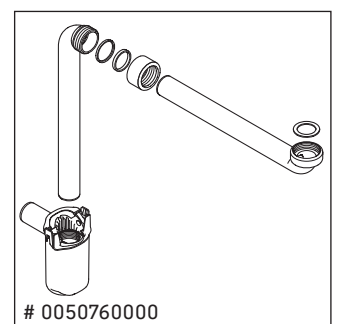

Brioso

BR 4155

Montageanleitung

Verwendungshinweise

Die Badmöbelserie entspricht den gültigen Normen und Richtlinien zum Zeitpunkt der Auslieferung und ist für den Einsatz in Bädern konzipiert. Eine direkte Benetzung mit Wasser z. B. beim Duschen ist zu vermeiden.