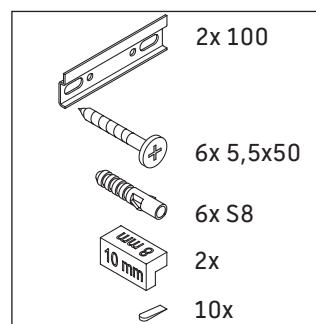

Brioso

BR 4155

Montageanleitung

Verwendungshinweise

Die Badmöbelserie entspricht den gültigen Normen und Richtlinien zum Zeitpunkt der Auslieferung und ist für den Einsatz in Bädern konzipiert. Eine direkte Benetzung mit Wasser z. B. beim Duschen ist zu vermeiden.