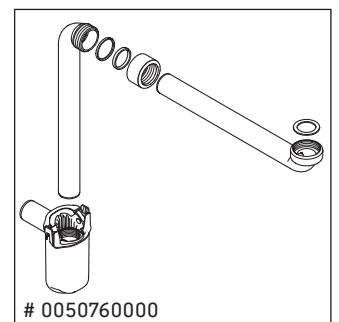

D-Neo

DE 4270

Montageanleitung

Vero Air # 235050

Verwendungshinweise

Die Badmöbelserie entspricht den gültigen Normen und Richtlinien zum Zeitpunkt der Auslieferung und ist für den Einsatz in Bädern konzipiert. Eine direkte Benetzung mit Wasser z. B. beim Duschen ist zu vermeiden.