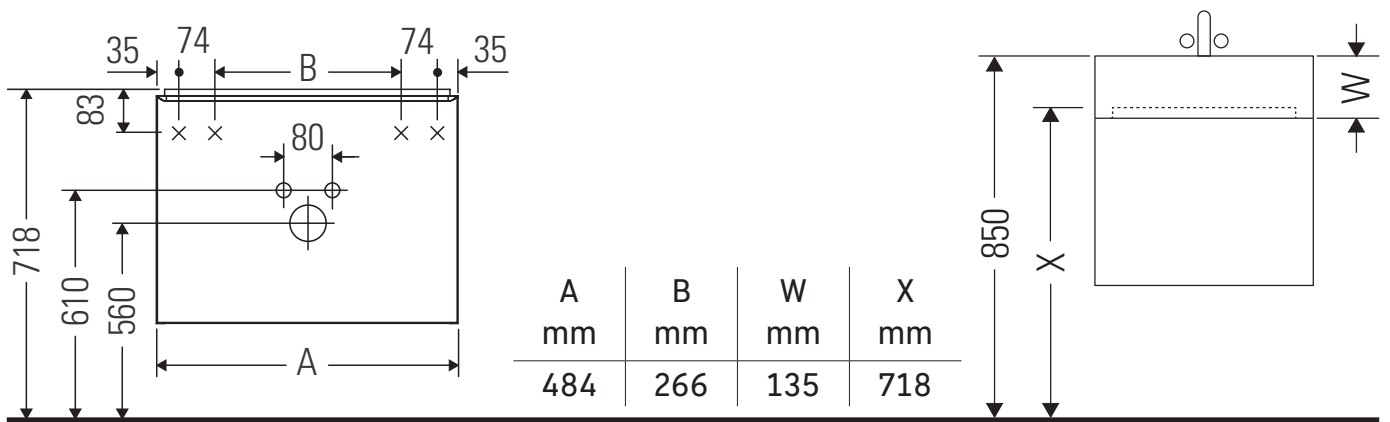

D-Neo

DE 4270

Montageanleitung

Vero Air # 235050

Verwendungshinweise

Die Badmöbelserie entspricht den gültigen Normen und Richtlinien zum Zeitpunkt der Auslieferung und ist für den Einsatz in Bädern konzipiert. Eine direkte Benetzung mit Wasser z. B. beim Duschen ist zu vermeiden.