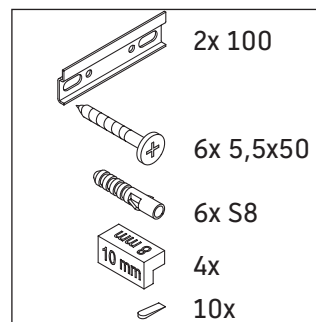

D-Neo

DE 4270

Montageanleitung

Vero Air # 235050

Verwendungshinweise

Die Badmöbelserie entspricht den gültigen Normen und Richtlinien zum Zeitpunkt der Auslieferung und ist für den Einsatz in Bädern konzipiert. Eine direkte Benetzung mit Wasser z. B. beim Duschen ist zu vermeiden.