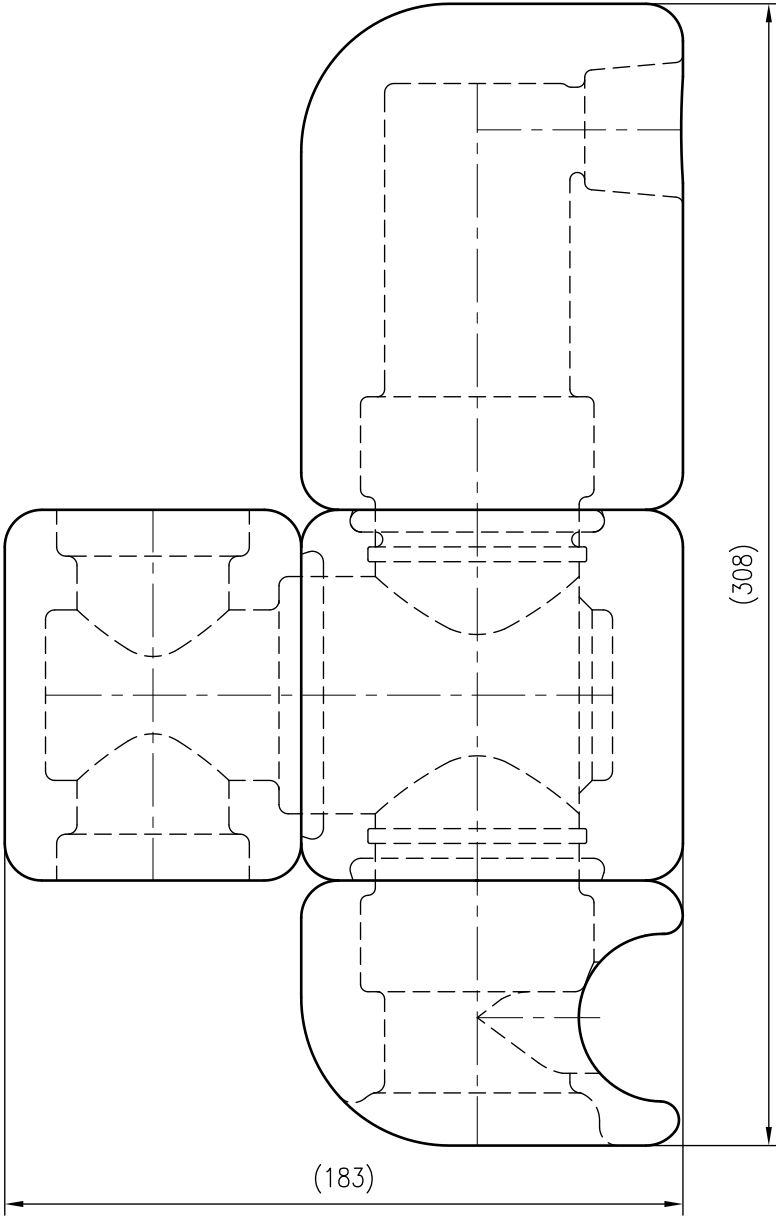

Side view

Front view

Isometric view

Top view

Unterliegt nicht dem Änderungsdienst/ Not subject to change management		Maßstab/ Scale: 1:2	Format/ Size: A3
Revision 26.01.2022	Exiso TWT22-1 - 9583510		