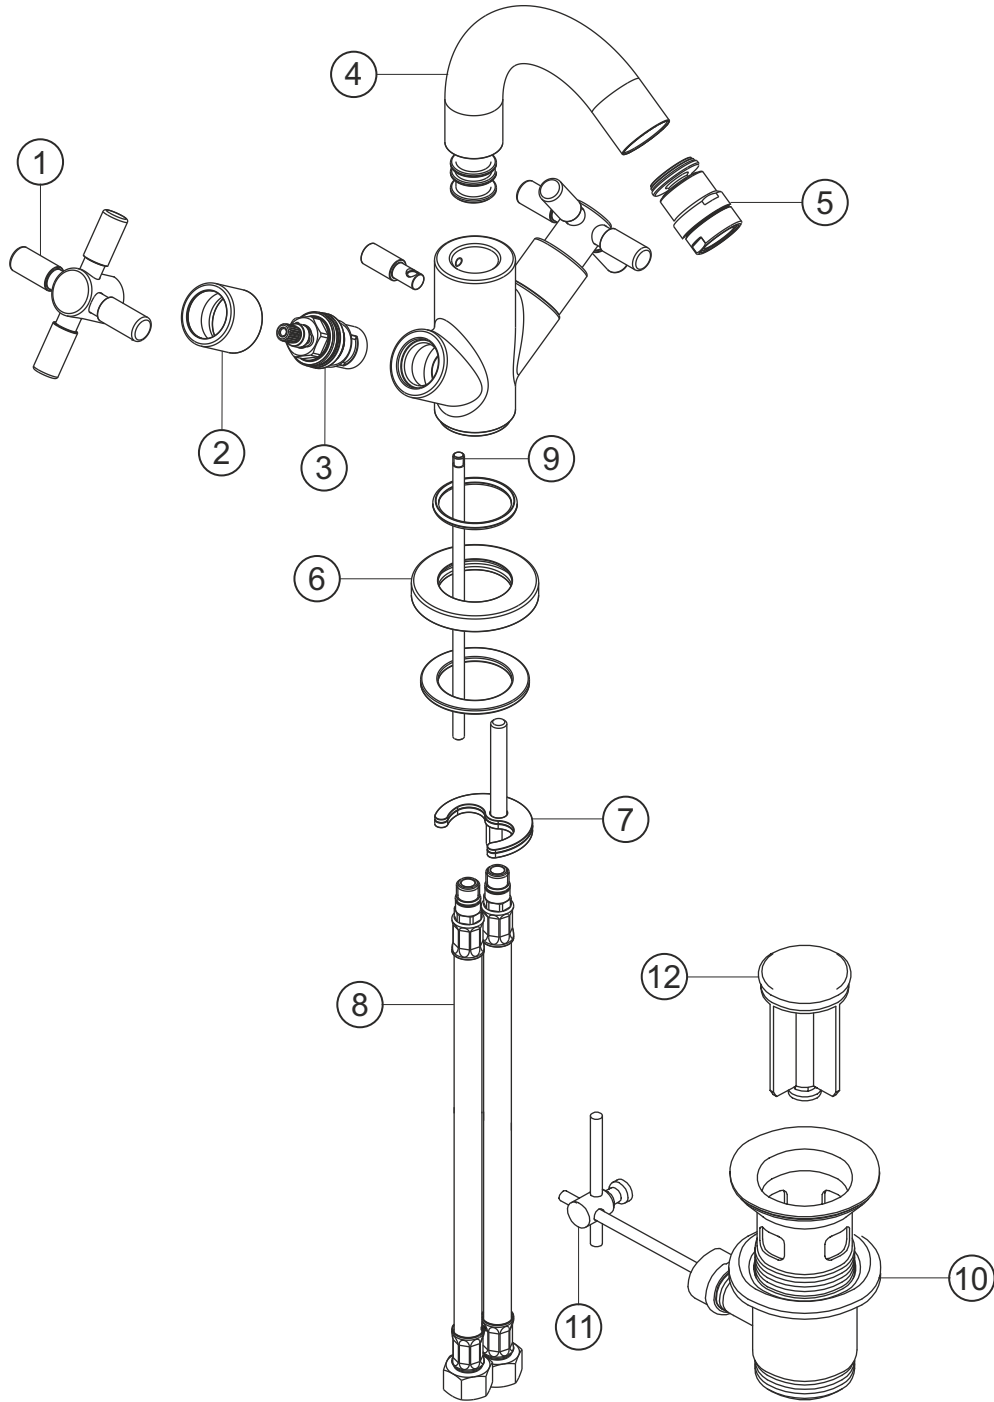

STILO
Bidet-Einlochbatterie
chrom
14.953600.1.01

herzbach

STILO**Bidet-Einlochbatterie**

chrom

14.953600.1.01**Ersatzteilliste**

Pos.	Beschreibung	Art.-Nr.	Preisgruppe	VE
1	Griff	80.434500.1.01	7	1
2	Schraubhülse	80.132900.1.01	5	1
3	Innenoberteil	80.150300.1.09	6	1
4	Auslauf	80.451300.1.01	11	1
5	Perlator	80.060100.1.01	5	1
6	Zierring	80.263300.1.01	6	1
7	Befestigung	80.205300.1.09	3	1
8	Flexibler Anschlussschlauch	80.037700.1.09	4	1
9	Zugstange	80.103300.1.01	6	1
10	Ablaufgarnitur	80.031800.1.01	6	1
11	Gelenk	80.060200.1.01	2	1
12	Ablaufstopfen	80.200800.1.01	4	1

herzbach