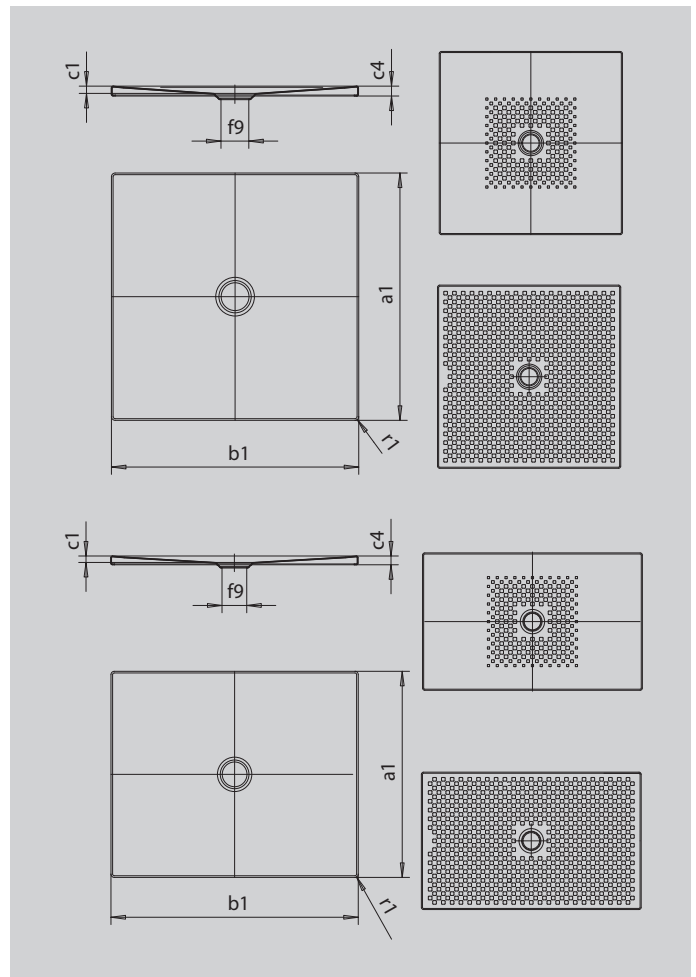

SCONA

- harmonisches Design mit zentriertem Ablauf
- absolut bodeneben einbaubar
- aus KALDEWEI Stahl-Emaile
- Ablaufdeckel nahezu bündig in die Duschlfläche integriert (nur in Kombination mit den Ablaufgamituren KA 90)

Abbildung ähnlich

SECURE⁺

Modell		965
Äußere Länge	a_1	700 mm
Äußere Breite	b_1	1200 mm
Tiefe Innen	c_1	23 mm
Randhöhe	c_4	32 mm
Höhe mit Wannenträger extraflach	c_{16}	49 mm
Durchmesser Ablaufloch	f_9	Ø 90 mm
Äußerer Radius	r_1	12 mm
Nettogewicht		21 kg
Antislip		492 x 492 mm
Vollantislip		644 x 1124 mm
SECURE PLUS		Vollflächig