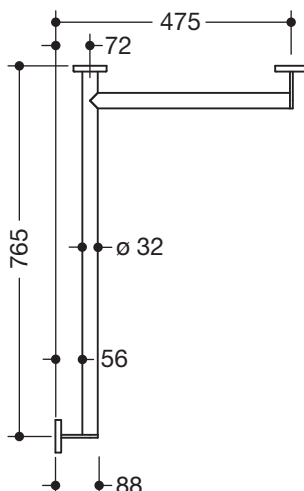

Abbildung ähnlich

Dusch-, Wannenhandlauf 900.35.10060

- waagrecht angeordnete, im rechten Winkel verbundene Stangen mit Befestigungsrosetten
- Ausführung rechts
- waagrechte Längen 765 mm und 475 mm, 88 mm tief
- Stangendurchmesser 32 mm, Rohrstärke 2 mm, Rosettendurchmesser 70 mm
- aus hochwertigem Edelstahl, pulverbeschichtet in den HEWI Farben DX (Weiß tiefmatt), DC (Schwarz tiefmatt), AY (Hellgrau Perlglimmer tiefmatt) und SC (Dunkelgrau Perlglimmer tiefmatt)
- reduzierte Anzahl Befestigungsrosetten durch innovative Eckverbindung
- inklusive korrosionsfreiem und geprüfem HEWI Befestigungsmaterial zur Wandmontage sowie Dichtband zur Abdichtung der Bohrpunkte
- geeignet für HEWI Einhängesitze System 900.51...

Abmessungen in mm

Oberflächen/Farben

Alternative Oberflächen

Technische Änderungen vorbehalten, 26.03.2021