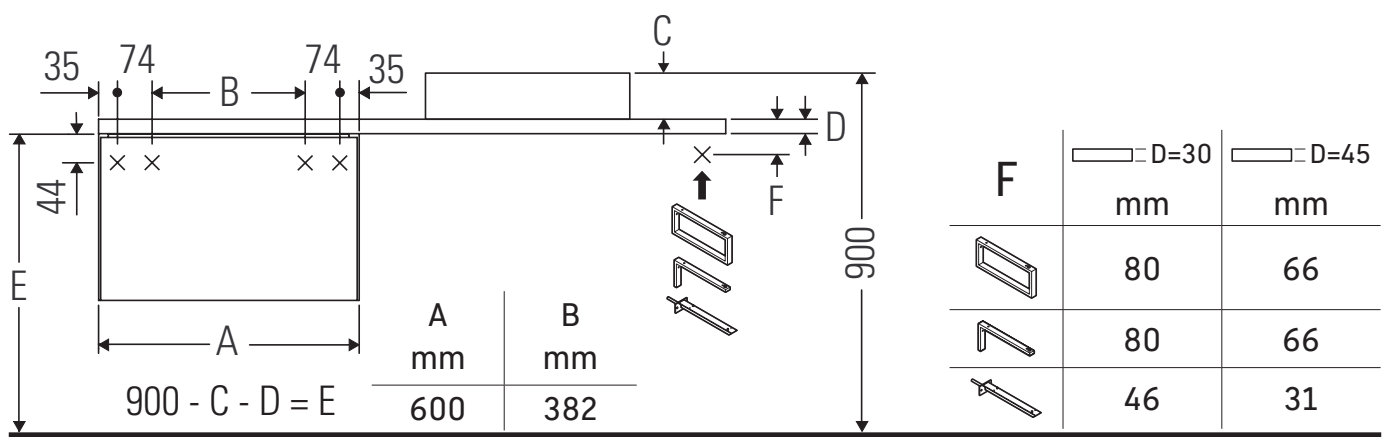

XViu

XV 5933

Montageanleitung

Bohrmaße beachten!

Alle weiteren Montageanleitungen beachten!

Verwendungshinweise

Die Badmöbelserie entspricht den gültigen Normen und Richtlinien zum Zeitpunkt der Auslieferung und ist für den Einsatz in Bädern konzipiert.

Eine direkte Benetzung mit Wasser z. B. beim Duschen ist zu vermeiden.

Keramiken breiter als 600 mm müssen an der Wand befestigt werden.

Technische Verbesserungen und optische Veränderungen an den abgebildeten Produkten behalten wir uns vor.