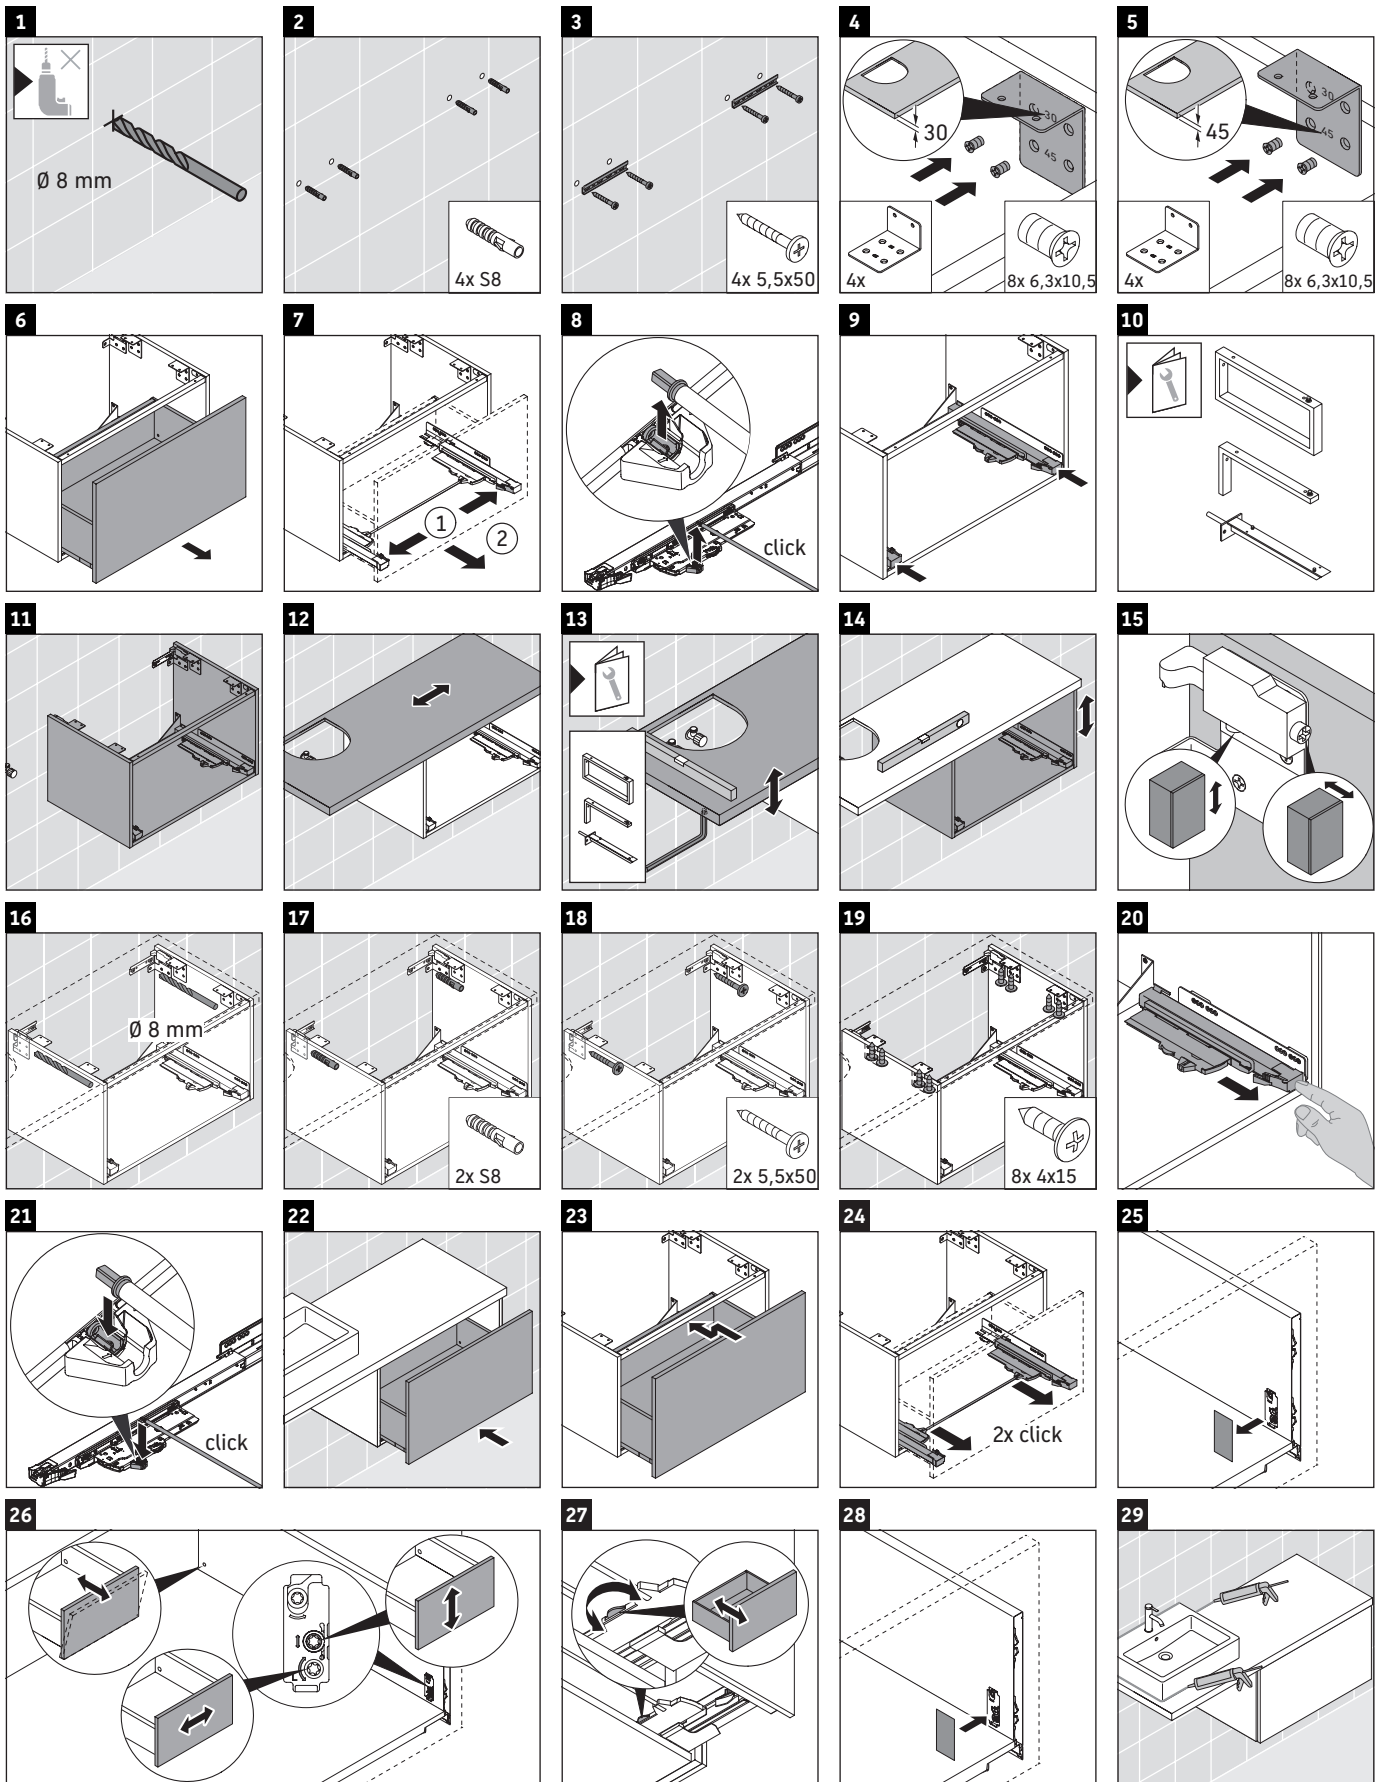

XViu

XV 5933

Montageanleitung

Bohrmaße beachten!

Alle weiteren Montageanleitungen beachten!

Verwendungshinweise

Die Badmöbelserie entspricht den gültigen Normen und Richtlinien zum Zeitpunkt der Auslieferung und ist für den Einsatz in Bädern konzipiert.

Eine direkte Benetzung mit Wasser z. B. beim Duschen ist zu vermeiden.

Keramiken breiter als 600 mm müssen an der Wand befestigt werden.

Technische Verbesserungen und optische Veränderungen an den abgebildeten Produkten behalten wir uns vor.