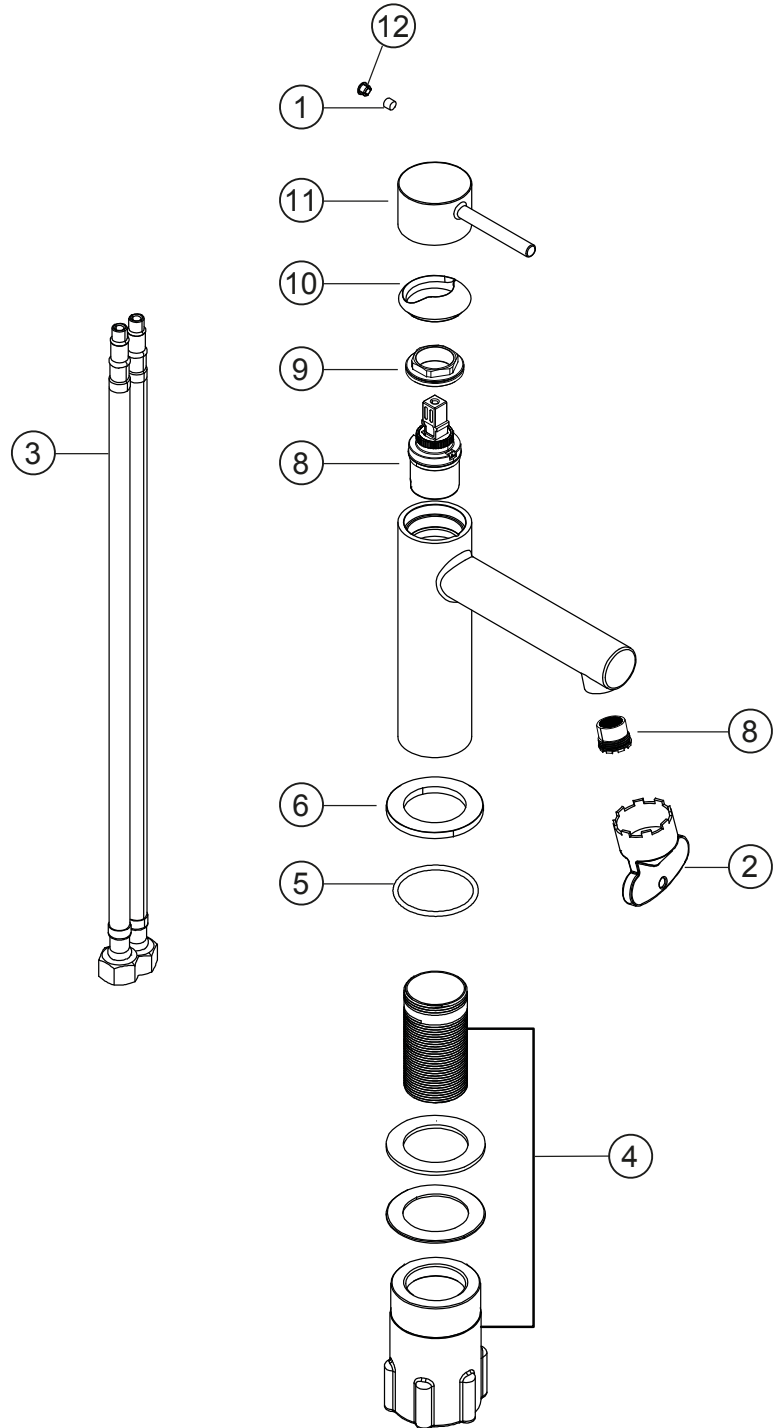

SIRO

Waschtisch-Einlochbatterie S-Size

PVD Gold

30.120321.1.03

SIRO

Waschtisch-Einlochbatterie S-Size

PVD Gold

30.120321.1.03

Ersatzteilliste

Pos.	Beschreibung	Art.-Nr.	Preisgruppe	VE
1	Inbusschraube für Hebel M5x4 (flach)	80.361386.1.09	1	1
2	Perlatorschlüssel für Eco M24x1	80.305840.1.09	2	1
3	Flexschlauch 10x1x500x3/8	80.308450.1.09	5	1
4	Befestigungssatz	80.480140.1.09	4	1
5	O-Ring für Zierring (38x2,5)	80.362139.1.09	2	1
6	Zierring ohne Dichtung	80.302763.1.03	7	1
7	Perlator Cache Eco M24x1	80.305590.1.09	4	1
8	Keramik-Kartusche 27 mm	80.361954.1.09	7	1
9	Konerring für Kartusche	80.305002.1.09	3	1
10	Glockenkappe für Kartusche	80.307900.1.03	5	1
11	Hebel ohne Inbus/Abdeckung	80.304526.1.03	9	1
12	Plakette für Hebel	80.361380.1.03	3	1