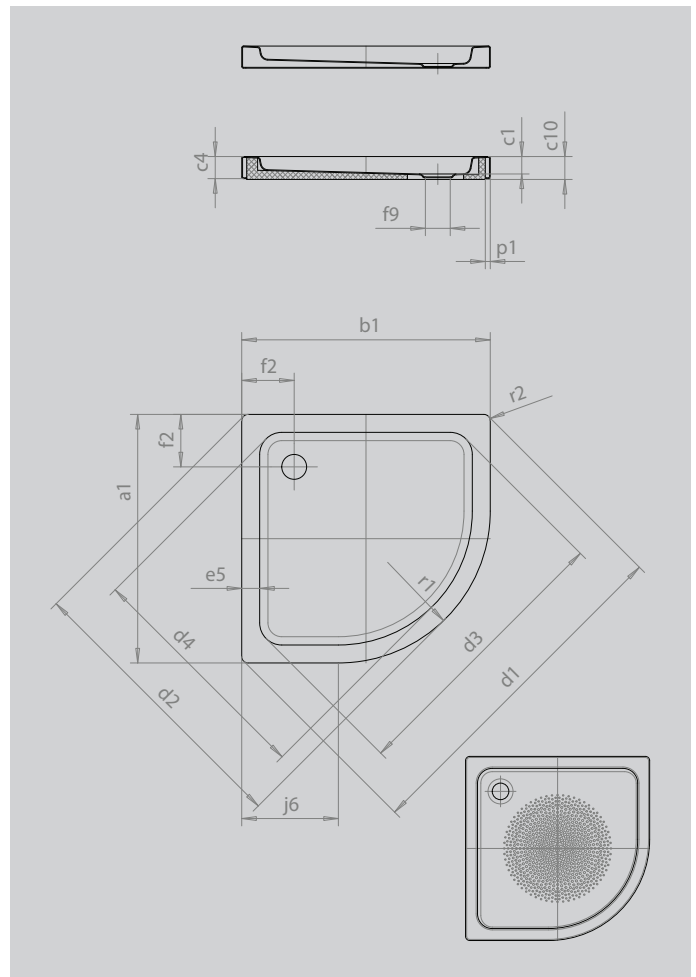

ARRONDO MIT ANGEFORMTER VERKLEIDUNG

- angeformte Verkleidung erspart das Verfliesen der Duschwanne
- Viertelkreisduschwanne mit minimalistischer Formensprache
- großzügige Standfläche mit viel Freiraum beim Duschen
- platzsparende Form
- 55 cm Radius
- aus KALDEWEI Stahl-Emaile
- Ablaufdeckel nahezu bündig in die Duschkante integriert (nur in Kombination mit den Ablaufgarnituren KA 90)

Abbildung ähnlich

Modell		880
Äußere Länge	a_1	900 mm
Äußere Breite	b_1	900 mm
Tiefe Innen	c_1	65 mm
Randhöhe	c_4	80 mm
Höhe mit Wannenträger extraflach	c_{16}	49 mm
Eckmaß äußere Länge	d_1	1254 mm
Eckmaß äußere Breite	d_2	1035 mm
Eckmaß innere Länge	d_3	1023 mm
Eckmaß innere Breite	d_4	855 mm
Randbreite	e_5	65 mm
Abstand Wannenrand bis Mitte Ablaufloch	f_2	190 mm
Durchmesser Ablaufloch	f_9	Ø 90 mm
Schenkellänge	j_6	350 mm
Untertritt	p_1	25 mm
Äußerer Radius	r_1	550 mm
Äußerer Radius	r_2	23 mm
Nettogewicht		24 kg
Antislip Durchmesser		Ø 435 mm