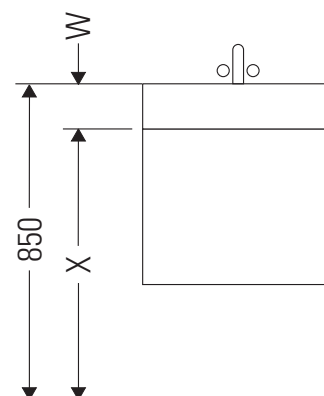

L-Cube

LC 6276

Montageanleitung

A	B	W	X
mm	mm	mm	mm
684	446	135	715

Vero Air # 235070

Verwendungshinweise

Die Badmöbelserie entspricht den gültigen Normen und Richtlinien zum Zeitpunkt der Auslieferung und ist für den Einsatz in Bädern konzipiert. Eine direkte Benetzung mit Wasser z. B. beim Duschen ist zu vermeiden.