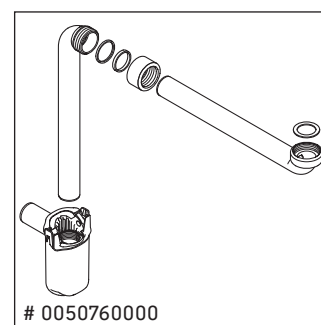

L-Cube

LC 6276

Montageanleitung

A	B	W	X
mm	mm	mm	mm
684	446	135	715

Vero Air # 235070

Verwendungshinweise

Die Badmöbelserie entspricht den gültigen Normen und Richtlinien zum Zeitpunkt der Auslieferung und ist für den Einsatz in Bädern konzipiert. Eine direkte Benetzung mit Wasser z. B. beim Duschen ist zu vermeiden.