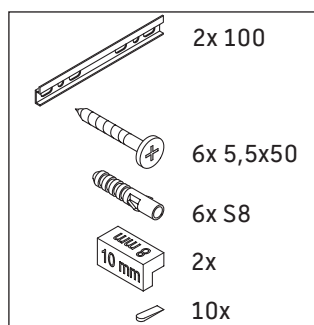

L-Cube

LC 6276

Montageanleitung

A	B	W	X
mm	mm	mm	mm
684	446	135	715

Vero Air # 235070

Verwendungshinweise

Die Badmöbelserie entspricht den gültigen Normen und Richtlinien zum Zeitpunkt der Auslieferung und ist für den Einsatz in Bädern konzipiert. Eine direkte Benetzung mit Wasser z. B. beim Duschen ist zu vermeiden.