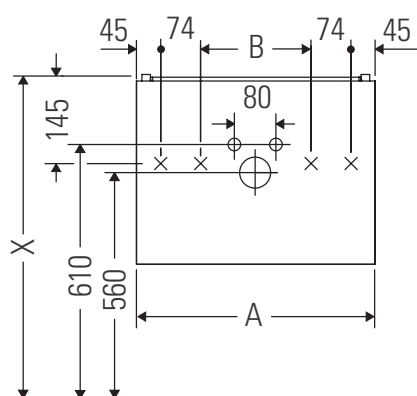

L-Cube

LC 6276

Montageanleitung

A	B	W	X
mm	mm	mm	mm
684	446	135	715

Vero Air # 235070

Verwendungshinweise

Die Badmöbelserie entspricht den gültigen Normen und Richtlinien zum Zeitpunkt der Auslieferung und ist für den Einsatz in Bädern konzipiert. Eine direkte Benetzung mit Wasser z. B. beim Duschen ist zu vermeiden.