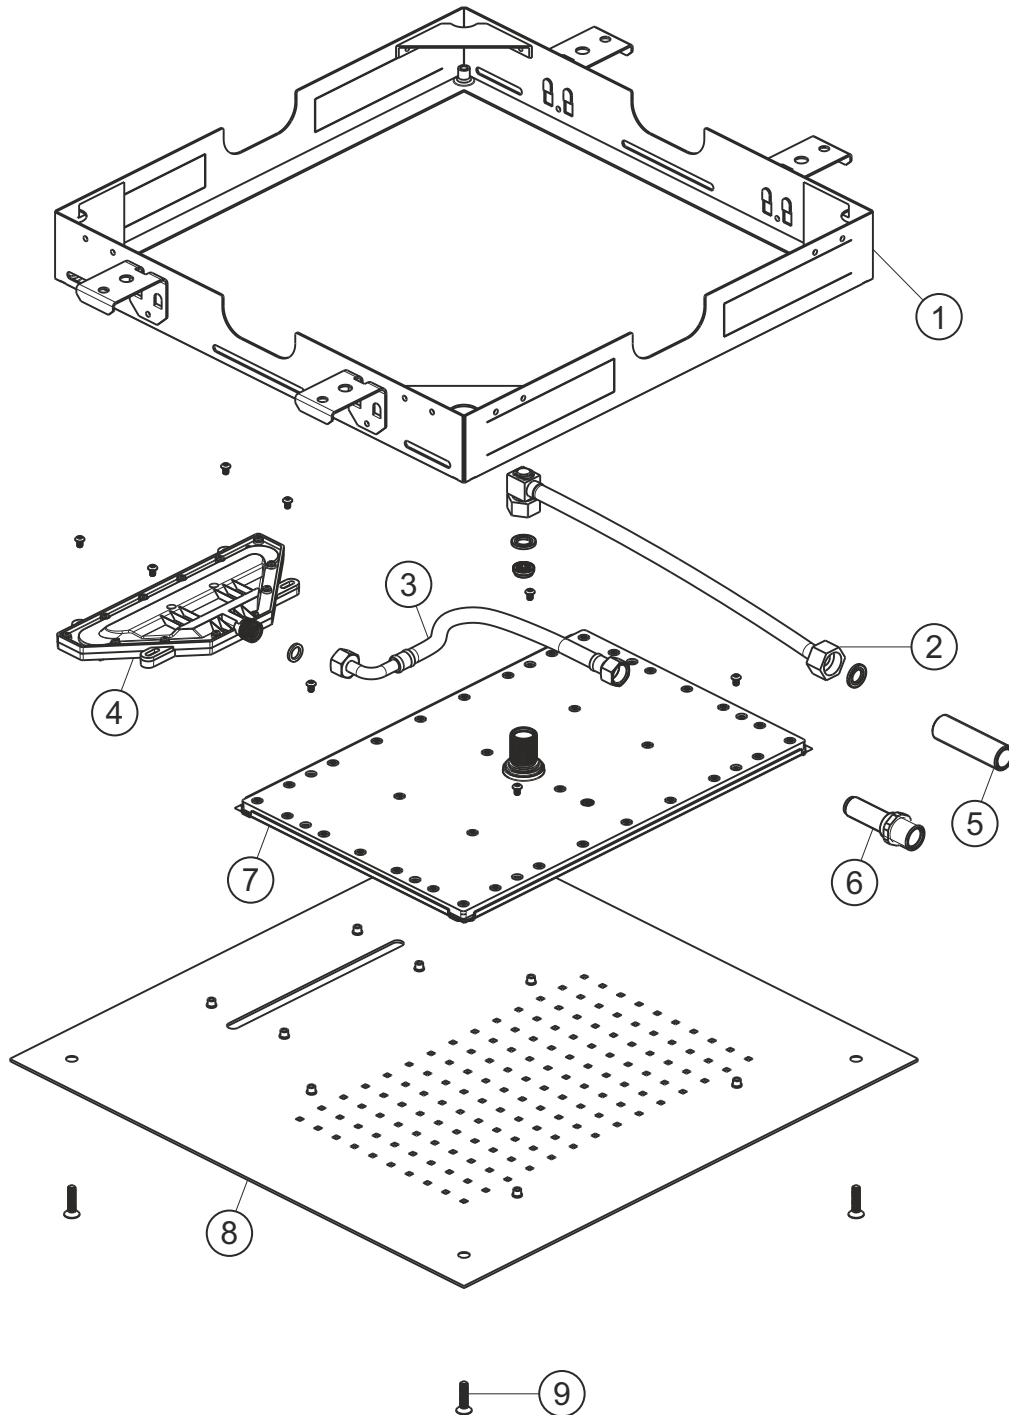

LIVING SPA

Regenbrause zum Deckeneinbau 500 x 500 mm

Edelstahl gebürstet

11.650200.2.09

herzbach

LIVING SPA

Regenbrause zum Deckeneinbau 500 x 500 mm

Edelstahl gebürstet

11.650200.2.09

Ersatzteilliste

Pos.	Beschreibung	Art.-Nr.	Preisgruppe	VE
1	Einbaurahmen	80.106003.1.09	13	1
2	Flexibler Schlauch 35 cm	80.084009.1.09	7	1
3	Flexibler Schlauch 70 cm	80.084025.1.09	7	1
4	Schwalleinsatz	80.055046.1.09	11	1
5	Einlaufstück	80.039019.1.09	7	1
6	Übergangsstück	80.003032.1.09	7	1
7	Brauseeinsatz	80.055028.1.09	16	1
8	Strahlboden	80.063068.1.09	16	1
9	Befestigung Strahlboden	80.092029.1.09	5	1