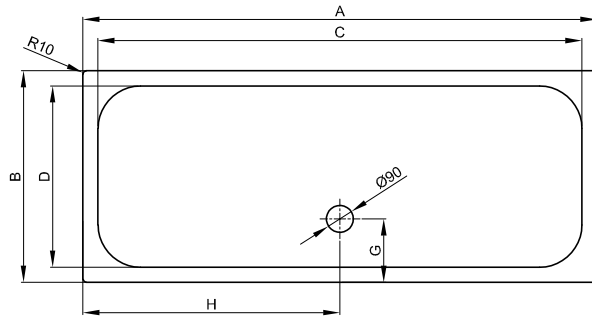

BetteSupra 1600-1800 mm

Information

Für die Montage empfehlen wir das Fuß-System, Verstellbereich 80 - 200 mm.

Lieferumfang

Inklusive schallreduzierender Antidröhn-Matten.

Die Duschwannen ab einer Schenkellänge 1600 mm werden mit einem Mittelablauf auf der langen Seite geliefert.

Abmessung

Bestell-Nr.	Maße in mm	A	B	C	D	G	H
5952	1600 × 700 × 65	1600	700	1500	600	210	800
5954	1600 × 750 × 65	1600	750	1500	650	210	800
5956	1600 × 800 × 65	1600	800	1500	700	210	800
5962	1600 × 900 × 65	1600	900	1500	800	210	800
5968	1600 × 1000 × 65	1600	1000	1500	900	210	800
5993	1700 × 700 × 65	1700	700	1600	600	210	850
5997	1700 × 750 × 65	1700	750	1600	700	210	850
5972	1700 × 800 × 65	1700	800	1600	700	210	850
5999	1700 × 900 × 65	1700	900	1600	800	210	850
5807	1700 × 1000 × 65	1700	1000	1600	900	210	850
5987	1800 × 800 × 65	1800	800	1700	700	210	900
5983	1800 × 900 × 65	1800	900	1700	800	210	900
5809	1800 × 1000 × 65	1800	1000	1700	900	210	900