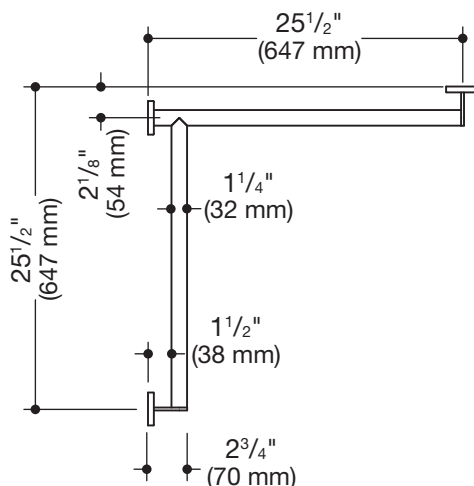

Dusch-, Wannenhandlauf 900.35.16340

- waagrecht angeordnete, im rechten Winkel verbundene Stangen mit Befestigungsrosetten
- Ausführung links
- waagrechte Längen 25 1/2 inch (647 mm), 2 3/4 inch (70 mm) tief
- Stangendurchmesser 1 1/4 inch (32 mm), Rohrstärke 1/16 inch (2 mm), Rosettendurchmesser 2 3/4 inch (70 mm)
- belastbar bis 330 lbs (150 kg)
- aus hochwertigem Edelstahl, verchromt
- reduzierte Anzahl Befestigungsrosetten durch innovative Eckverbindung
- inklusive korrosionsfreiem und geprüfem HEWI Befestigungsmaterial zur Wandmontage sowie Dichtband zur Abdichtung der Bohrpunkte
- erfüllt die Anforderungen nach 2010 ADA Standards und ICC/ANSI A117.1-2017

Abbildung ähnlich

Abmessungen in mm

Oberfläche

Chr

Alternative Oberflächen

XA

DX

DC