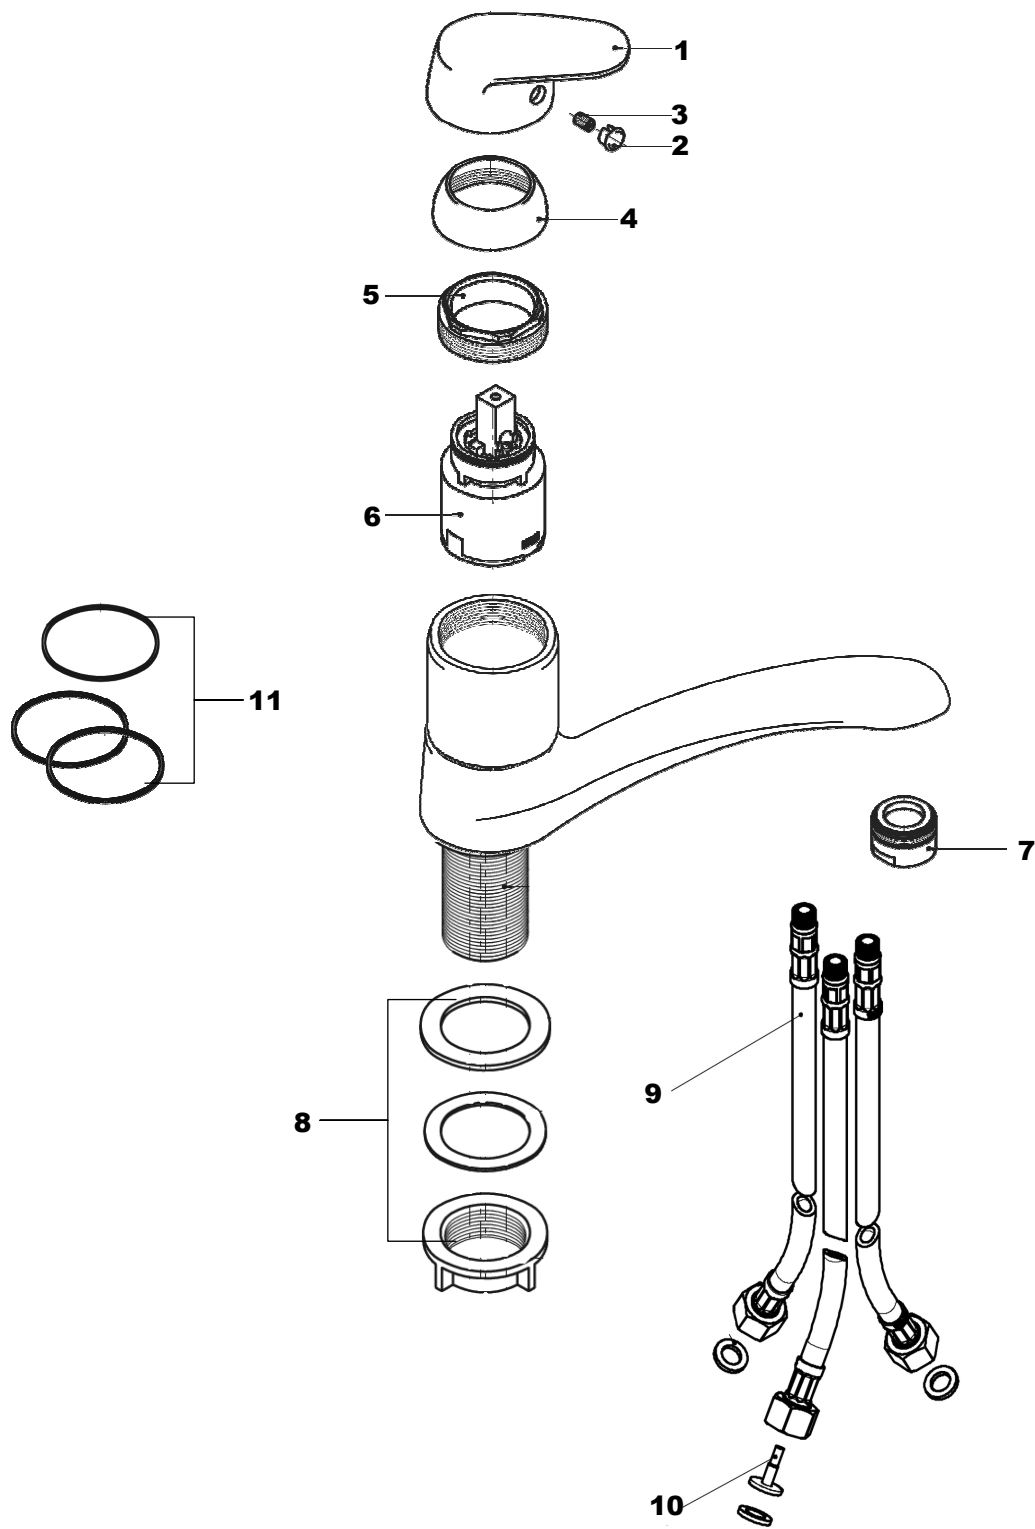

KAPPA
Spültisch-Einlochbatterie Niederdruck
chrom
50.115200.1.01

KAPPA**Spültisch-Einlochbatterie Niederdruck**

chrom

50.115200.1.01**Ersatzteilliste**

Pos.	Beschreibung	Art.-Nr.	Preisgruppe	VE
1	Griff	80.125000.1.01	7	1
2	Griffstopfen	80.136800.1.09	1	1
3	Inbusschraube	80.138122.1.09	1	1
4	Glockenkappe	80.075500.1.01	2	1
5	Konerring	80.500000.1.09	2	1
6	Kartusche	80.380700.1.09	7	1
7	Perlator	80.055800.1.01	3	1
8	Befestigungssatz	80.583600.1.09	4	1
9	Flexibler Anschlusschlauch	80.036500.2.09	6	1
10	Drosselstück	80.284000.1.09	2	1
11	Dichtungssatz	80.212400.1.09	4	1