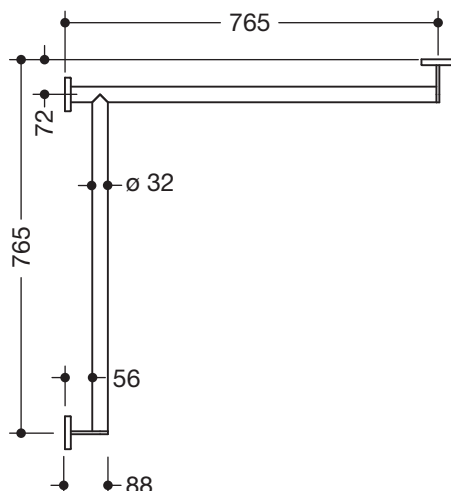

## Dusch-, Wannenhandlauf 900.35.104XA

- waagrecht angeordnete, im rechten Winkel verbundene Stangen mit Befestigungsrosetten
- Ausführung links
- waagrechte Längen 765 mm, 88 mm tief
- Stangendurchmesser 32 mm, Rohrstärke 2 mm, Rosettendurchmesser 70 mm
- aus hochwertigem Edelstahl, matt geschliffen
- reduzierte Anzahl Befestigungsrosetten durch innovative Eckverbindung
- inklusive korrosionsfreiem und geprüfem HEWI Befestigungsmaterial zur Wandmontage sowie Dichtband zur Abdichtung der Bohrpunkte
- geeignet für HEWI Einhängesitze System 900.51...

Abbildung ähnlich

### Abmessungen in mm

Oberfläche

XA

Alternative Oberflächen

Chr

DX

DC

AY