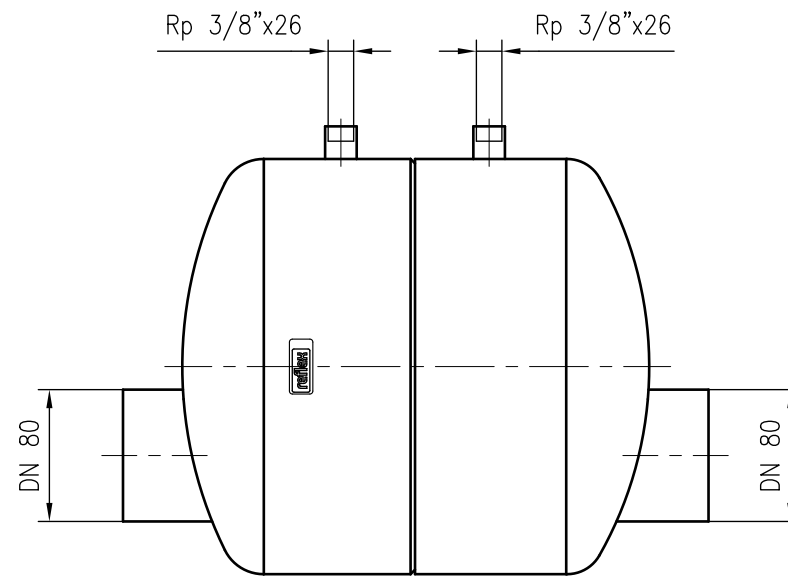

Side view

Front view

Isometric view

Top view

Unterliegt nicht dem Änderungsdienst/ Not subject to change management		Maßstab/ Scale: 1:5	Format/ Size: A3
Revision 19.05.2016	Air seperator LA80 10bar – 8675000		