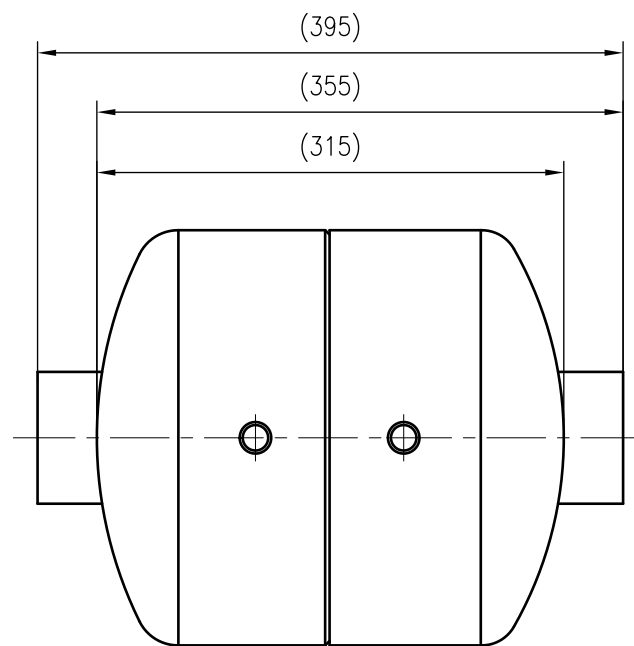

Side view

Front view

Isometric view

Top view

Unterliegt nicht dem Änderungsdienst/ Not subject to change management		Maßstab/ Scale: 1:5	Format/ Size: A3
Revision 19.05.2016	Air seperator LA80 10bar – 8675000		