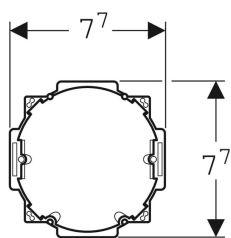

Geberit Rohbauset mit UP-Netzteil, für Typen 8x und 18x Waschtischarmaturen

Beispielbild

Verwendungszwecke

- Zur UP-Montage
- Zur Stromversorgung von Waschtischarmaturen Typen 85–88, 185 und 186

Eigenschaften

- Stromversorgung für maximal acht Armaturen

Lieferumfang

- Deckel für UP-Dose
- UP-Dose für Bohrloch \varnothing 76 mm

- Transformation der Netzspannung auf Kleinspannung

Technische Daten

Schutzart	IP20
Nennspannung	230 V AC
Netzfrequenz	50-60 Hz
Ausgangsspannung	12 V AC

- UP-Netzteil
- Leerrohr Länge 2,5 m

Art.-Nr. **VE1**

241.631.00.1 1 St.

Zubehör

- Geberit Verlängerungskabel für Netzteil, für Typen 8x und 18x Waschtischarmaturen