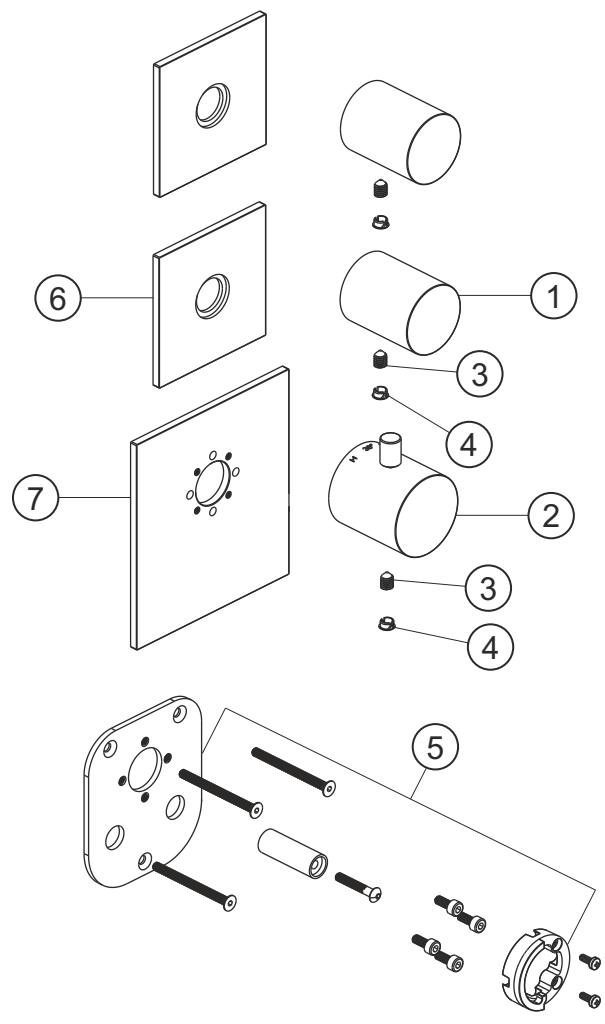

**LOGIC XL 2**  
**Universal-Thermostatmodul**  
Farbset Black Steel  
21.522015.1.40

**herzbach**

## LOGIC XL 2

Universal-Thermostatmodul

Farbset Black Steel

21.522015.1.40

### Ersatzteilliste

Pos.	Beschreibung	Art.-Nr.	Preisgruppe	VE
1	Absperrgriff	80.520001.1.40	12	1
2	Thermostatgriff	80.520000.1.40	13	1
3	Inbussschraube	80.029002.1.09	1	1
4	Griffstopfen	80.138400.1.40	4	1
5	Montagesatz Thermostat	80.520008.1.09	9	1
6	Blende Ventil	80.520003.2.40	14	1
7	Blende Thermostat	80.520002.2.40	15	1