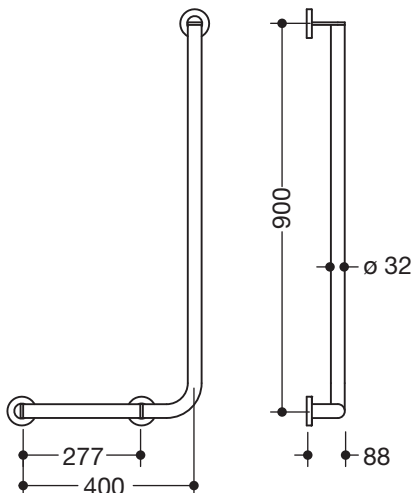

Abbildung ähnlich

Winkelgriff 900.22.107XA

- senkrecht und waagrecht angeordnete, im rechten Winkel verbundene Stangen mit Befestigungsrosetten
- Ausführung links
- waagerechte Länge 400 mm, senkrechte Länge 900 mm, 88 mm tief
- Stangendurchmesser 32 mm, Rohrstärke 2 mm, Rosettendurchmesser 70 mm
- aus hochwertigem Edelstahl, matt geschliffen
- geeignet für HEWI Einhängesitze 900.51..., 950.51..., 802.51... und 801.51.100, 801.51D100 und 801.51FR101
- inklusive korrosionsfreiem und geprüftem HEWI Befestigungsmaterial zur Wandmontage sowie Dichtband zur Abdichtung der Bohrpunkte

Abmessungen in mm

Oberfläche

XA

Alternative Oberflächen

Chr

DX

DC

AY