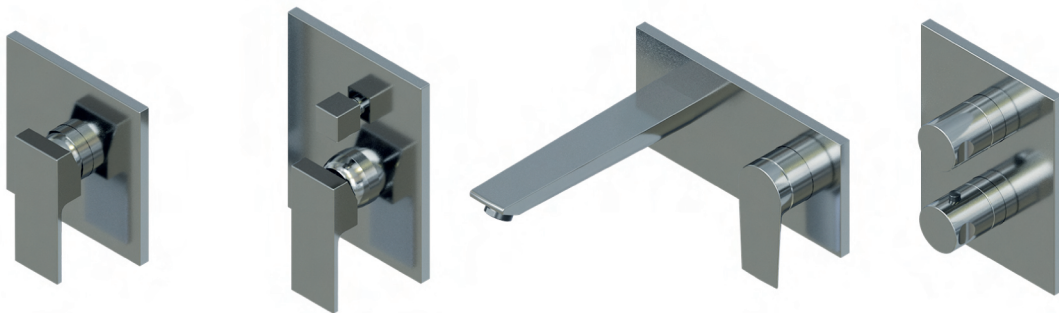

Concealed Mixer

General
Instruction

Villeroy & Boch

- | | | | |
|---------------------------------------|---------------------------------|---------------------------------|----------------------------------|
| DE Montageanleitung | AR دليل التركيب | HU Szerelési útmutató | PT Instruções de montagem |
| EN Installation instructions | BG Ръководство за монтаж | ID Petunjuk pemasangan | RO Manual de montaj |
| ES Instrucciones de montaje | CS Návod k montáži | JA 取付説明書 | SK Návod na montáž |
| FR Instructions de montage | DA Monteringsvejledning | KO 설치 가이드 | SL Navodila za montažo |
| IT Istruzioni per il montaggio | ET Paigaldusjuhend | LT Montavimo instrukcija | SV Monteringsanvisning |
| NL Montagehandleiding | EL Οδηγίες τοποθέτησης | LV Montāžas instrukcija | TH คู่มือการติดตั้ง |
| RU Инструкция по монтажу | FI Asennusohje | NO Monteringsanvisning | TR Montaj kılavuzu |
| ZH 安装说明 | HR Uputa za montažu | PL Instrukcja montażu | UK Інструкція з монтажу |

	mm	inch
A	300	11 ¹³ / ₁₆
B	65 - 80	2 ⁹ / ₁₆ - 3 ⁵ / ₃₂
C	170	6 ¹¹ / ₁₆

1a

i

UP ↑ ✓

DOWN ↓ ✗

18a

18b

VILLEROY & BOCH