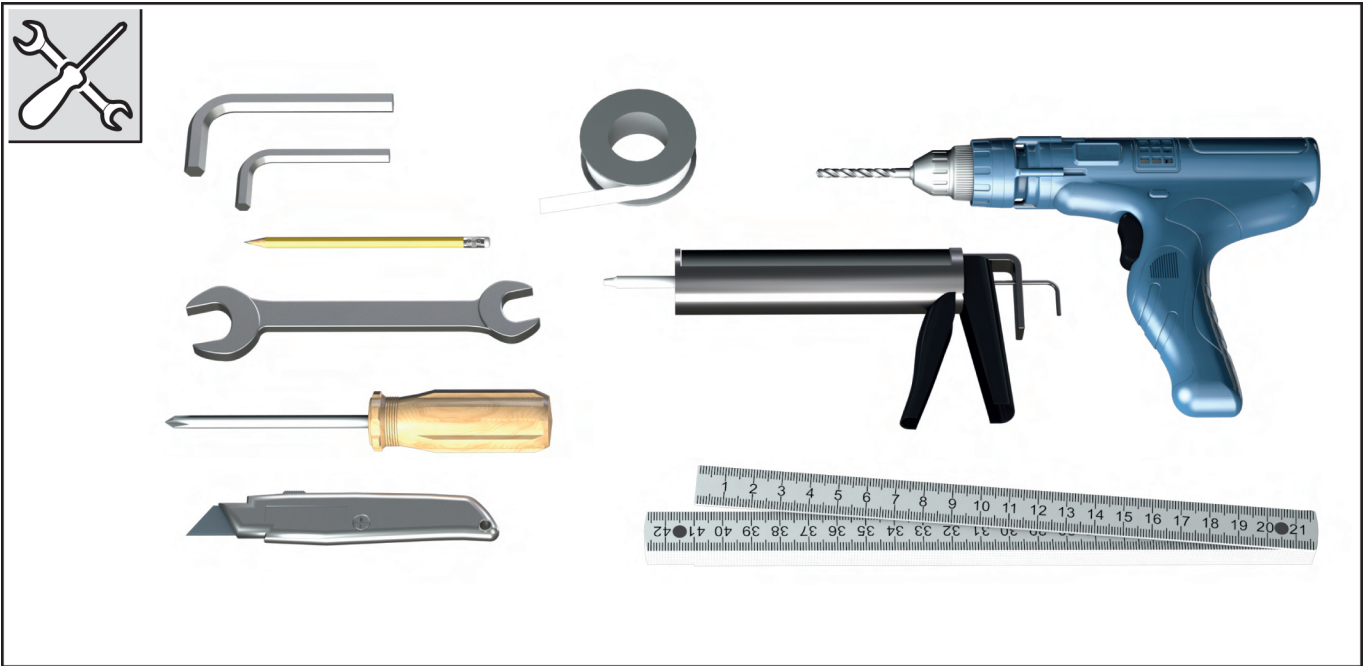

Concealed Mixer

General
Instruction

Villeroy & Boch

- | | | | |
|---------------------------------------|---------------------------------|---------------------------------|----------------------------------|
| DE Montageanleitung | AR دليل التركيب | HU Szerelési útmutató | PT Instruções de montagem |
| EN Installation instructions | BG Ръководство за монтаж | ID Petunjuk pemasangan | RO Manual de montaj |
| ES Instrucciones de montaje | CS Návod k montáži | JA 取付説明書 | SK Návod na montáž |
| FR Instructions de montage | DA Monteringsvejledning | KO 설치 가이드 | SL Navodila za montažo |
| IT Istruzioni per il montaggio | ET Paigaldusjuhend | LT Montavimo instrukcija | SV Monteringsanvisning |
| NL Montagehandleiding | EL Οδηγίες τοποθέτησης | LV Montāžas instrukcija | TH คู่มือการติดตั้ง |
| RU Инструкция по монтажу | FI Asennusohje | NO Monteringsanvisning | TR Montaj kılavuzu |
| ZH 安装说明 | HR Uputa za montažu | PL Instrukcja montażu | UK Інструкція з монтажу |