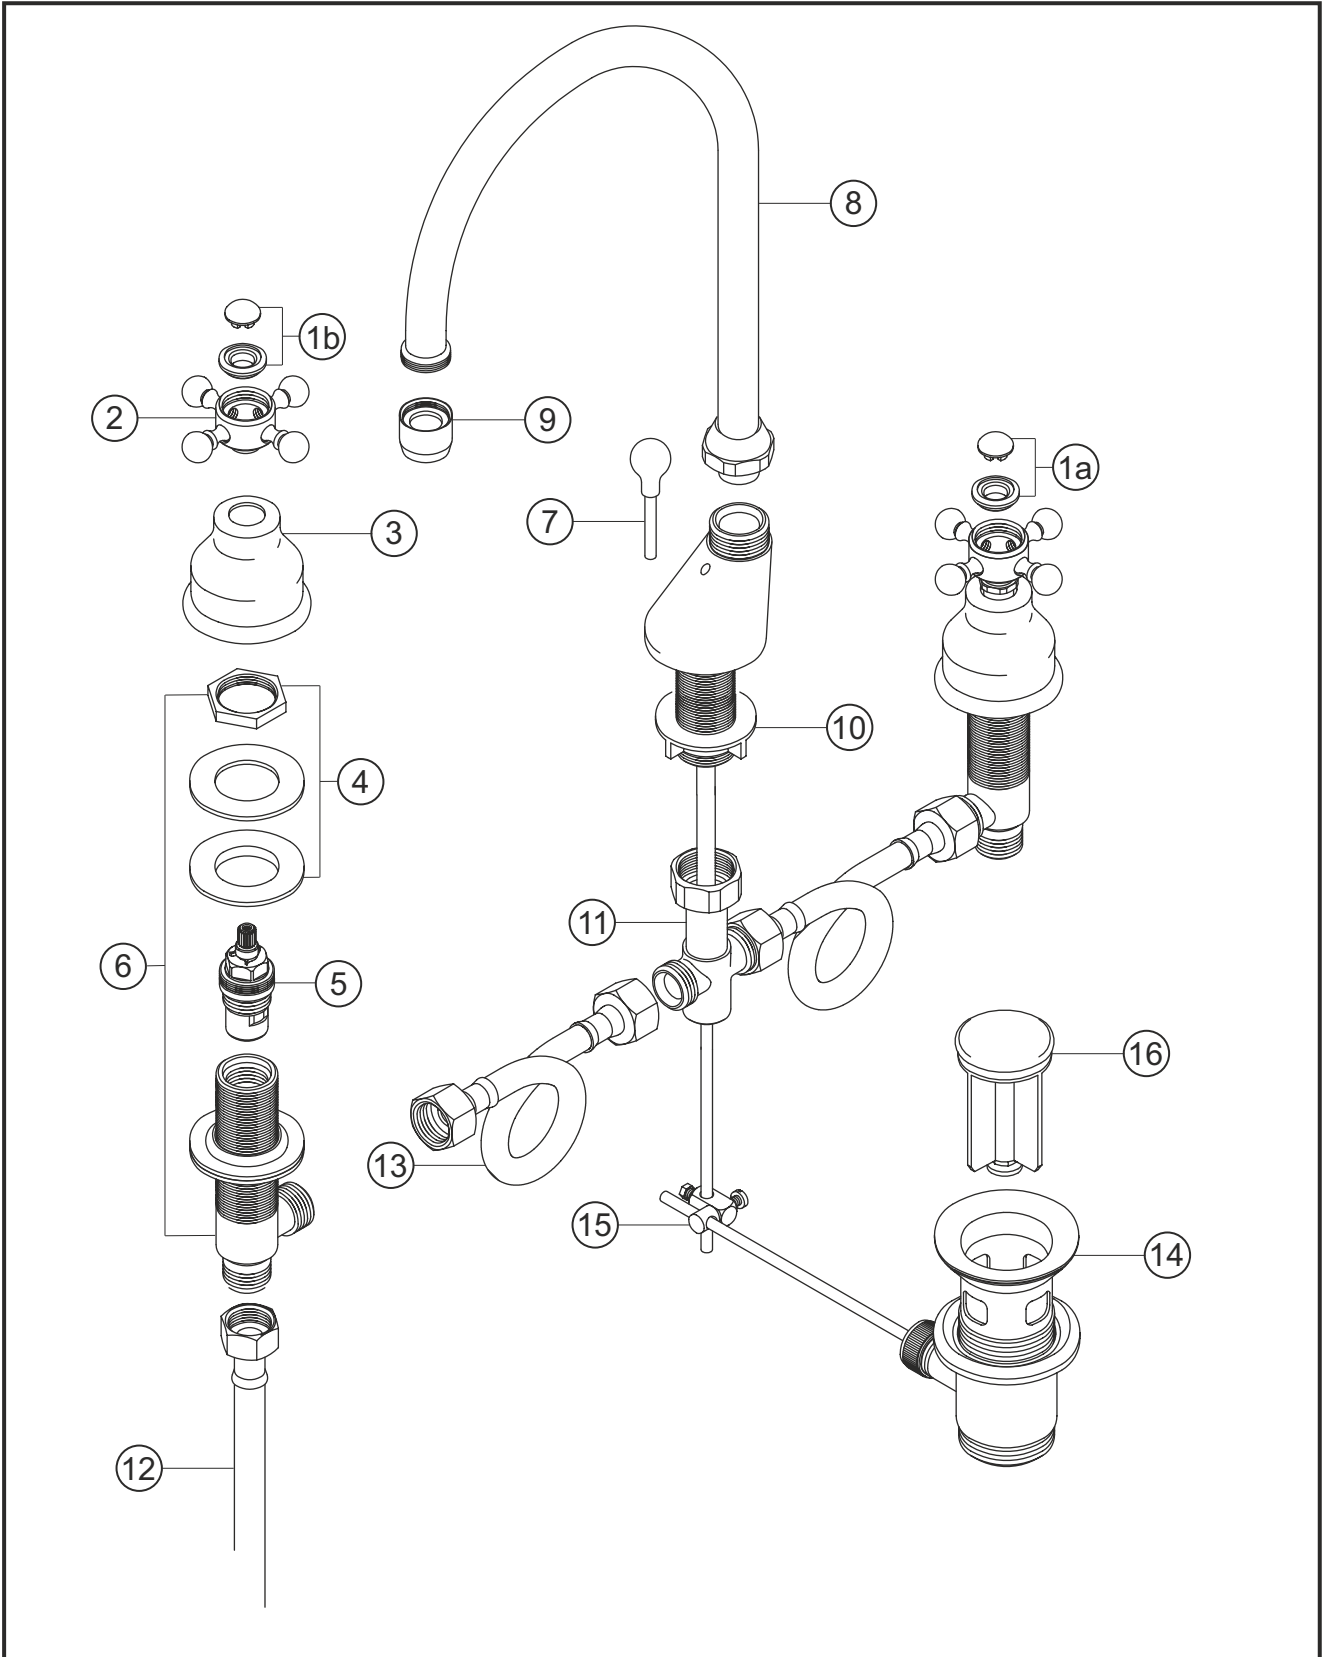

**ANAIS**

**Waschtisch-Dreilochbatterie**

chrom-gold

32.422000.1.02

**herzbach**

**ANAIS****Waschtisch-Dreilochbatterie**

chrom-gold

**32.422000.1.02****Ersatzteilliste**

<b>Pos.</b>	<b>Beschreibung</b>	<b>Art.-Nr.</b>	<b>Preisgruppe</b>	<b>VE</b>
1a	Plakette mit Mutter froid	80.135700.2.03	3	1
1b	Plakette mit Mutter chaud	80.135700.1.03	3	1
2	Griff komplett	80.126300.1.02	7	1
3	Schraubhülse	80.130300.1.01	5	1
4	Befestigungssatz	80.205500.1.09	3	1
5	Innenoberteil	80.150300.1.09	6	1
6	Seitenventil komplett	80.165100.1.09	10	1
7	Zugstange	80.100500.1.02	6	1
8	Auslauf komplett	80.232100.1.02	9	1
9	Perlator	80.055100.1.03	2	1
10	Befestigung	80.205555.2.09	3	1
11	Verteiler	80.175500.1.09	7	1
12	Flexibler Anschlussschlauch	80.038000.1.09	5	1
13	Flexibler Verbindungsschlauch	80.034700.1.09	5	1
14	Ablaufgarnitur	80.031800.1.01	6	1
15	Gelenk	80.060200.1.01	2	1
16	Ablaufstopfen	80.200800.1.01	4	1