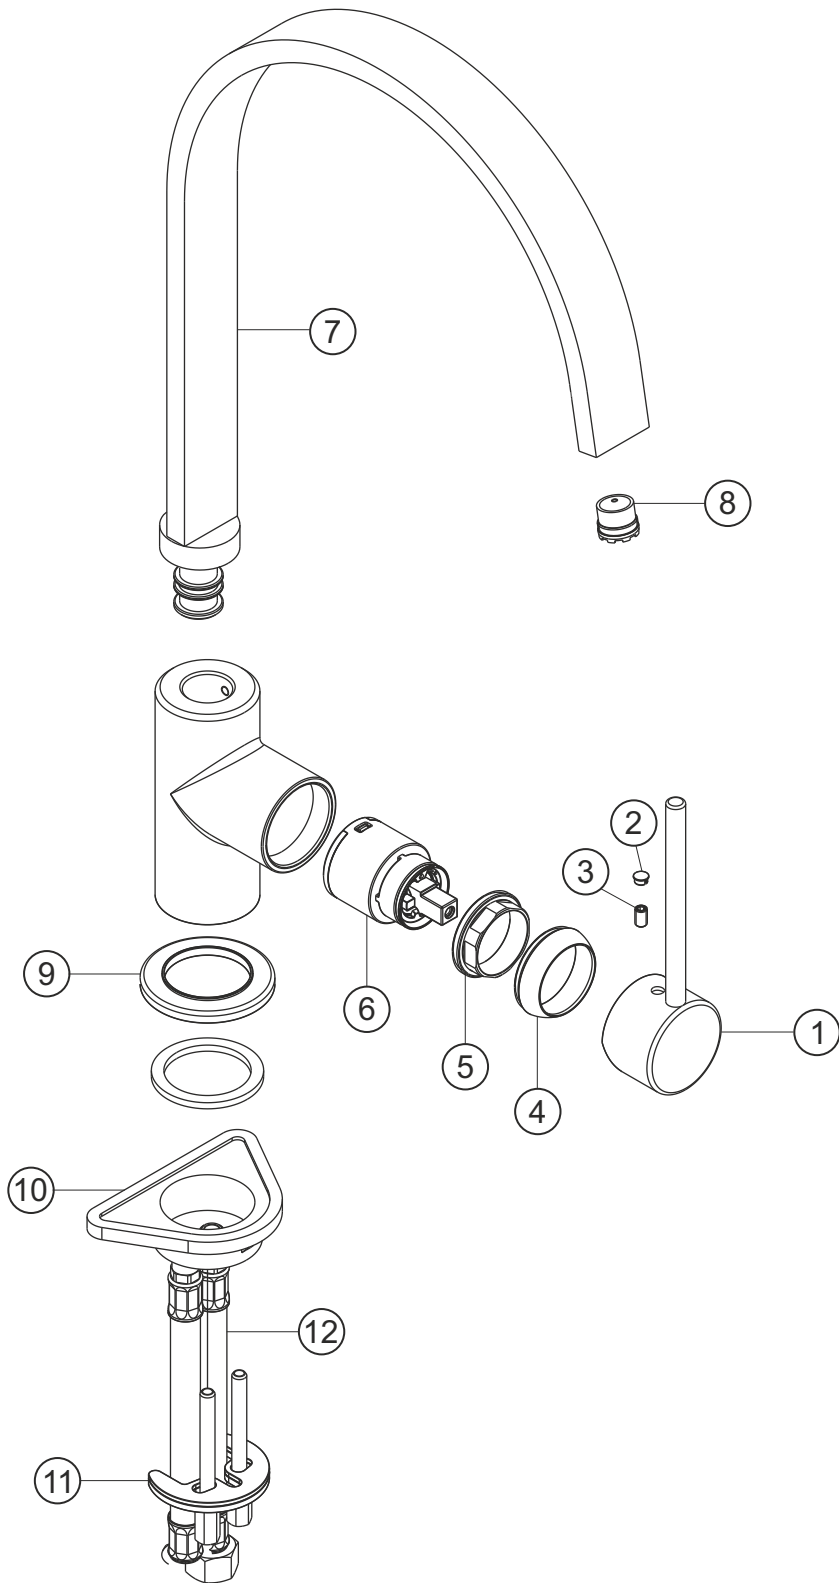

DESIGN NEW

Spültisch-Einlochbatterie

chrom

10.135240.1.01

herzbach

DESIGN NEW**Spültisch-Einlochbatterie**

chrom

10.135240.1.01**Ersatzteilliste**

Pos.	Beschreibung	Art.-Nr.	Preisgruppe	VE
1	Griffhebel	80.438800.1.01	10	1
2	Griffstopfen	80.138100.1.01	2	1
3	Inbusschraube	80.138122.1.09	1	1
4	Glockenkappe	80.076900.1.01	5	1
5	Konerring	80.502000.1.09	2	1
6	Kartusche	80.195433.1.09	7	1
7	Auslauf	80.456100.1.01	15	1
8	Perlator	80.058300.1.01	4	1
9	Zierring	80.262700.1.01	5	1
10	Montageplatte	80.191900.1.09	3	1
11	Befestigungssatz	80.209400.1.09	3	1
12	Flexibler Anschlussschlauch	80.037700.1.09	4	1