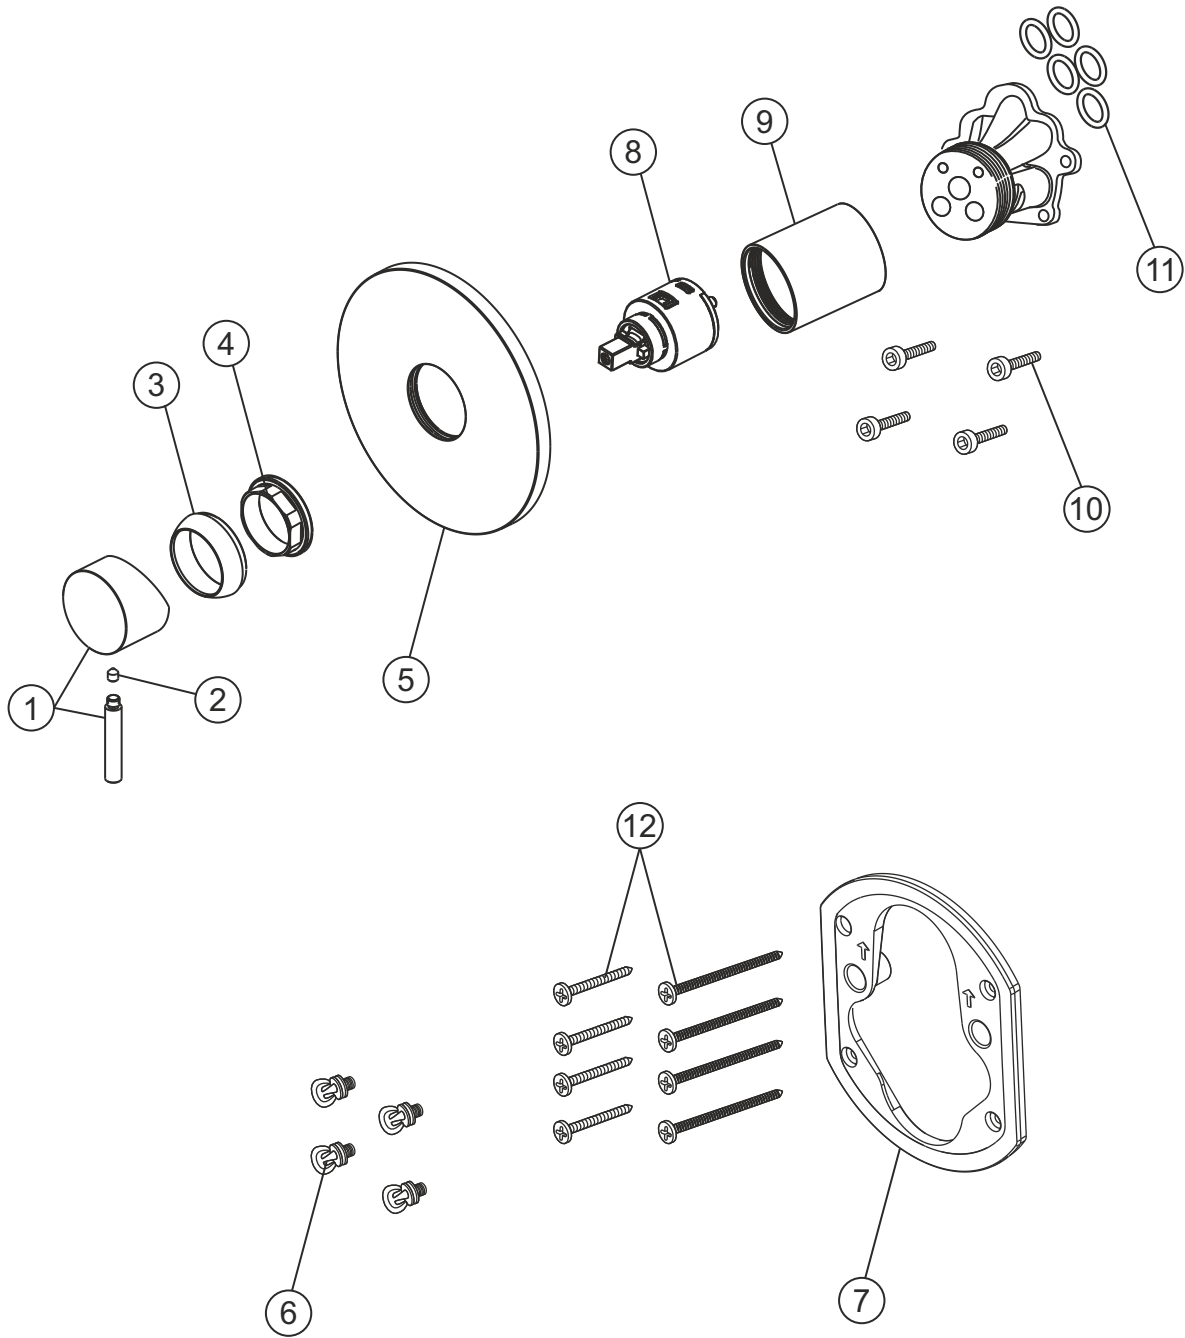

DEEP iX

Brausebatterie Unterputz
Farbset Edelstahl gebürstet
28.210550.1.09

herzbach

DEEP iX

Brausebatterie Unterputz

Farbset Edelstahl gebürstet

28.210550.1.09

Ersatzteilliste

Pos.	Beschreibung	Art.-Nr.	Preisgruppe	VE
1	Griffhebel	80.433205.1.09	12	1
2	Inbusschraube M5x6	80.138133.1.09	1	1
3	Glockenkappe	80.569400.1.09	4	1
4	Konerring	80.569500.1.09	2	1
5	Blende	80.530055.1.09	11	1
6	Blendenbefestigung	80.569600.1.09	3	4
7	Blendenrahmen	80.569100.1.09	5	1
8	Kartusche	80.568600.1.09	7	1
9	Hülse	80.569700.1.09	7	1
10	Schraubensatz	80.569200.1.09	3	4
11	Dichtungssatz	80.569900.1.09	4	5
12	Befestigungsschrauben	80.570000.1.09	3	8

herzbach