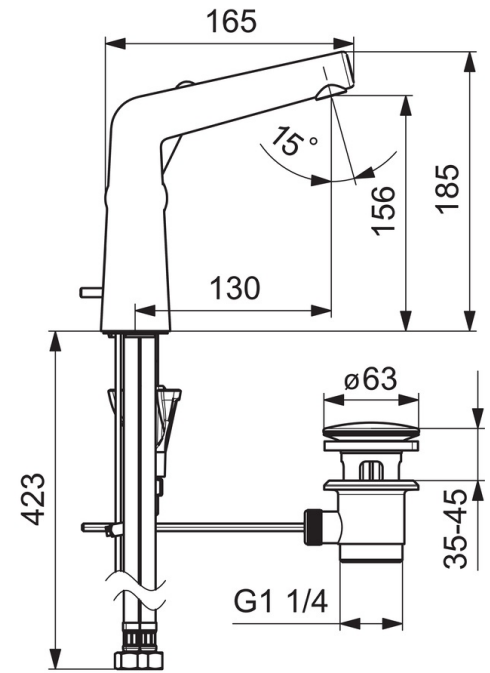

EAN: 4057304006487
static.hansa.com/51892283

one-hole single-lever basin mixer, DN 15

- Waschtisch
- Einhebelmischer, Seitenbedient
- Standmontage
- Chrom
- Feststehender Auslauf
- PCA® konstante Durchflussleistung unabhängig vom Fließdruck, CACHÉ® Strahlregler, ohne Mundstück direkt in den Armaturenauslauf geschraubt
- Hebel mit W+K-Kennzeichnung, Einhandbedienhebel/Griff
- Ablaufgarnitur mit Zugstange
- \varnothing 2.5 Steuerpatrone mit keramischen Dichtscheiben zur Wassermengen- und Temperatureinstellung
- Anschluss über flexible Druckschläuche
- HANSA 3S-Installation: System für sichere und schnelle Montage

Technische Daten

Durchflusseigenschaften

Durchfluss bei 3 bar (mit Durchflussregler)	1.2 l/min
Druckverlust bei einem Durchfluss von 0,1 l/s	2.1 bar

Technische Eigenschaften

DN-Größe (Nennmaß)	DN15
Warmwasserversorgung	max. +80°C
Arbeitsdruck	0.5-10 bar
Anschlussgröße	G3/8
Projection	130 mm
Werkstoff	Messing

Vorschriften

EN Standard	EN 817
Geräuschklasse	I (ISO 3822)

Ersatzteile

SP51892283

	Name	Art.-Nr.
01	Hebel	59914640
01	Hebel, (5189228334) Roségold	59914641
02	Blindstopfen	59913762
02	Blindstopfen, (5189228334) Roségold	59914642
03	Schraube, M5x8, SW2.5	59904755
04	Abdeckkappe	59914638
04	Abdeckkappe, (5189228334) Roségold	59914643
05	Gegenmutter, M32x1, SW24	59913958
06	Kartusche, 2,5	59913914
07	Montagering für Luftsprudler	59914645
07	Montagering für Luftsprudler, (5189228334) Roségold	59914646
08	Luftsprudler, M18.5x1, T1	59913366
08	Luftsprudler und Schlüssel, M18.5x1 (5189228334)	59914590
09	Bodendichtung	59914591
10	Befestigungsschraube, M8x1, L=130	59914474
11	Befestigungsatz	59914475
12	Anschlußschlauch, L=500, M8x1-G3/8 LH	59914467
12	Anschlußschlauch, L=500, G1/2-M8x1 LH (51922830037)	59914644
N.I.	Ablaufgarnitur	59911441
N.I.	Zugstange mit Knopf	59913459
N.I.	Ablaufgarnitur Roségold	59914681