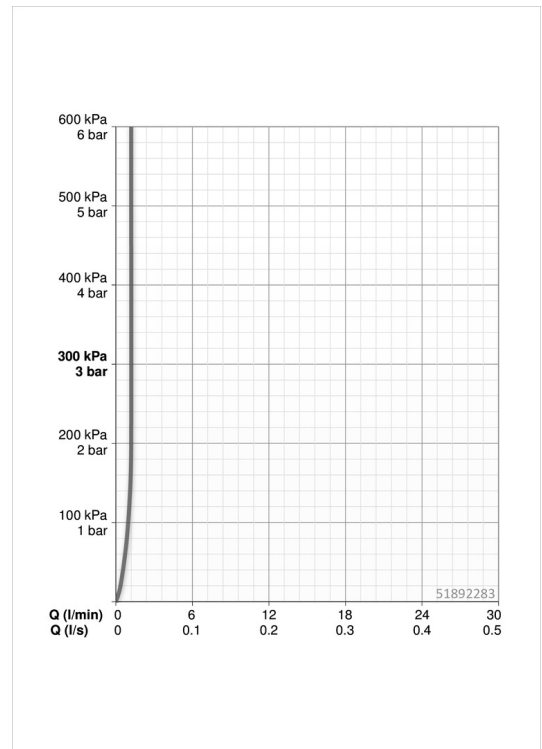

EAN: 4057304006487
static.hansa.com/51892283

one-hole single-lever basin mixer, DN 15

- Waschtisch
- Einhebelmischer, Seitenbedient
- Standmontage
- Chrom
- Feststehender Auslauf
- PCA® konstante Durchflussleistung unabhängig vom Fließdruck, CACHÉ® Strahlregler, ohne Mundstück direkt in den Armaturenauslauf geschraubt
- Hebel mit W+K-Kennzeichnung, Einhandbedienhebel/Griff
- Ablaufgarnitur mit Zugstange
- $\varnothing$ 2.5 Steuerpatrone mit keramischen Dichtscheiben zur Wassermengen- und Temperatureinstellung
- Anschluss über flexible Druckschläuche
- HANSA 3S-Installation: System für sichere und schnelle Montage

Technische Daten

Durchflusseigenschaften

Durchfluss bei 3 bar (mit Durchflussregler)	1.2 l/min
Druckverlust bei einem Durchfluss von 0,1 l/s	2.1 bar

Technische Eigenschaften

DN-Größe (Nennmaß)	DN15
Warmwasserversorgung	max. +80°C
Arbeitsdruck	0.5-10 bar
Anschlussgröße	G3/8
Projection	130 mm
Werkstoff	Messing

Vorschriften

EN Standard	EN 817
Geräuschklasse	I (ISO 3822)