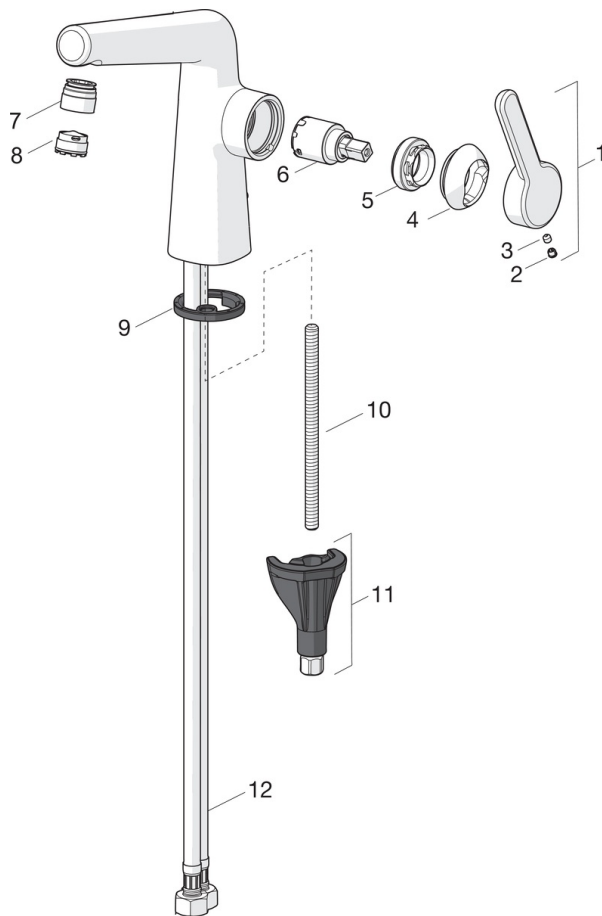

EAN: 4057304006487
static.hansa.com/51892283

one-hole single-lever basin mixer, DN 15

- Waschtisch
- Einhebelmischer, Seitenbedient
- Standmontage
- Chrom
- Feststehender Auslauf
- PCA® konstante Durchflussleistung unabhängig vom Fließdruck, CACHÉ® Strahlregler, ohne Mundstück direkt in den Armaturenauslauf geschraubt
- Hebel mit W+K-Kennzeichnung, Einhandbedienhebel/Griff
- Ablaufgarnitur mit Zugstange
- \varnothing 2.5 Steuerpatrone mit keramischen Dichtscheiben zur Wassermengen- und Temperatureinstellung
- Anschluss über flexible Druckschläuche
- HANSA 3S-Installation: System für sichere und schnelle Montage

Technische Daten

Durchflusseigenschaften

Durchfluss bei 3 bar (mit Durchflussregler)	1.2 l/min
Druckverlust bei einem Durchfluss von 0,1 l/s	2.1 bar

Technische Eigenschaften

DN-Größe (Nennmaß)	DN15
Warmwasserversorgung	max. +80°C
Arbeitsdruck	0.5-10 bar
Anschlussgröße	G3/8
Projection	130 mm
Werkstoff	Messing

Vorschriften

EN Standard	EN 817
Geräuschklasse	I (ISO 3822)

Ersatzteile

SP51892283

	Name	Art.-Nr.
01	Hebel	59914640
01	Hebel, (5189228334) Roségold	59914641
02	Blindstopfen	59913762
02	Blindstopfen, (5189228334) Roségold	59914642
03	Schraube, M5x8, SW2.5	59904755
04	Abdeckkappe	59914638
04	Abdeckkappe, (5189228334) Roségold	59914643
05	Gegenmutter, M32x1, SW24	59913958
06	Kartusche, 2,5	59913914
07	Montagering für Luftsprudler	59914645
07	Montagering für Luftsprudler, (5189228334) Roségold	59914646
08	Luftsprudler, M18.5x1, T1	59913366
08	Luftsprudler und Schlüssel, M18.5x1 (5189228334)	59914590
09	Bodendichtung	59914591
10	Befestigungsschraube, M8x1, L=130	59914474
11	Befestigungsatz	59914475
12	Anschlußschlauch, L=500, M8x1-G3/8 LH	59914467
12	Anschlußschlauch, L=500, G1/2-M8x1 LH (51922830037)	59914644
N.I.	Ablaufgarnitur	59911441
N.I.	Zugstange mit Knopf	59913459
N.I.	Ablaufgarnitur Roségold	59914681