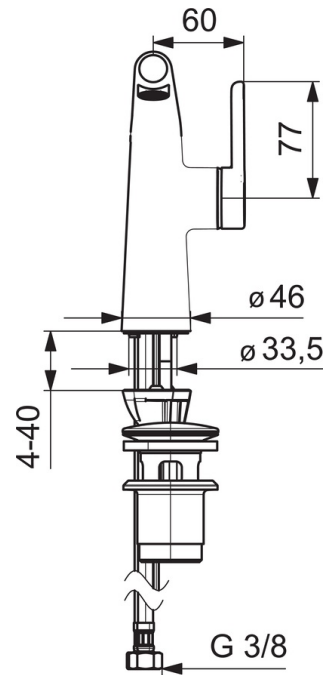

EAN: 4057304006487
static.hansa.com/51892283

one-hole single-lever basin mixer, DN 15

- Waschtisch
- Einhebelmischer, Seitenbedient
- Standmontage
- Chrom
- Feststehender Auslauf
- PCA® konstante Durchflussleistung unabhängig vom Fließdruck, CACHÉ® Strahlregler, ohne Mundstück direkt in den Armaturenauslauf geschraubt
- Hebel mit W+K-Kennzeichnung, Einhandbedienhebel/Griff
- Ablaufgarnitur mit Zugstange
- \varnothing 2.5 Steuerpatrone mit keramischen Dichtscheiben zur Wassermengen- und Temperatureinstellung
- Anschluss über flexible Druckschläuche
- HANSA 3S-Installation: System für sichere und schnelle Montage

Technische Daten

Durchflusseigenschaften

Durchfluss bei 3 bar (mit Durchflussregler)	1.2 l/min
Druckverlust bei einem Durchfluss von 0,1 l/s	2.1 bar

Technische Eigenschaften

DN-Größe (Nennmaß)	DN15
Warmwasserversorgung	max. +80°C
Arbeitsdruck	0.5-10 bar
Anschlussgröße	G3/8
Projection	130 mm
Werkstoff	Messing

Vorschriften

EN Standard	EN 817
Geräuschklasse	I (ISO 3822)

Ersatzteile

SP51892283

	Name	Art.-Nr.
01	Hebel	59914640
01	Hebel, (5189228334) Roségold	59914641
02	Blindstopfen	59913762
02	Blindstopfen, (5189228334) Roségold	59914642
03	Schraube, M5x8, SW2.5	59904755
04	Abdeckkappe	59914638
04	Abdeckkappe, (5189228334) Roségold	59914643
05	Gegenmutter, M32x1, SW24	59913958
06	Kartusche, 2,5	59913914
07	Montagering für Luftsprudler	59914645
07	Montagering für Luftsprudler, (5189228334) Roségold	59914646
08	Luftsprudler, M18.5x1, T1	59913366
08	Luftsprudler und Schlüssel, M18.5x1 (5189228334)	59914590
09	Bodendichtung	59914591
10	Befestigungsschraube, M8x1, L=130	59914474
11	Befestigungsatz	59914475
12	Anschlußschlauch, L=500, M8x1-G3/8 LH	59914467
12	Anschlußschlauch, L=500, G1/2-M8x1 LH (51922830037)	59914644
N.I.	Ablaufgarnitur	59911441
N.I.	Zugstange mit Knopf	59913459
N.I.	Ablaufgarnitur Roségold	59914681