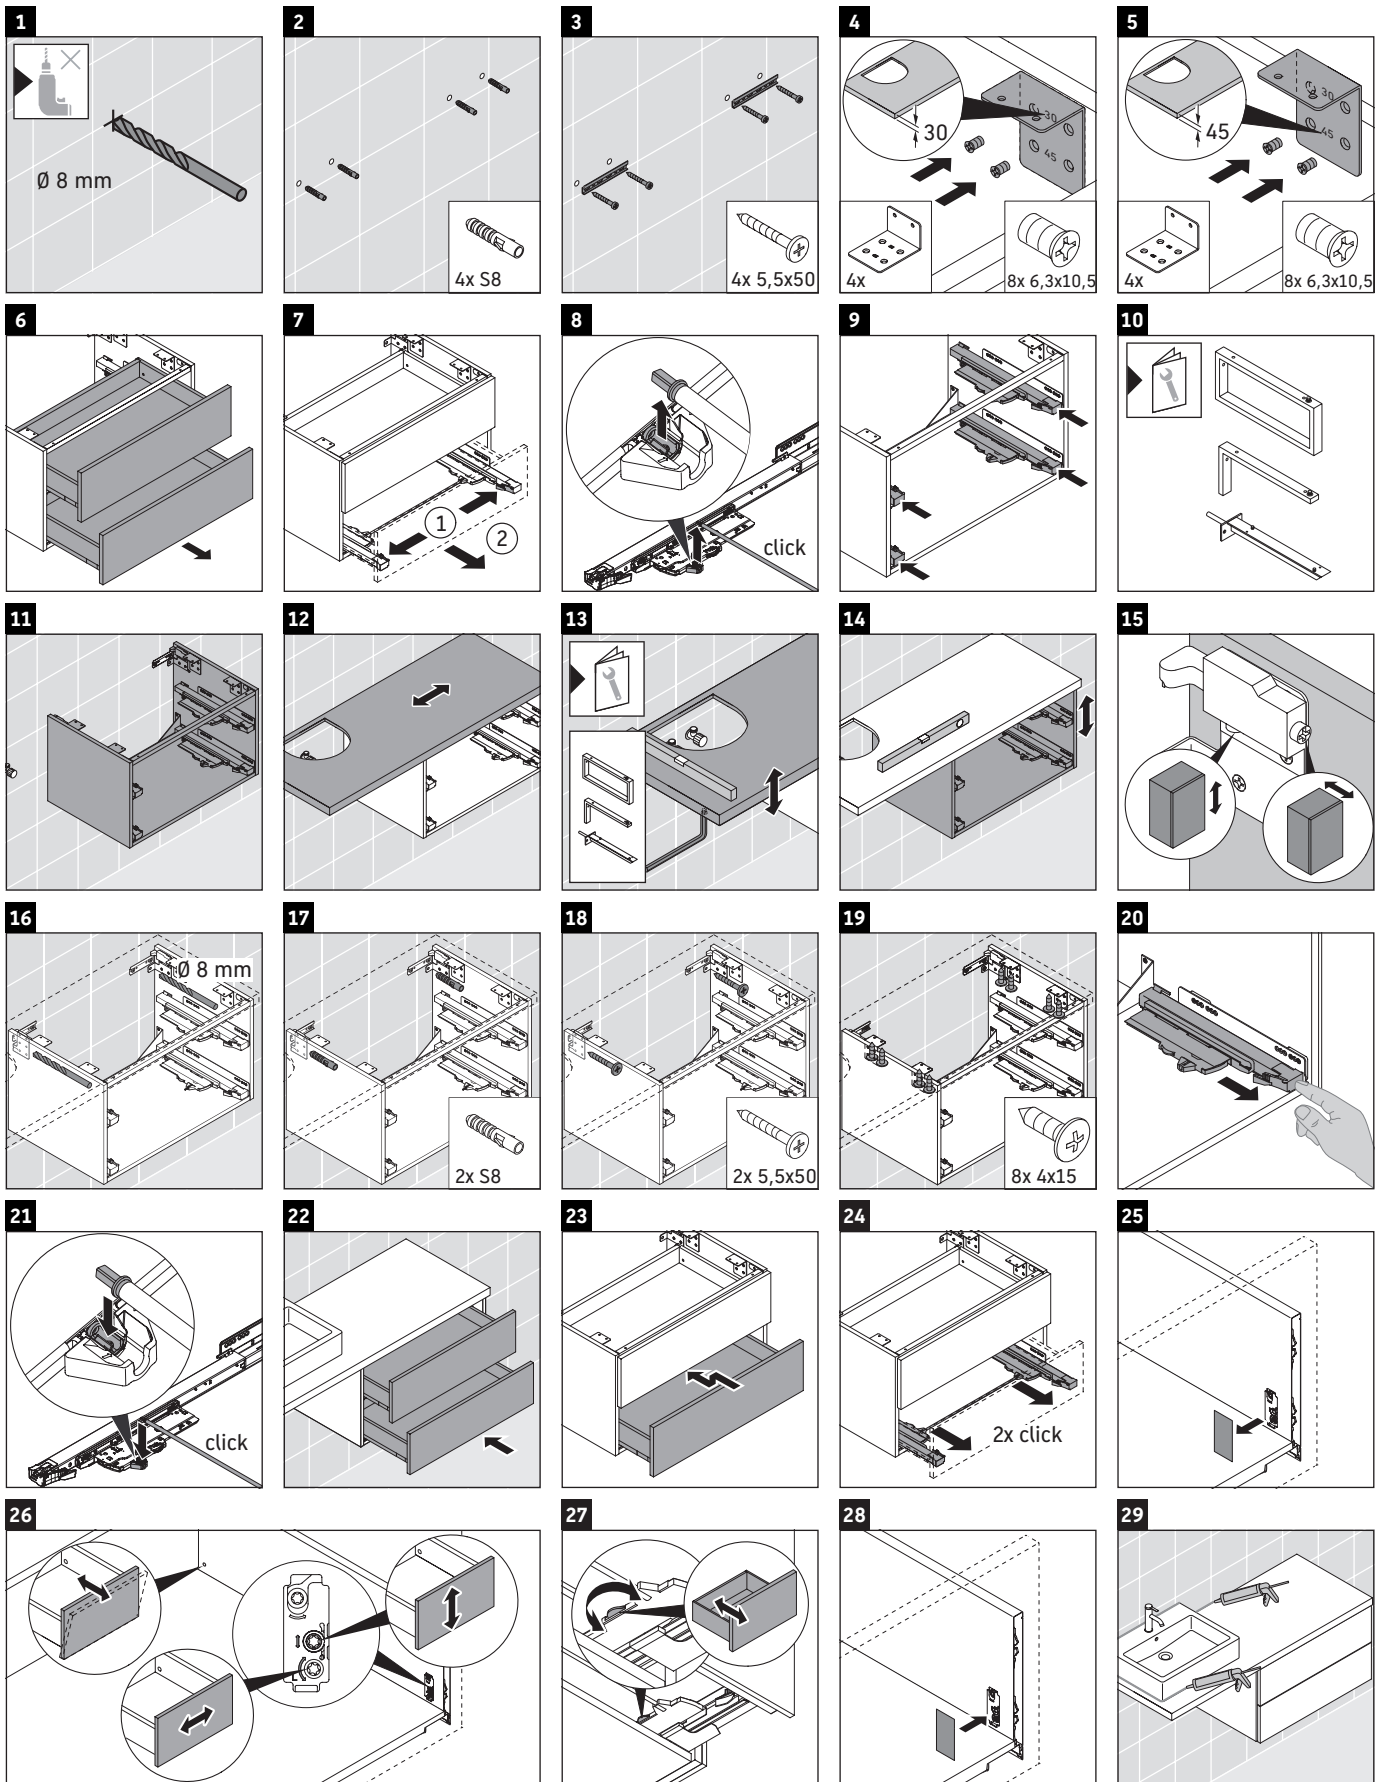

XViu

XV 5938

Montageanleitung

Bohrmaße beachten!

Alle weiteren Montageanleitungen beachten!

Verwendungshinweise

Die Badmöbelserie entspricht den gültigen Normen und Richtlinien zum Zeitpunkt der Auslieferung und ist für den Einsatz in Bädern konzipiert.

Eine direkte Benetzung mit Wasser z. B. beim Duschen ist zu vermeiden.

Keramiken breiter als 600 mm müssen an der Wand befestigt werden.

Technische Verbesserungen und optische Veränderungen an den abgebildeten Produkten behalten wir uns vor.