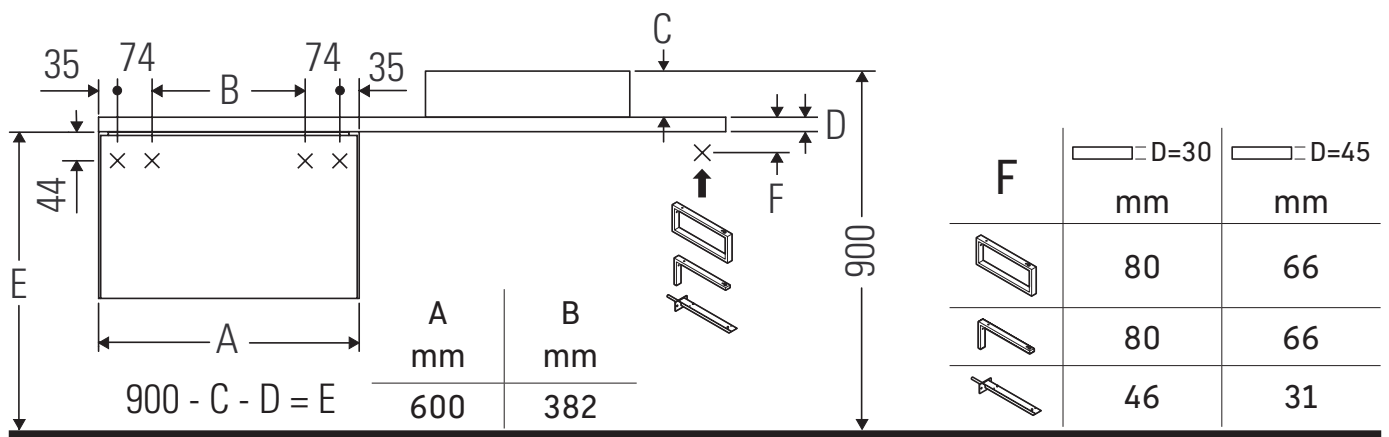

XViu

XV 5938

Montageanleitung

Bohrmaße beachten!

Alle weiteren Montageanleitungen beachten!

Verwendungshinweise

Die Badmöbelserie entspricht den gültigen Normen und Richtlinien zum Zeitpunkt der Auslieferung und ist für den Einsatz in Bädern konzipiert.

Eine direkte Benetzung mit Wasser z. B. beim Duschen ist zu vermeiden.

Keramiken breiter als 600 mm müssen an der Wand befestigt werden.

Technische Verbesserungen und optische Veränderungen an den abgebildeten Produkten behalten wir uns vor.