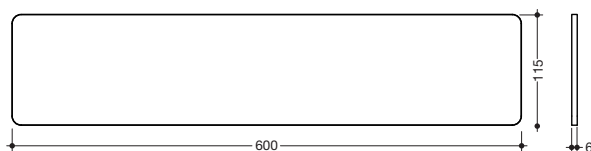

**Produktdatenblatt**  
**Glasplatte 63484**

# HEWI

**Glasplatte 63484**

- für Ablage 815.03.12005
- 600 mm breit, 115 mm tief
- aus hochwertigem, satiniertem Glas

Abmessungen in mm

Material

satiniert

Glas

Technische Änderungen vorbehalten, 27.04.2021