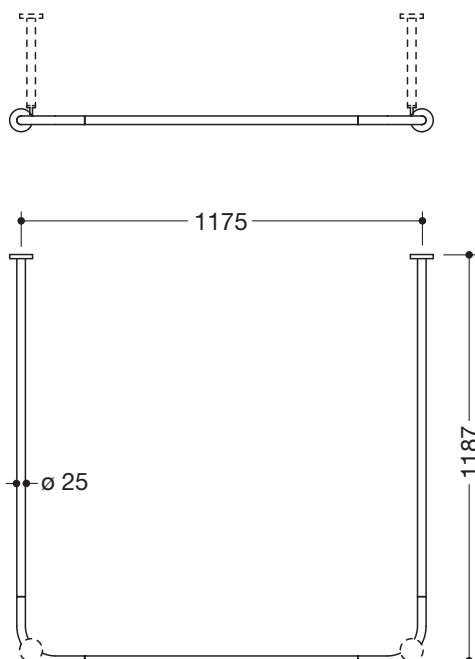

Abmessungen in mm

Oberflächen/Farben

Alternative Oberflächen

Technische Änderungen vorbehalten, 26.03.2021

HEWI Heinrich Wilke GmbH
Postfach 1260
D-34442 Bad Arolsen

Telefon: +49 5691 82-0
Telefax: +49 5691 82-319

info@hewi.de
www.hewi.com