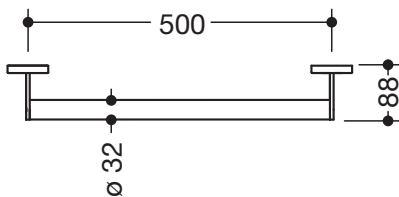

Produktdatenblatt
Haltegriff 900.36.00240

HEWI

Haltegriff 900.36.00240

- gerade Stange mit zur Wand ausgeführten Stützen und Rosetten
- Achsmaß 500 mm, 88 mm tief
- Stangendurchmesser 32 mm, Rohrstärke 2 mm, Rosettendurchmesser 70 mm
- aus hochwertigem Edelstahl, verchromt
- inklusive korrosionsfreiem und geprüftem HEWI Befestigungsmaterial zur Wandmontage sowie Dichtband zur Abdichtung der Bohrpunkte
- geeignet für alle HEWI Einhängesitze

Abbildung ähnlich

Abmessungen in mm

Oberfläche

Chr

Alternative Oberflächen

XA

DX

DC