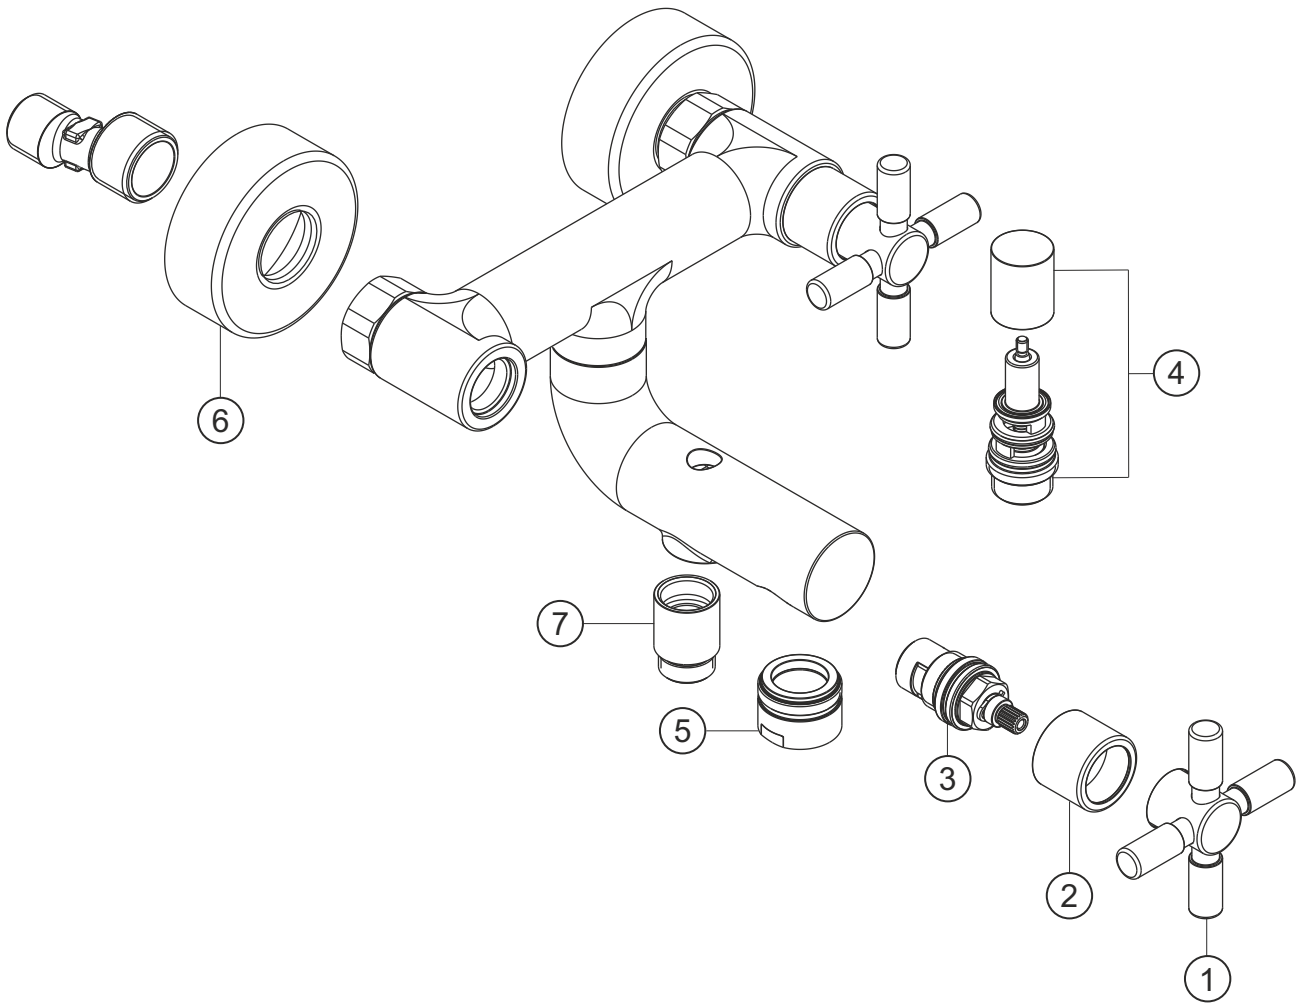

STILO

Wannenfüll- und Brausebatterie Aufputz

chrom

14.952160.1.01

herzbach

STILO

Wannenfüll- und Brausebatterie Aufputz

chrom

14.952160.1.01

Ersatzteilliste

Pos.	Beschreibung	Art.-Nr.	Preisgruppe	VE
1	Griff	80.434500.1.01	7	1
2	Schraubhülse mit Rosette	80.132900.1.01	5	1
3	Innenoberteil	80.150300.1.09	6	1
4	Umsteller	80.069100.1.01	7	1
5	Perlator	80.056000.1.01	4	1
6	S-Anschluss mit Rosette	80.111300.1.01	7	1
7	Rückflussverhinderer	80.120900.1.01	5	1