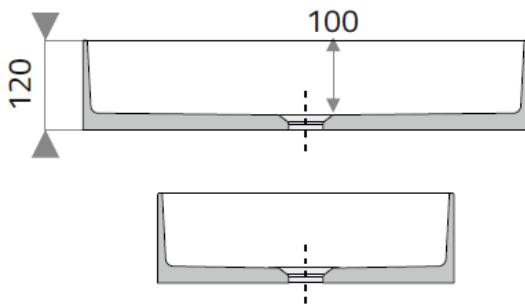

Ausschreibungstext

Waschbecken **CARPE DIEM – MAX**

Waschbecken aus Mineralguss

Art.-Nr.: 558WBM3801
Maße: 595 x 395 x 120mm (L x B x H)
Überlauf: ohne
Ablauf: Ø 46, EN 31 für Ablaufventil 1 ¼"

Waschbecken ist für den Hausgebrauch geeignet.

Lieferbar in den Farben: weiß – matt

MAX

Optionales Zubehör:

Permanentventil, kurz G1 ¼ x 65 x 50 mm

Art.-Nr.: 583WBA38CK

Permanentventil, lang G1 ¼ x 65 x 75 mm

Art.-Nr.: 583WBA38CLG