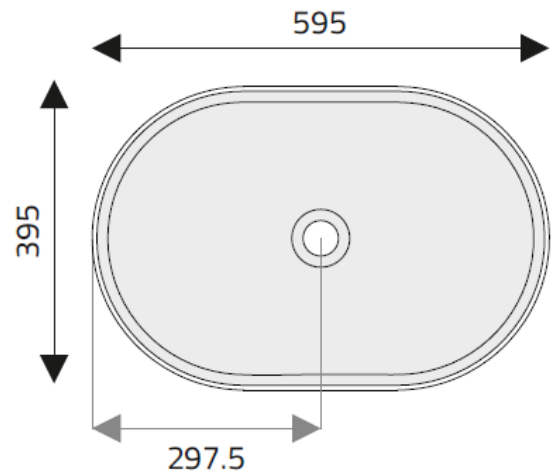

Ausschreibungstext

Waschbecken **CARPE DIEM – MAX**

Waschbecken aus Mineralguss

Art.-Nr.: 558WBM3801
Maße: 595 x 395 x 120mm (L x B x H)
Überlauf: ohne
Ablauf: Ø 46, EN 31 für Ablaufventil 1 ¼"

Waschbecken ist für den Hausgebrauch geeignet.

Lieferbar in den Farben: weiß – matt

MAX

Optionales Zubehör:

Permanentventil, kurz G1 ¼ x 65 x 50 mm

Art.-Nr.: 583WBA38CK

Permanentventil, lang G1 ¼ x 65 x 75 mm

Art.-Nr.: 583WBA38CLG