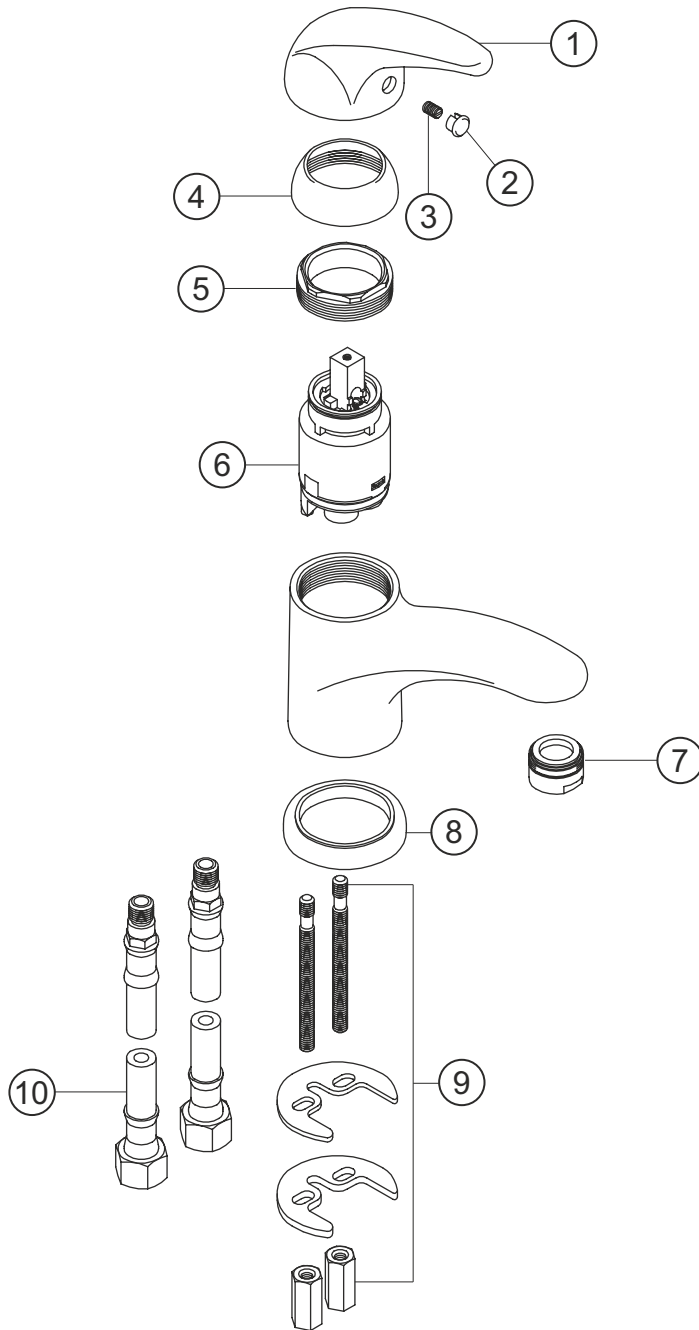

LARGO

Waschtisch-Einlochbatterie

chrom

52.143200.1.01

herzbach

LARGO

Waschtisch-Einlochbatterie

chrom

52.143200.1.01

Ersatzteilliste

Pos.	Beschreibung	Art.-Nr.	Preisgruppe	VE
1	Griffhebel	80.432400.1.01	7	1
2	Griffstopfen	80.136800.1.09	1	1
3	Inbussschraube	80.138122.1.09	1	1
4	Glockenkappe	80.075500.1.01	2	1
5	Konerring	80.500000.1.09	2	1
6	Kartusche	80.195300.1.09	7	1
7	Perlator	80.055900.1.01	2	1
8	Zierring	80.260700.1.01	2	1
9	Befestigung	80.209400.1.09	3	1
10	Flexibler Anschlussschlauch	80.037700.1.09	4	1