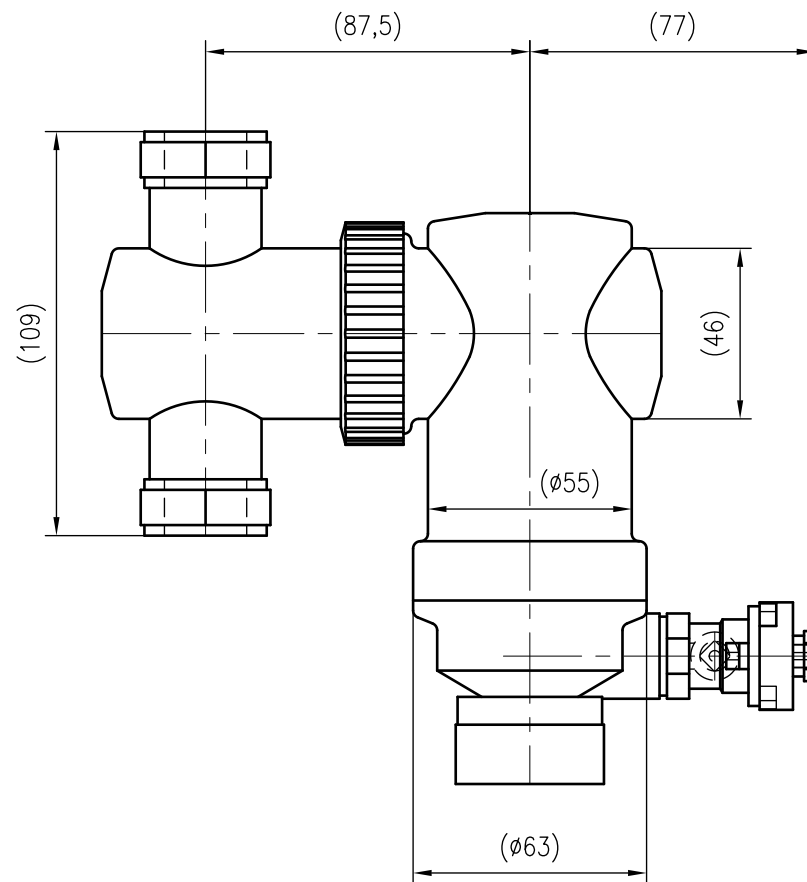

Side view

Front view

Isometric view

Top view

|   |                        |                        |                     |
|---|------------------------|------------------------|---------------------|
| Unterliegt nicht dem Änderungsdienst/<br>Not subject to change management |                        | Maßstab/<br>Scale: 1:2 | Format/<br>Size: A3 |
| Revision<br>17.06.2019  | Exdirt DT22M – 9257300 |                        |                     |