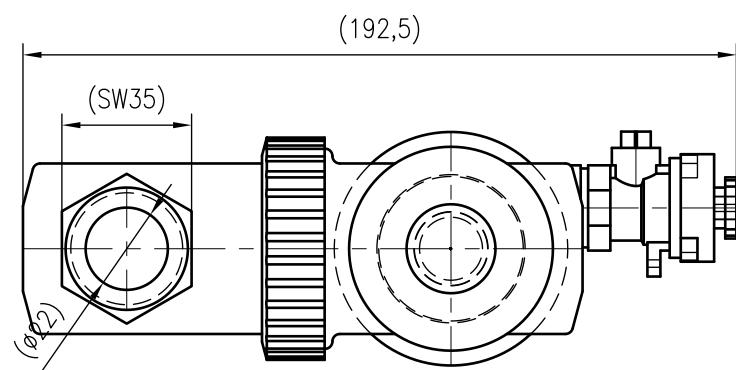

Side view

Front view

Isometric view

Top view

|   |                        |                        |                     |
|---|------------------------|------------------------|---------------------|
| Unterliegt nicht dem Änderungsdienst/<br>Not subject to change management |                        | Maßstab/<br>Scale: 1:2 | Format/<br>Size: A3 |
| Revision<br>17.06.2019  | Exdirt DT22M – 9257300 |                        |                     |