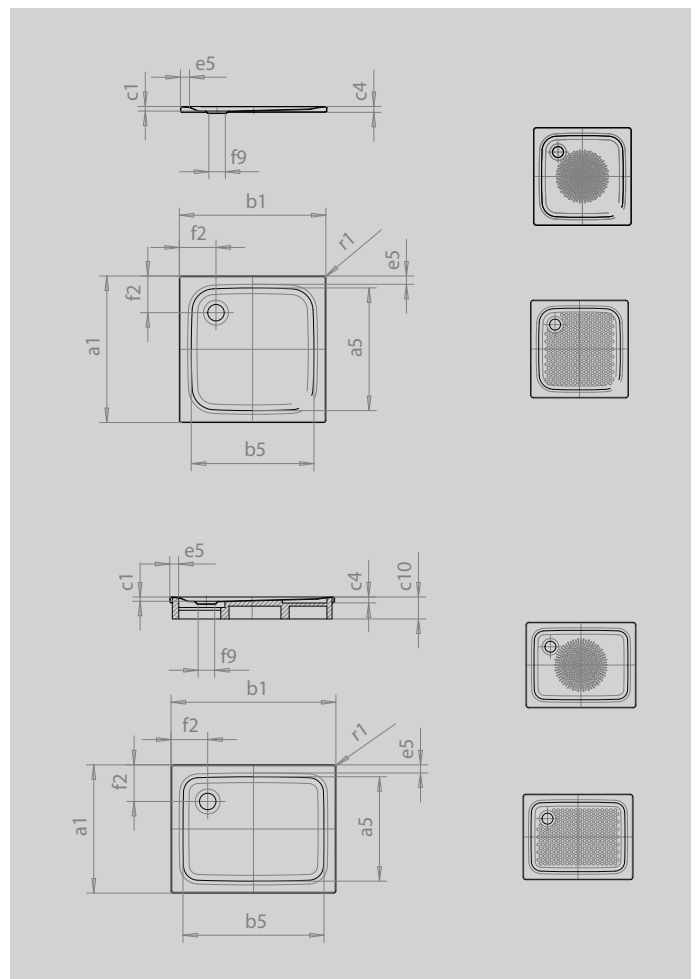

SUPERPLAN

- exklusives, elegantes Design
- aus KALDEWEI Stahl-Emaille
- Ablaufdeckel nahezu bündig in die Duschkfläche integriert (nur in Kombination mit den Ablaufgarnituren KA 90)

Abbildung ähnlich

SECURE⁺

Modell		400
Äußere Länge	a_1	700 mm
Innere Länge	a_5	600 mm
Äußere Breite	b_1	900 mm
Innere Breite	b_5	800 mm
Tiefe Innen	c_1	25 mm
Randhöhe	c_4	32 mm
Höhe mit Wannenträger	c_{10}	120 mm
Höhe mit Wannenträger extraflach	c_{16}	49 mm
Randbreite	e_{10}, e_5	50; 50 mm
Durchmesser Ablaufloch	f_9	Ø 90 mm
Abstand Wannrand bis Mitte Ablaufloch	f_2, f_3	200; 200 mm
Äußerer Radius	r_1	12 mm
Nettogewicht		17 kg
Antislip Durchmesser		Ø 435 mm
Vollantislip		461 x 673 mm
SECURE PLUS		Vollflächig