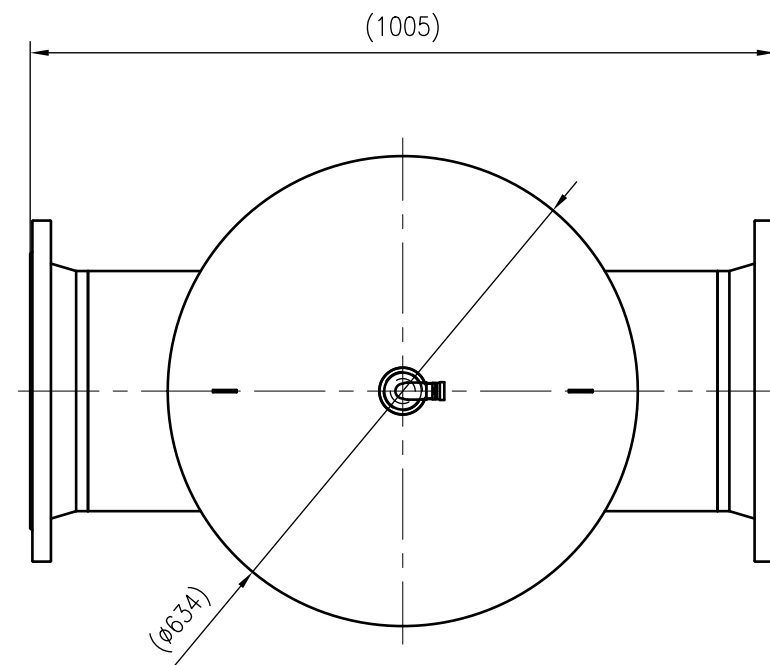

Side view

Front view

Isometric view

Top view

Unterliegt nicht dem Änderungsdienst/ Not subject to change management		Maßstab/ Scale: 1:10	Format/ Size: A2
Revision 23.05.2016	Extwin TW300 – 8253380		