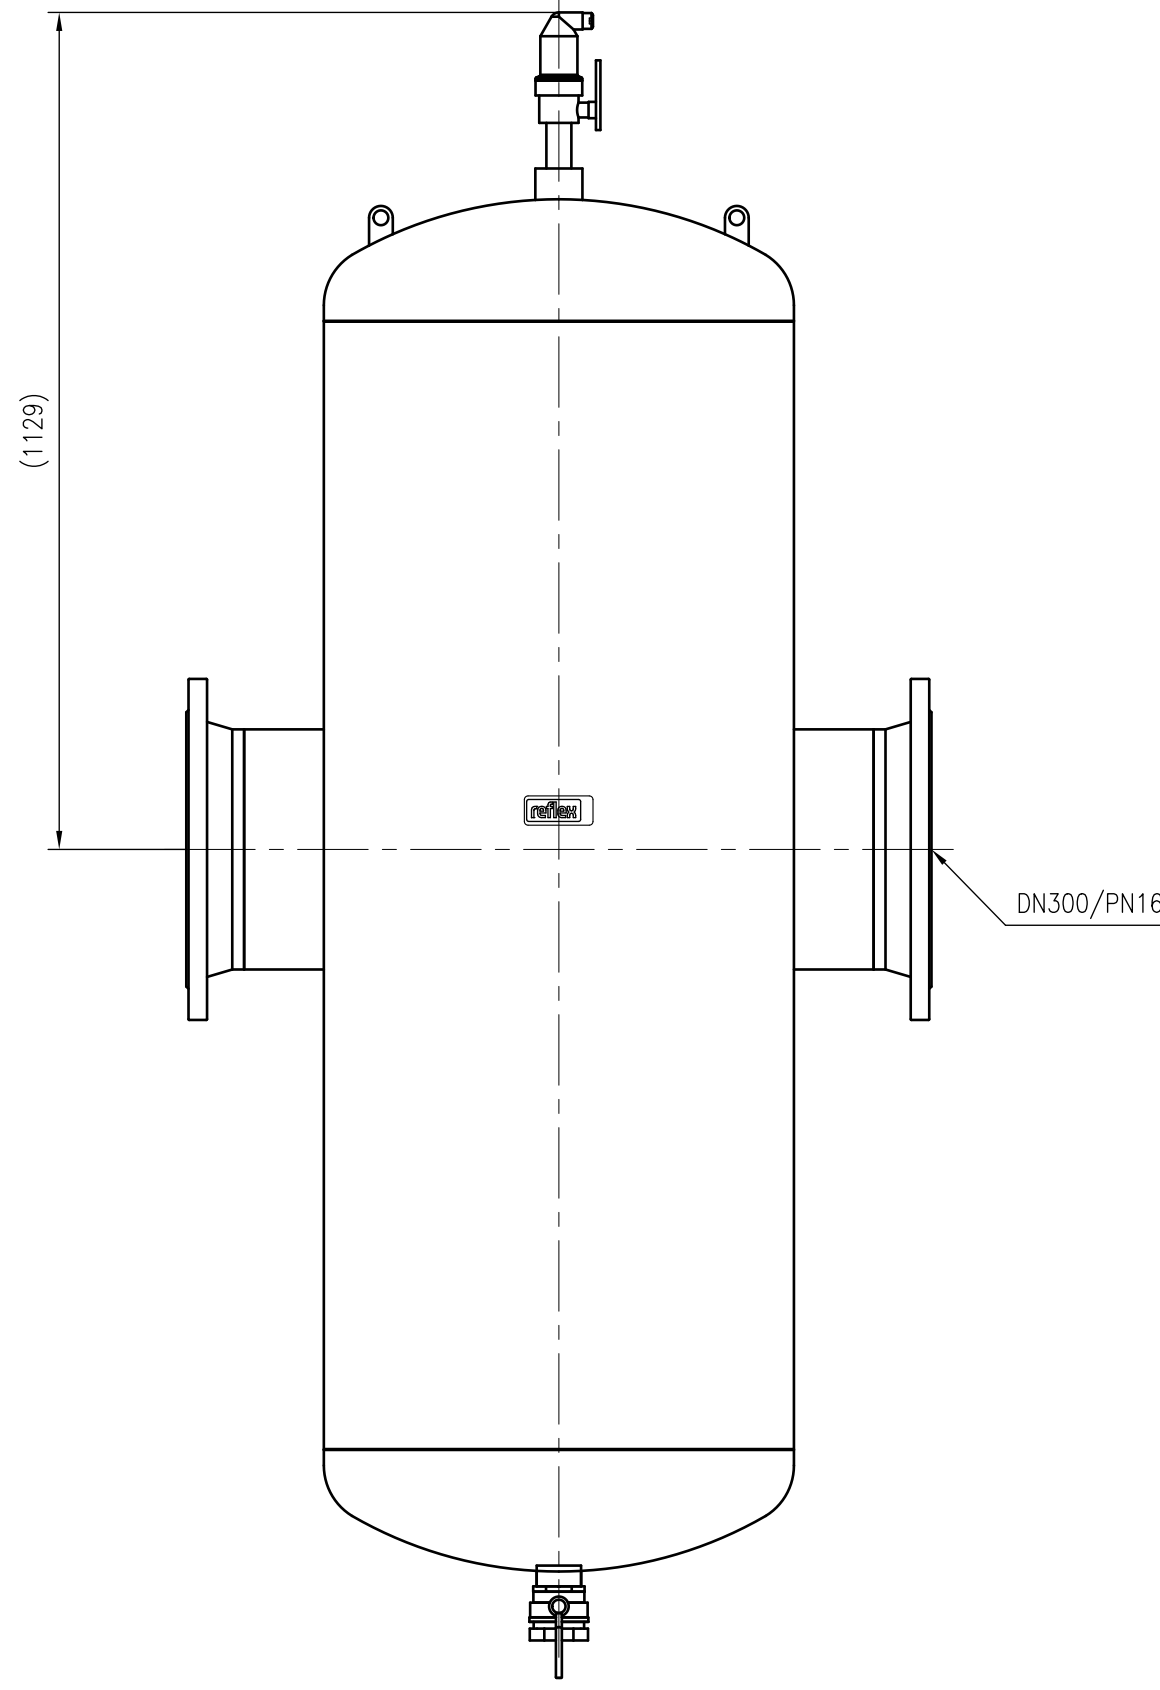

Side view

Front view

Isometric view

Top view

Unterliegt nicht dem Änderungsdienst/ Not subject to change management		Maßstab/ Scale: 1:10	Format/ Size: A2
Revision 23.05.2016	Extwin TW300 – 8253380		