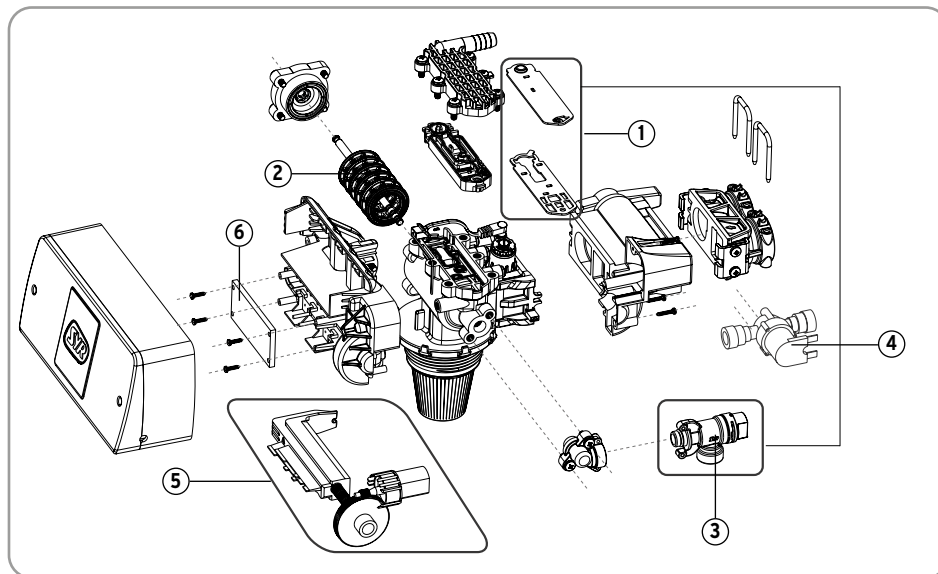

Bauteile / Bestellnummern

① Sandwicharmatur mit Leckageschutzfunktion  
1500.01.956

② Anschlussflansch

③ Steuerungseinheit, komplett  
1500.01.955

④ Klappdeckel, Haube  
1500.00.946

⑤ Kabinett-Haube  
1500.01.907

⑥ Steuerkopf  
1500.01.950

⑦ Füllstandseinheit  
1500.00.905

⑧ Harzflasche, komplett  
1500.01.904

⑧ Kabinett  
1500.01.908

Kabelbaum Steigrohr  
1500.01.911

Kabelbaum Steuerkopf  
1500.01.912

Kabelbaum Verschneidung  
1500.01.913

Netzteil Steuerungseinheit  
1500.01.915

① Dichtungs-Set  
1500.01.921

② Antriebskolben komplett  
1500.01.902

③ Chlorzelle  
1500.01.920

④ Magnetventil  
1500.01.922

⑤ Antriebseinheit komplett  
1500.01.903