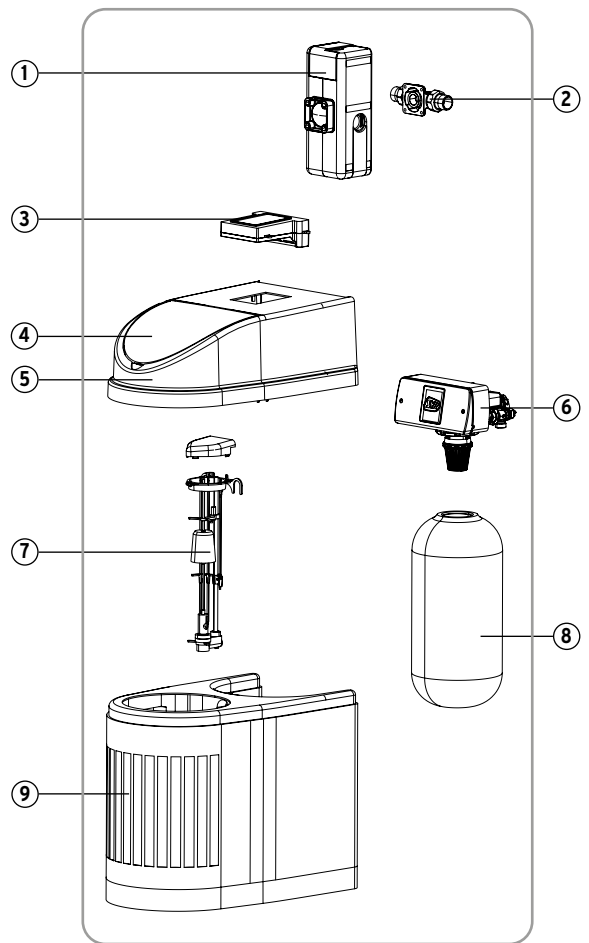

Bauteile / Bestellnummern

① Sandwicharmatur mit Leckageschutzfunktion  
1500.01.956

② Anschlussflansch

③ Steuerungseinheit, komplett  
1500.01.955

④ Klappdeckel, Haube  
1500.00.946

⑤ Kabinett-Haube  
1500.01.907

⑥ Steuerkopf  
1500.01.950

⑦ Füllstandseinheit  
1500.00.905

⑧ Harzflasche, komplett  
1500.01.904

⑧ Kabinett  
1500.01.908

Kabelbaum Steigrohr  
1500.01.911

Kabelbaum Steuerkopf  
1500.01.912

Kabelbaum Verschneidung  
1500.01.913

Netzteil Steuerungseinheit  
1500.01.915

① Dichtungs-Set  
1500.01.921

② Antriebskolben komplett  
1500.01.902

③ Chlorzelle  
1500.01.920

④ Magnetventil  
1500.01.922

⑤ Antriebseinheit komplett  
1500.01.903