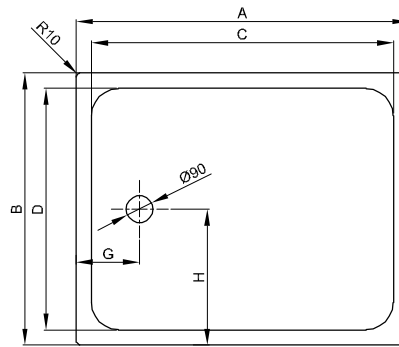

# BetteSupra 1000-1500 mm

Duschwannen mit Schenkel  $\geq 1000$  mm

## Information

Für die Montage empfehlen wir das Fuß-System, Verstellbereich 80 - 200 mm.

Die Abmessung 1500 x 1500 mm ist nicht mit BetteZarge oder als BetteMaß-Schneiderei erhältlich.

## Abmessung

Bestell-Nr.	Maße in mm	A	B	C	D	G	H
5880	1000 x 700 x 65	1000	700	900	600	210	350
5550	1000 x 750 x 65	1000	750	900	650	210	375
5520	1000 x 800 x 65	1000	800	900	700	210	400
5380	1000 x 900 x 65	1000	900	900	800	210	450
5620	1000 x 1000 x 65	1000	1000	900	900	210	500
8690	1050 x 750 x 65	1050	750	900	650	235	375
8726	1100 x 700 x 65	1100	700	1000	600	210	350
8728	1100 x 750 x 65	1100	750	1000	650	210	375
8730	1100 x 800 x 65	1100	800	900	700	260	400
8640	1100 x 900 x 65	1100	900	1000	800	210	450
8738	1100 x 1000 x 65	1100	1000	1000	900	210	500
8744	1100 x 1100 x 65	1100	1100	1000	1000	210	550
5980	1200 x 700 x 65	1200	700	1100	600	210	350
5570	1200 x 750 x 65	1200	750	1100	650	210	375
5870	1200 x 800 x 65	1200	800	1100	700	210	400
1690	1200 x 900 x 65	1200	900	1100	800	210	450
8670	1200 x 1000 x 65	1200	1000	1100	900	210	500
8665	1200 x 1100 x 65	1200	1100	1100	1000	210	550
5630	1200 x 1200 x 65	1200	1200	1100	1100	210	600
5787	1300 x 800 x 65	1300	800	1200	700	210	400
5796	1300 x 900 x 65	1300	900	1200	800	210	450
5789	1300 x 1000 x 65	1300	1000	1200	900	210	500
5827	1300 x 1300 x 65	1300	1300	1200	1200	210	650
5825	1400 x 700 x 65	1400	700	1300	600	210	350
5815	1400 x 750 x 65	1400	750	1300	600	210	375
5805	1400 x 800 x 65	1400	800	1300	700	210	400
5835	1400 x 900 x 65	1400	900	1300	800	210	450
5839	1400 x 1000 x 65	1400	1000	1300	900	210	500
5829	1400 x 1400 x 65	1400	1400	1300	1300	210	700
5915	1500 x 700 x 65	1500	700	1400	600	210	350
5925	1500 x 750 x 65	1500	750	1400	600	210	375
5933	1500 x 800 x 65	1500	800	1400	700	210	400
5935	1500 x 900 x 65	1500	900	1400	800	210	450
5945	1500 x 1000 x 65	1500	1000	1400	900	210	500
5985	1500 x 1500 x 65	1500	1500	1400	1400	210	750