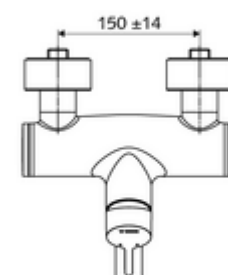

Artikelnummer: 01 653 06 99

Aufputz-Waschtisch-Armatur VITUS VW-EH-M Mischwasser

Manuelle Einhebel-Betätigung.

Lieferumfang

- Einhebel-Aufputz-Waschtisch-Armatur
  - Betätigungshebel aus Messing
  - Ventil (mechanisch) zur Durchführung einer thermischen Desinfektion (gemäß DVGW Arbeitsblatt W 551)
  - Einhebel-Misch-Keramikkartusche mit Heißwasser- und Durchflussbegrenzung
  - 2 Rückflussverhinderer RV (EN 1717: EB)
  - Schwenkbarer Auslauf (arretierbar) mit Strahlregler
- 2 S-Anschlüsse und Rosetten (tiefeinstellbar)

Technische Daten

- Durchfluss: max. 5 l/min druckunabhängig
- Fließdruck: 1,0 - 5,0 bar
- Max. Ruhedruck: 8 bar
- Max. Betriebstemperatur: 70 °C (80 °C für thermische Desinfektion)
- Werkstoff: Auslauf Messing konform TrinkwV; Gehäuse Messing konform TrinkwV
- Oberfläche: chrom
- Ausladung bis Mitte Strahlregler: 210 mm
- Anschluss: 2x DN 15 G 1/2 AG
- Zertifikate: PA-IX 38238/IO, Belgaqua
- Geräuschkategorie: I
- Durchflussklasse: O

Lieferdaten

- Gewicht: 4,79 kg/Stück
- Verpackungseinheit: 1

Empfohlene zugehörige Artikel

S-Anschlussset mit Vorabspernung

Artikelnr.: 23 775 00 99