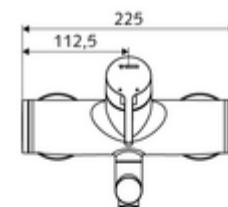

Artikelnummer: 01 653 06 99

Aufputz-Waschtisch-Armatur VITUS VW-EH-M Mischwasser

Manuelle Einhebel-Betätigung.

Lieferumfang

- Einhebel-Aufputz-Waschtisch-Armatur
  - Betätigungshebel aus Messing
  - Ventil (mechanisch) zur Durchführung einer thermischen Desinfektion (gemäß DVGW Arbeitsblatt W 551)
  - Einhebel-Misch-Keramikkartusche mit Heißwasser- und Durchflussbegrenzung
  - 2 Rückflussverhinderer RV (EN 1717: EB)
  - Schwenkbarer Auslauf (arretierbar) mit Strahlregler
- 2 S-Anschlüsse und Rosetten (tiefeinstellbar)

Technische Daten

- Durchfluss: max. 5 l/min druckunabhängig
- Fließdruck: 1,0 - 5,0 bar
- Max. Ruhedruck: 8 bar
- Max. Betriebstemperatur: 70 °C (80 °C für thermische Desinfektion)
- Werkstoff: Auslauf Messing konform TrinkwV; Gehäuse Messing konform TrinkwV
- Oberfläche: chrom
- Ausladung bis Mitte Strahlregler: 210 mm
- Anschluss: 2x DN 15 G 1/2 AG
- Zertifikate: PA-IX 38238/IO, Belgaqua
- Geräuschkategorie: I
- Durchflussklasse: O

Lieferdaten

- Gewicht: 4,79 kg/Stück
- Verpackungseinheit: 1

Empfohlene zugehörige Artikel

S-Anschlussset mit Vorabspernung

Artikelnr.: 23 775 00 99