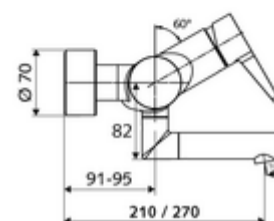

Artikelnummer: 01 653 06 99

Aufputz-Waschtisch-Armatur VITUS VW-EH-M Mischwasser

Manuelle Einhebel-Betätigung.

Lieferumfang

- Einhebel-Aufputz-Waschtisch-Armatur
  - Betätigungshebel aus Messing
  - Ventil (mechanisch) zur Durchführung einer thermischen Desinfektion (gemäß DVGW Arbeitsblatt W 551)
  - Einhebel-Misch-Keramikkartusche mit Heißwasser- und Durchflussbegrenzung
  - 2 Rückflussverhinderer RV (EN 1717: EB)
  - Schwenkbarer Auslauf (arretierbar) mit Strahlregler
- 2 S-Anschlüsse und Rosetten (tiefeinstellbar)

Technische Daten

- Durchfluss: max. 5 l/min druckunabhängig
- Fließdruck: 1,0 - 5,0 bar
- Max. Ruhedruck: 8 bar
- Max. Betriebstemperatur: 70 °C (80 °C für thermische Desinfektion)
- Werkstoff: Auslauf Messing konform TrinkwV; Gehäuse Messing konform TrinkwV
- Oberfläche: chrom
- Ausladung bis Mitte Strahlregler: 210 mm
- Anschluss: 2x DN 15 G 1/2 AG
- Zertifikate: PA-IX 38238/IO, Belgaqua
- Geräuschkategorie: I
- Durchflussklasse: O

Lieferdaten

- Gewicht: 4,79 kg/Stück
- Verpackungseinheit: 1

Empfohlene zugehörige Artikel

S-Anschlussset mit Vorabspernung

Artikelnr.: 23 775 00 99