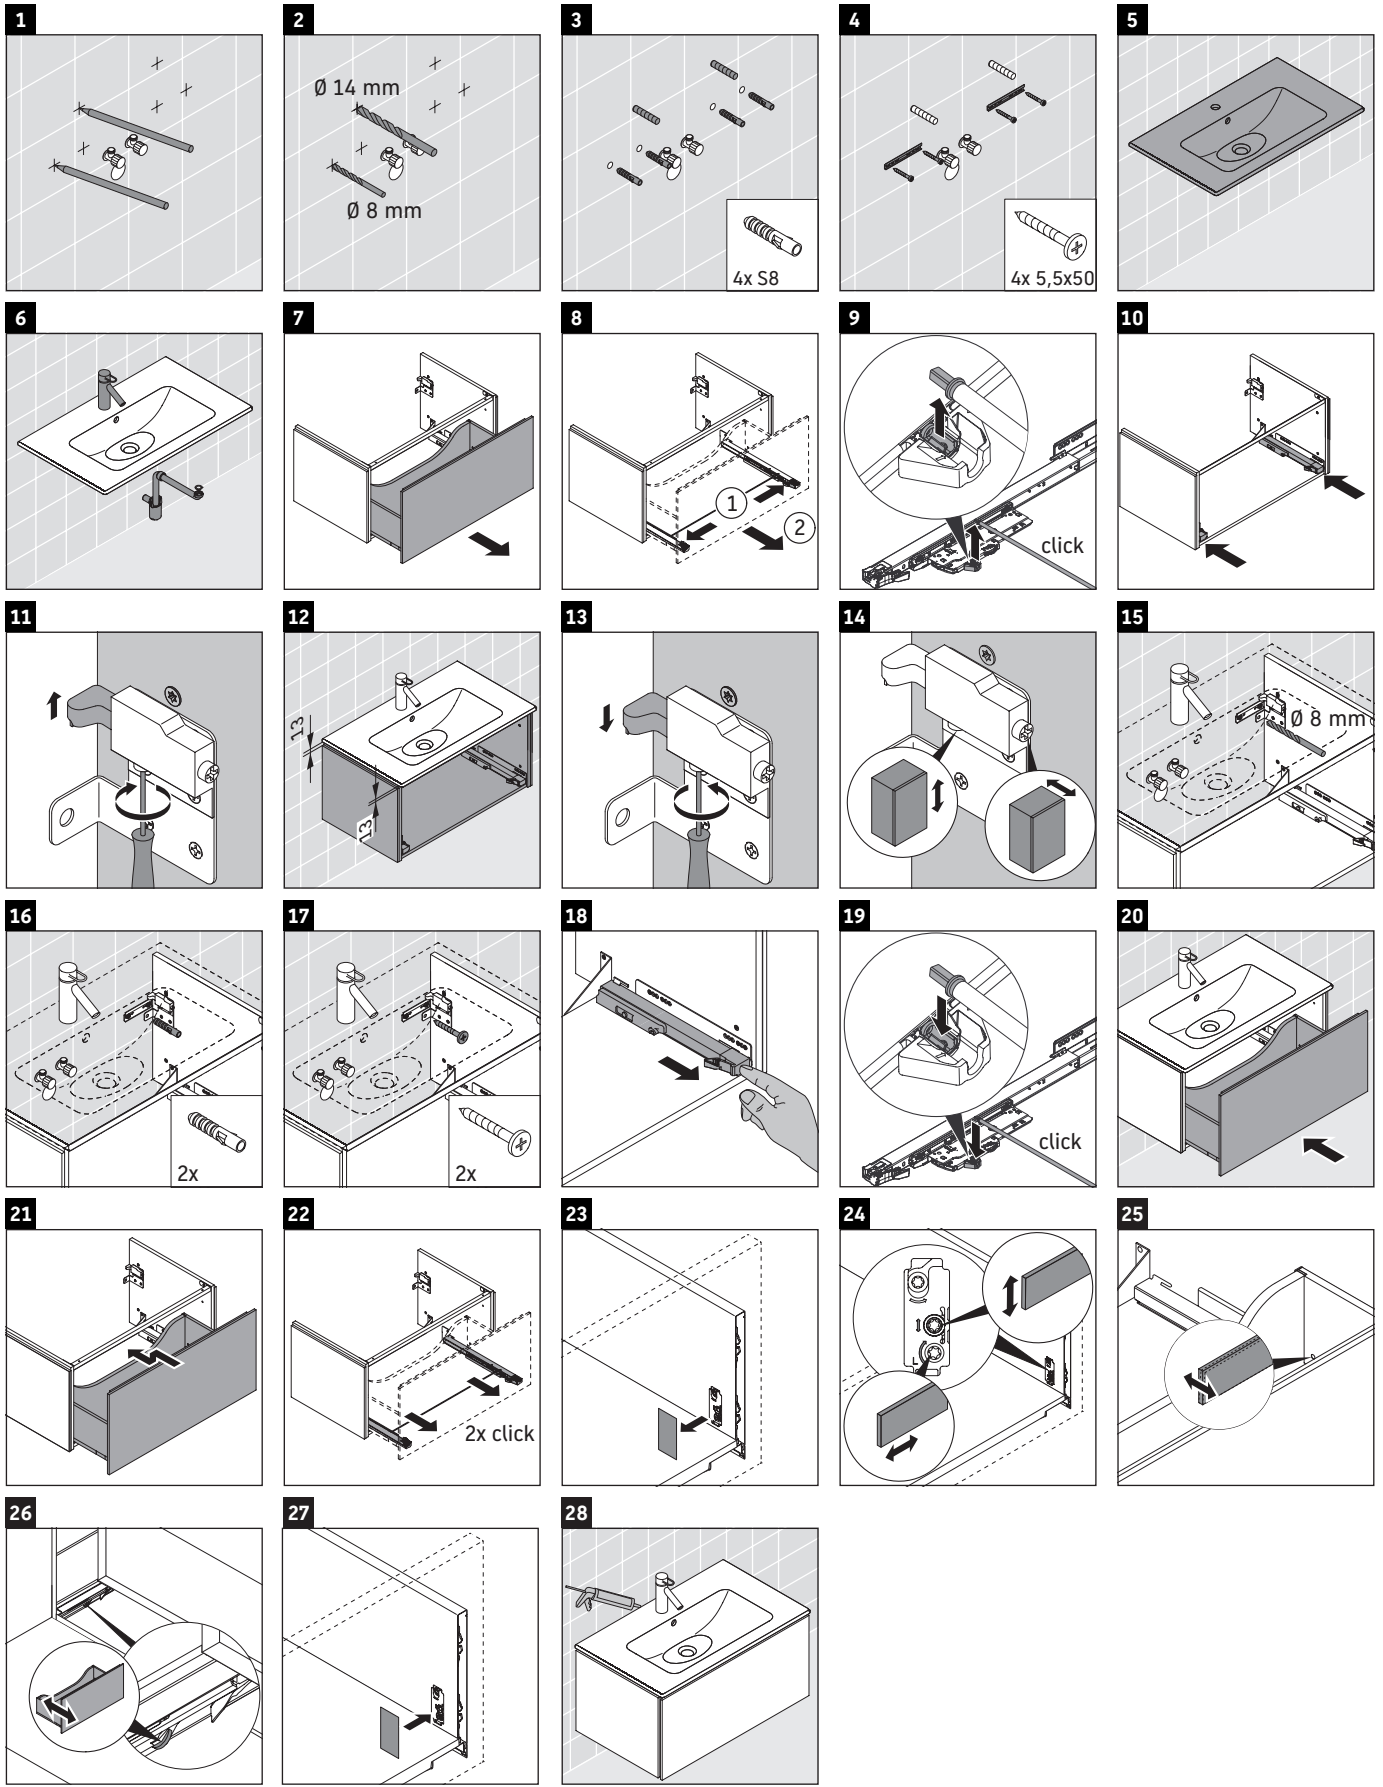

Duravit AG, Werderstr. 36, 78132 Hornberg, Germany, Phone +49 78 33 700, Fax +49 78 33 70 289, info@duravit.de, www.duravit.de