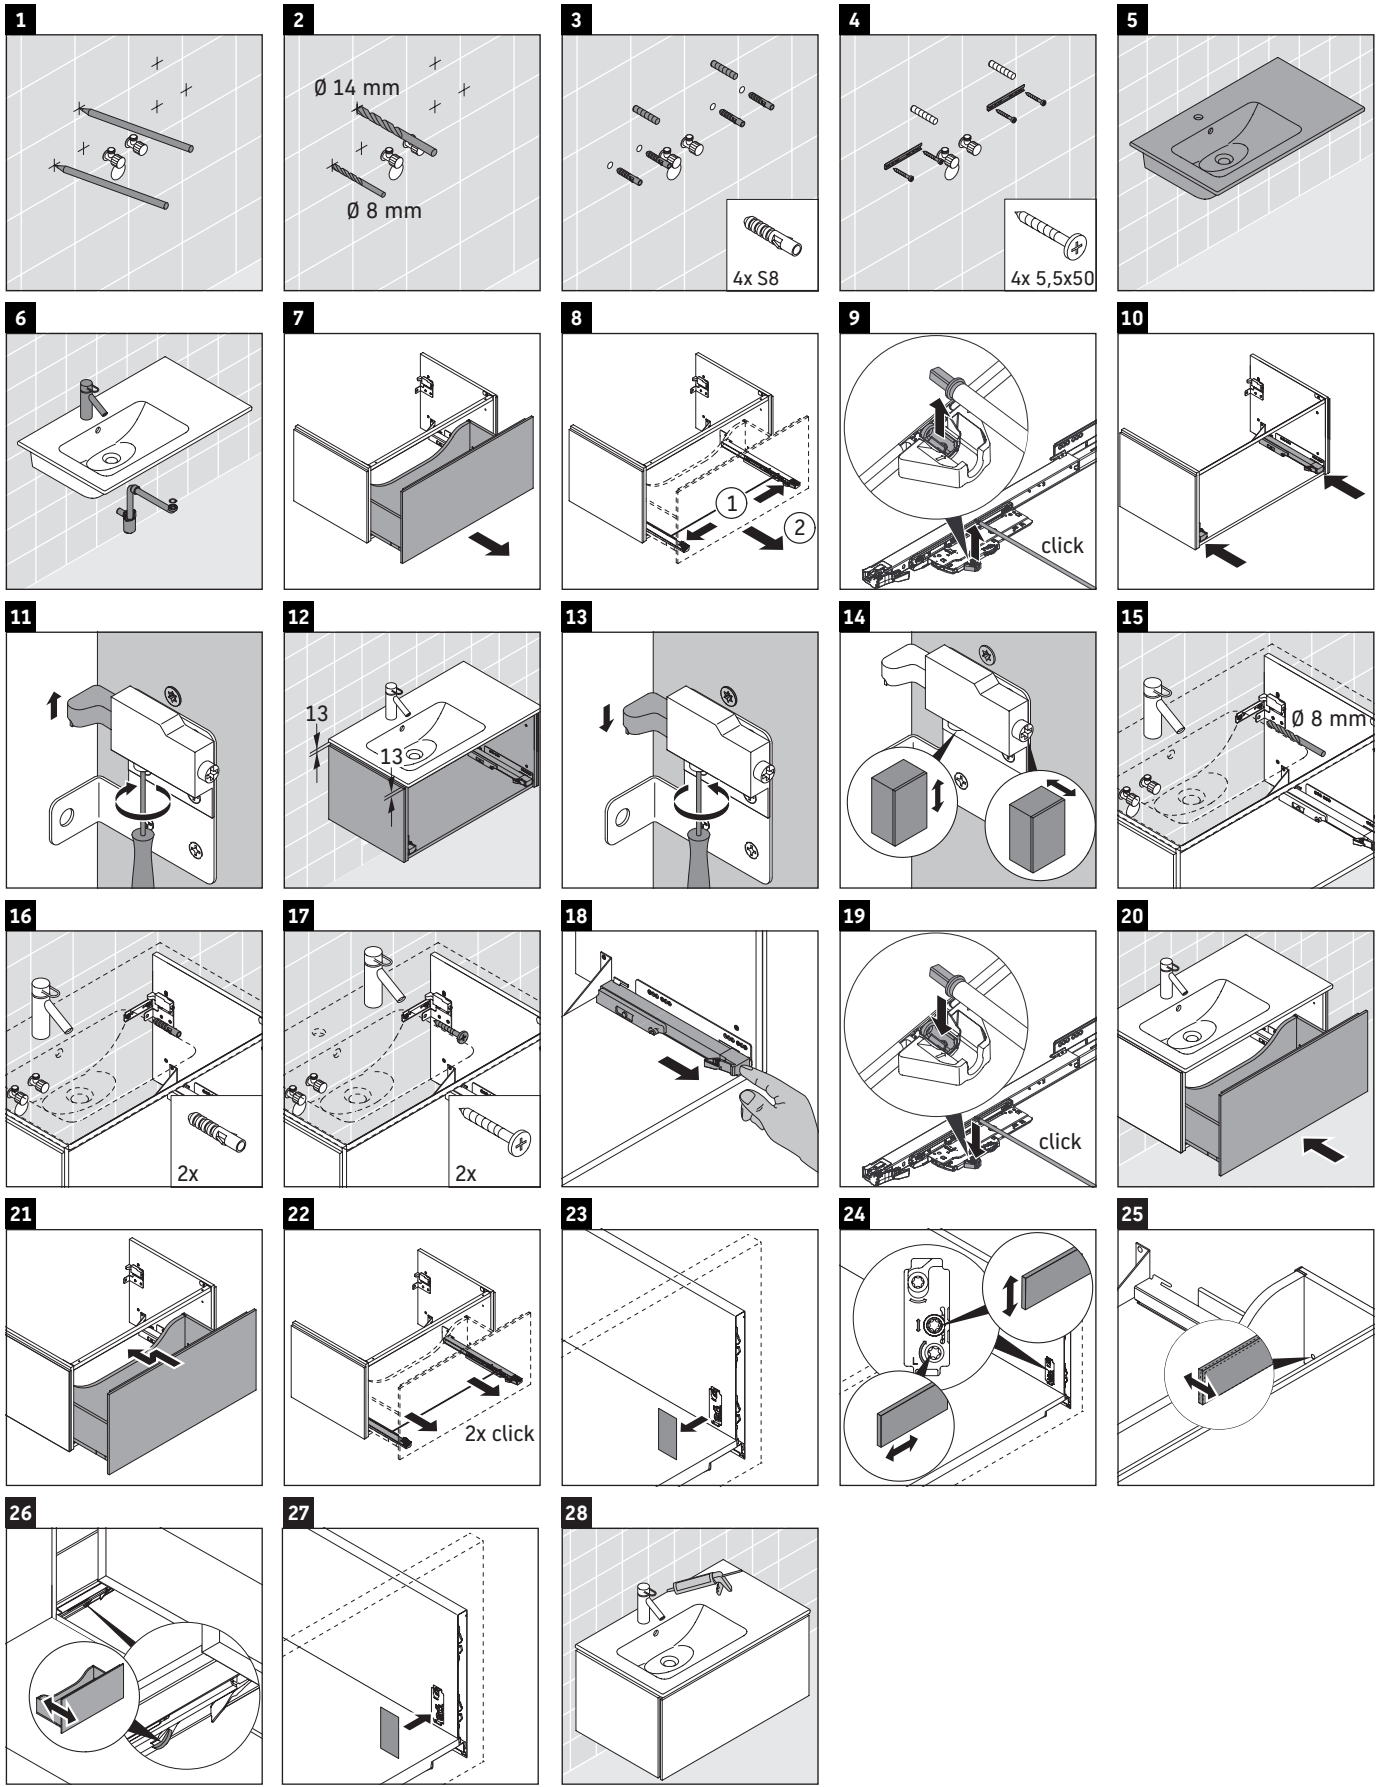

Duravit AG, Werderstr. 36, 78132 Hornberg, Germany, Phone +49 78 33 700, Fax +49 78 33 70 289, info@duravit.de, www.duravit.de