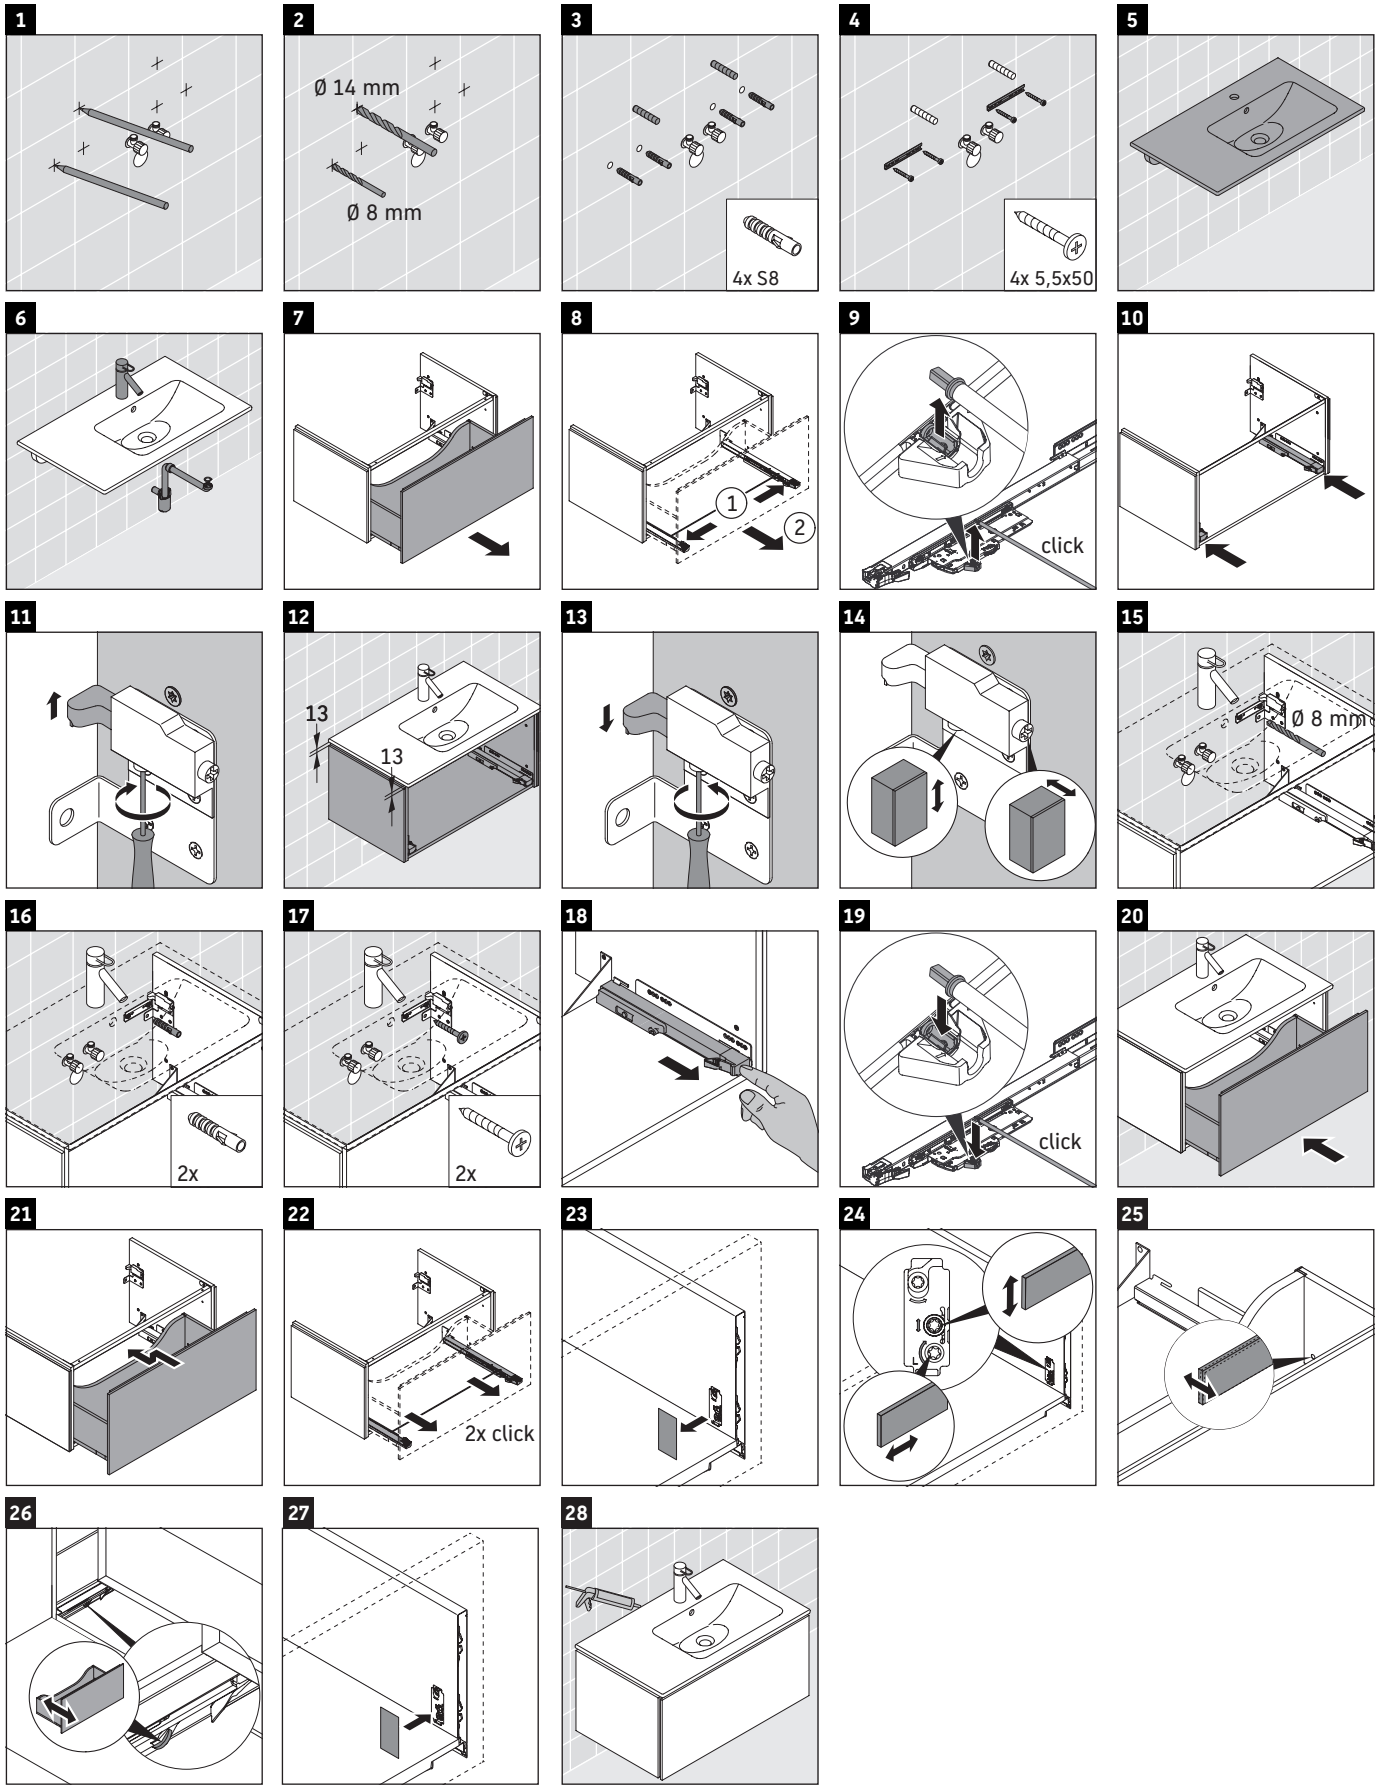

Duravit AG, Werderstr. 36, 78132 Hornberg, Germany, Phone +49 78 33 700, Fax +49 78 33 70 289, info@duravit.de, www.duravit.de