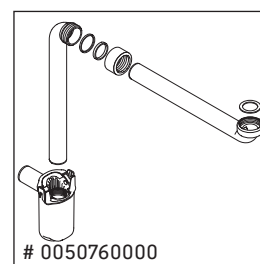

L-Cube

LC 6141

Montageanleitung

ME by Starck # 233683

Verwendungshinweise

Die Badmöbelserie entspricht den gültigen Normen und Richtlinien zum Zeitpunkt der Auslieferung und ist für den Einsatz in Bädern konzipiert. Eine direkte Benetzung mit Wasser z. B. beim Duschen ist zu vermeiden.