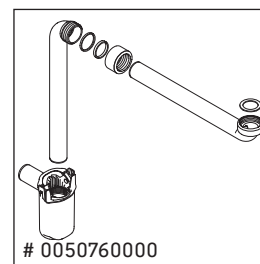

L-Cube

LC 6141

Montageanleitung

ME by Starck # 234683

Verwendungshinweise

Die Badmöbelserie entspricht den gültigen Normen und Richtlinien zum Zeitpunkt der Auslieferung und ist für den Einsatz in Bädern konzipiert. Eine direkte Benetzung mit Wasser z. B. beim Duschen ist zu vermeiden.