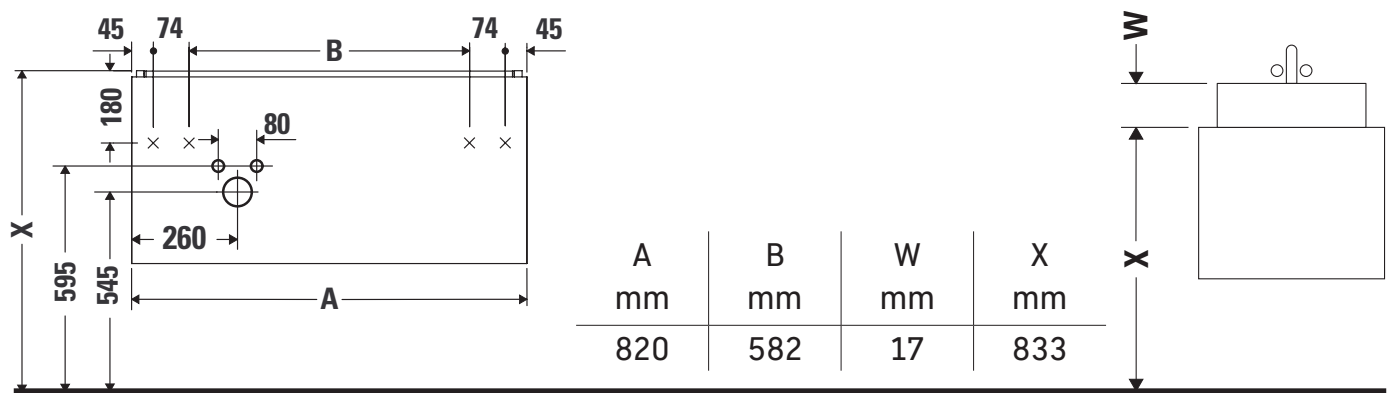

L-Cube

LC 6141

Montageanleitung

ME by Starck # 234583

Verwendungshinweise

Die Badmöbelserie entspricht den gültigen Normen und Richtlinien zum Zeitpunkt der Auslieferung und ist für den Einsatz in Bädern konzipiert. Eine direkte Benetzung mit Wasser z. B. beim Duschen ist zu vermeiden.