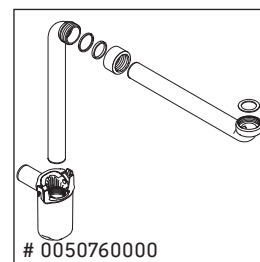

L-Cube

LC 6141

Montageanleitung

ME by Starck # 234583

Verwendungshinweise

Die Badmöbelserie entspricht den gültigen Normen und Richtlinien zum Zeitpunkt der Auslieferung und ist für den Einsatz in Bädern konzipiert. Eine direkte Benetzung mit Wasser z. B. beim Duschen ist zu vermeiden.