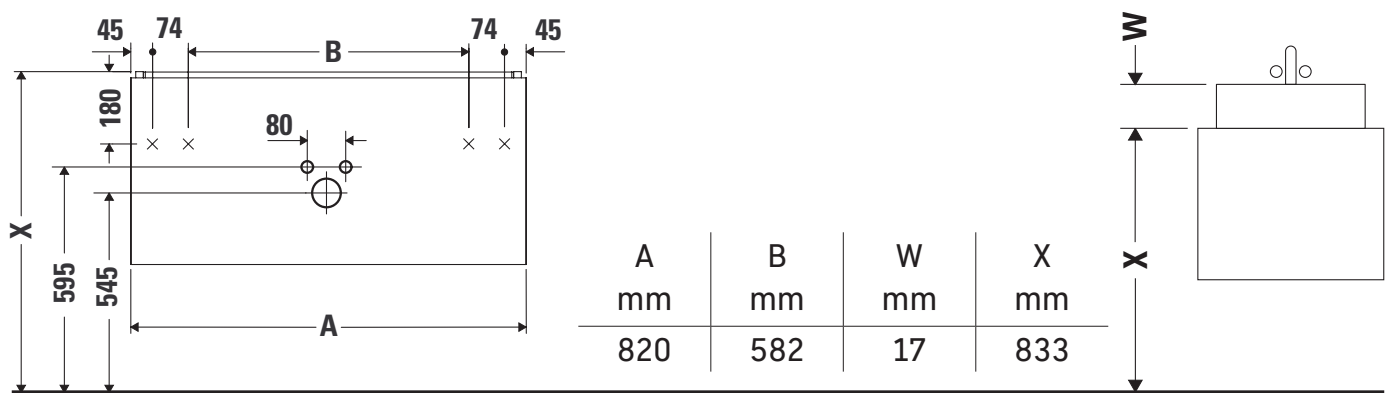

L-Cube

LC 6141

Montageanleitung

ME by Starck # 233683

Verwendungshinweise

Die Badmöbelserie entspricht den gültigen Normen und Richtlinien zum Zeitpunkt der Auslieferung und ist für den Einsatz in Bädern konzipiert. Eine direkte Benetzung mit Wasser z. B. beim Duschen ist zu vermeiden.