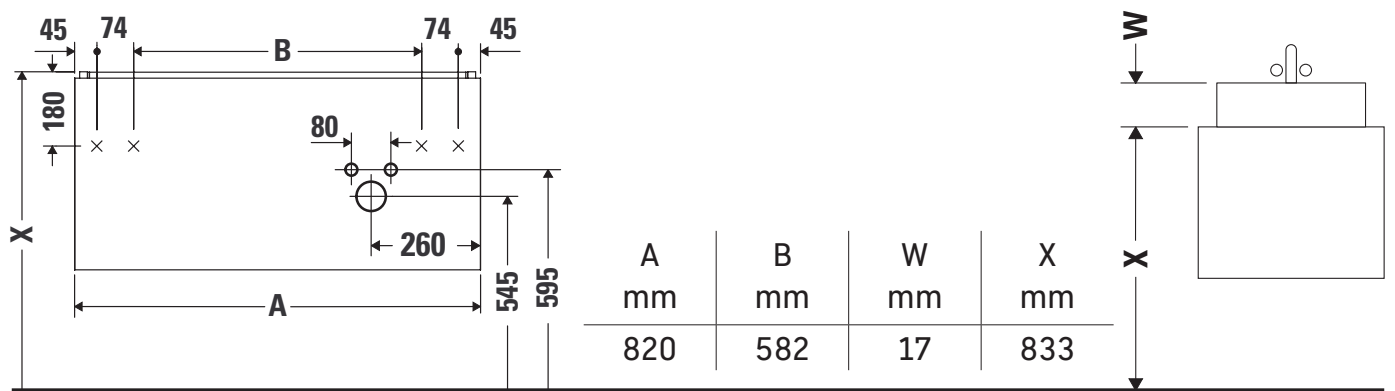

L-Cube

LC 6141

Montageanleitung

ME by Starck # 234683

Verwendungshinweise

Die Badmöbelserie entspricht den gültigen Normen und Richtlinien zum Zeitpunkt der Auslieferung und ist für den Einsatz in Bädern konzipiert. Eine direkte Benetzung mit Wasser z. B. beim Duschen ist zu vermeiden.