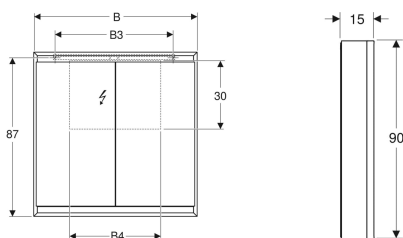

## Geberit ONE Spiegelschrank mit ComfortLight und zwei Türen, AP-Montage, Höhe 90 cm

Beispielbild

### Lieferumfang

- 3 Glaseinlegeböden
- Blinddeckel für Steckdose links oder rechts
- Montagematerial

Art.-Nr.	Farbe / Oberfläche	B	B1	B3	B4	H	T	Schutzklasse	Leistungsaufnahme	Steckdose	Lichtstrom (max./oben/unten)	VE 1
505.815.00.2	weiß / Aluminium pulverbeschichtet	120 cm	58.5 cm	95 cm	80 cm	90 cm	15 cm	I	120 W	CEE 7/3 (Schuko)	6843 / 5336 / 1507 lm	1 St.