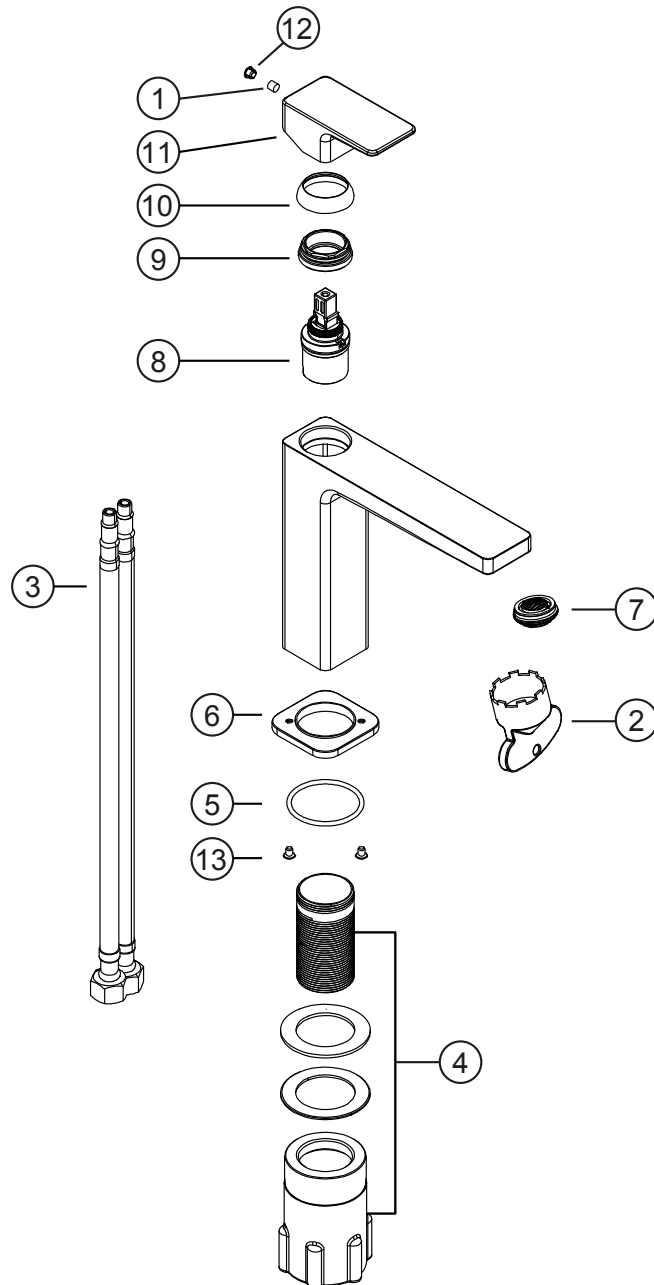

**CEO**

**Waschtisch-Einlochbatterie S-Size**

schwarz matt

**36.220321.1.12**

**CEO**

**Waschtisch-Einlochbatterie S-Size**

schwarz matt

**36.220321.1.12**

**Ersatzteilliste**

<b>Pos.</b>	<b>Beschreibung</b>	<b>Art.-Nr.</b>	<b>Preisgruppe</b>	<b>VE</b>
1	Inbusschraube für Hebel M5x4 (flach)	80.361386.1.09	1	1
2	Perlatorschlüssel für Eco M24x1	80.365840.1.09	2	1
3	Flexschlauch 8x1x500x3/8 dn 6	80.028450.1.09	5	1
4	Befestigungssatz	80.480140.1.09	4	1
5	O-Ring für Zierring (38x2,5)	80.362139.1.09	2	1
6	Zierring ohne Dichtung	80.362672.1.12	7	1
7	Perlator Cache Eco M24x1	80.365590.1.09	4	1
8	Keramik-Kartusche 27 mm	80.361954.1.09	7	1
9	Konerring für Kartusche	80.365002.1.09	3	1
10	Glockenkappe für Kartusche	80.367900.1.12	5	1
11	Hebel ohne Inbus/Abdeckung	80.364525.1.12	8	1
12	Plakette für Hebel	80.361380.1.12	2	1
13	Schraube für Zierring M4x5	80.361384.1.09	1	2