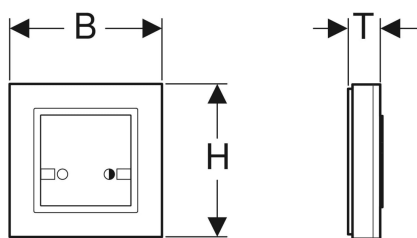

### Verwendungszwecke

- Zur manuellen, drahtlosen Spülauslösung von Sigma UP-Spülkästen 12 cm über elektronische Geberit WC-Steuerung

### Lieferumfang

- 2 Alkali-Mangan-Batterien Typ AAA 1.5 V
- Befestigungsmaterial

Art.-Nr.	B	H	T	VE1
241.568.00.1	8.8 cm	8.8 cm	1.8 cm	1 St.