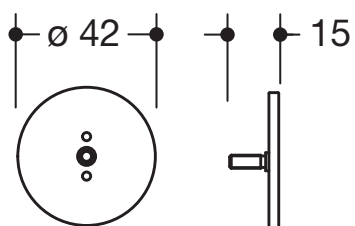

Abdeckkappe 67363

- Kappe für Achse der Stützklappgriffe Design (A) System 900
- Durchmesser 42 mm
- aus hochwertigem Edelstahl, matt geschliffen

Abmessungen in mm

Oberfläche

XA

Alternative Oberflächen

Chr

DX